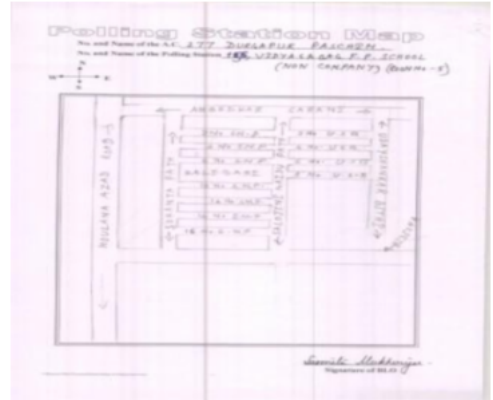

Key MAP View