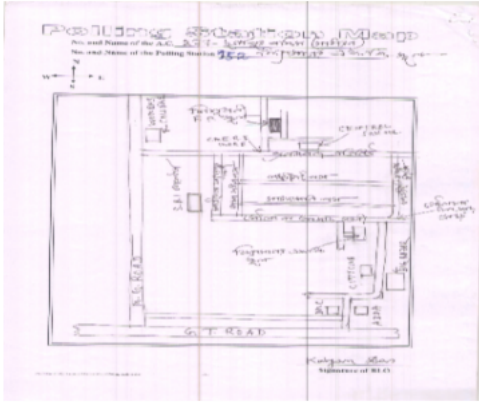

Nazri Naksha