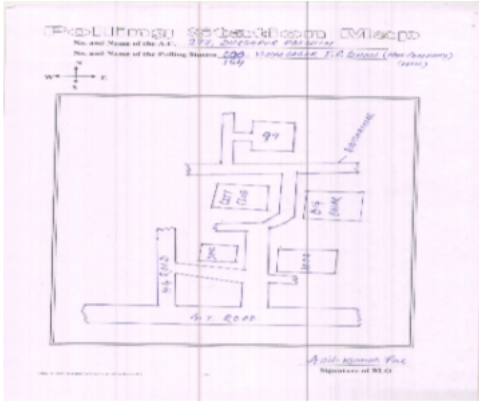

Nazri Naksha