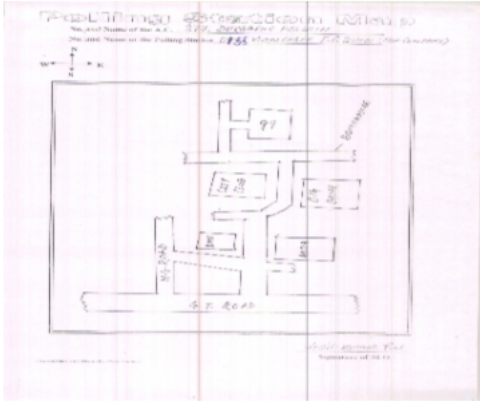

Nazri Naksha