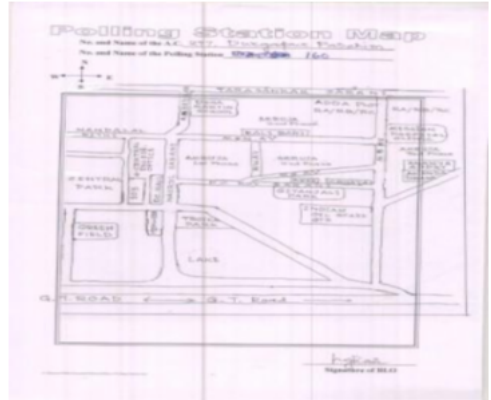

নির্বাচক নিবন্ধন আধিকারিকের স্বাক্ষর

Nazri Naksha

Google Map View

Polling Station Building Front View

Polling Station Front View

Cad View

Key MAP View

| | | | | | |
|---|--------------------------|---|--------------------------|---|--------------------------|
| 1 নাম : নিমাই চক্রবর্তী পিতার নাম : পৌশাল চক্রবর্তী বাড়ির নং : n0356 বয়স : 52 লিঙ্গ : পুরুষ | WEP1861285 ফটো উপলব্ধ | 2 নাম : বীনাপানি ঘোষ স্বামীর নাম : শিশির কুমার ঘোষ বাড়ির নং : n0341 বয়স : 65 লিঙ্গ : মহিলা | FKH3582889 ফটো উপলব্ধ | 3 নাম : বিজয় কুমার মিত্র পিতার নাম : জিতেন্দ্র নাথ মিত্র বাড়ির নং : 2/7 বয়স : 84 লিঙ্গ : পুরুষ | WEP2611655 ফটো উপলব্ধ |
| 4 নাম : সুফিয়া খান্নম কাজী স্বামীর নাম : পিনাকী সার বাড়ির নং : ২/১৮ বয়স : 55 লিঙ্গ : মহিলা | WEP2522720 ফটো উপলব্ধ | 5 নাম : মৈত্রেয়ী সর পিতার নাম : পিনাকী সর বাড়ির নং : 2/18 বয়স : 21 লিঙ্গ : মহিলা | WEP2818623 ফটো উপলব্ধ | 6 নাম : শিরিন চ্যাটার্জি পিতার নাম : সুদীপ চ্যাটার্জি বাড়ির নং : 2/24 বয়স : 22 লিঙ্গ : মহিলা | WEP2780989 ফটো উপলব্ধ |
| 7 নাম : মনিদিপা ঘোষ পিতার নাম : প্রদীপ কুমার ঘোষ বাড়ির নং : 4/1 বয়স : 24 লিঙ্গ : মহিলা | WEP2611762 ফটো উপলব্ধ | 8 নাম : তাপস কুমার মজুমদার পিতার নাম : নলিনী মোহন মজুমদার বাড়ির নং : 4/8 বয়স : 65 লিঙ্গ : পুরুষ | LJK4635462 ফটো উপলব্ধ | 9 নাম : পম্পা দে স্বামীর নাম : তন্ময় দে বাড়ির নং : 4/17 বয়স : 47 লিঙ্গ : মহিলা | LJK3989878 ফটো উপলব্ধ |
| 10 নাম : সুস্মিতা মুখার্জি সেনগুপ্ত স্বামীর নাম : মলায় সেনগুপ্ত বাড়ির নং : 4/25 বয়স : 31 লিঙ্গ : মহিলা | WEP1579028 ফটো উপলব্ধ | 11 নাম : তিয়াসা পাল পিতার নাম : চিত্তরঞ্জন পাল বাড়ির নং : 4/29 বয়স : 22 লিঙ্গ : মহিলা | WEP2781110 ফটো উপলব্ধ | 12 নাম : মীরা কুণ্ডু অন্যান্য : সুভোদীপ কুণ্ডু বাড়ির নং : 4/37 বয়স : 80 লিঙ্গ : মহিলা | WEP2553980 ফটো উপলব্ধ |
| 13 নাম : রাহুল চৌধুরী পিতার নাম : সমরেশ চৌধুরী বাড়ির নং : 6/36 বয়স : 26 লিঙ্গ : পুরুষ | WEP2611846 ফটো উপলব্ধ | 14 নাম : রিমা চৌধুরী পিতার নাম : কমলেশ চৌধুরী বাড়ির নং : 6/36 বয়স : 26 লিঙ্গ : মহিলা | WEP2611887 ফটো উপলব্ধ | 15 নাম : রুশালি চৌধুরী পিতার নাম : সমরেশ চৌধুরী বাড়ির নং : 6/36 বয়স : 25 লিঙ্গ : মহিলা | WEP2611812 ফটো উপলব্ধ |
| 16 নাম : ঈশিতা ঘোষ পিতার নাম : প্রণব কুমার ঘোষ বাড়ির নং : 8/1 বয়স : 21 লিঙ্গ : মহিলা | WEP2818615 ফটো উপলব্ধ | 17 নাম : সুমন্ত মুখার্জী পিতার নাম : দেবশীষ মুখার্জি বাড়ির নং : 8/6 বয়স : 24 লিঙ্গ : পুরুষ | WEP2611739 ফটো উপলব্ধ | 18 নাম : সুদীপ ঘোষ পিতার নাম : প্রদীপ কুমার ঘোষ বাড়ির নং : 14/14 বয়স : 36 লিঙ্গ : পুরুষ | WEP1354000 ফটো উপলব্ধ |
| 19 নাম : অনুকুল চন্দ্র ঘোষ পিতার নাম : শক্তিপদ ঘোষ বাড়ির নং : 16/1 বয়স : 67 লিঙ্গ : পুরুষ | WEP2462836 ফটো উপলব্ধ | 20 নাম : কম্পনা ঘোষ স্বামীর নাম : অনুকুল ঘোষ বাড়ির নং : 16/1 বয়স : 58 লিঙ্গ : মহিলা | WEP2462844 ফটো উপলব্ধ | 21 নাম : বিদিতা রায় পিতার নাম : তপন কুমার রয় বাড়ির নং : 21/09 বয়স : 25 লিঙ্গ : মহিলা | WEP2477982 ফটো উপলব্ধ |
| 22 নাম : মিনতী মন্ডল স্বামীর নাম : কালীপদ মন্ডল বাড়ির নং : 24 বয়স : 65 লিঙ্গ : মহিলা | HWW1096551 ফটো উপলব্ধ | 23 নাম : শ্রেয়সী মন্ডল পিতার নাম : কালী পদ মন্ডল বাড়ির নং : ২৪ বয়স : 35 লিঙ্গ : মহিলা | RNG1345578 ফটো উপলব্ধ | 24 নাম : সরসী মন্ডল পিতার নাম : কালী পদ মন্ডল বাড়ির নং : ২৪ বয়স : 33 লিঙ্গ : মহিলা | RNG1425099 ফটো উপলব্ধ |
| 25 নাম : কালীপদ মন্ডল পিতার নাম : রামচন্দ্র মন্ডল বাড়ির নং : ২৪ বয়স : 70 লিঙ্গ : পুরুষ | WEP2814051 ফটো উপলব্ধ | 26 নাম : বিনয় পাল পিতার নাম : হরিপদ পাল বাড়ির নং : 28 বয়স : 58 লিঙ্গ : পুরুষ | WEP1083336 ফটো উপলব্ধ | 27 নাম : বুলু পাল পিতার নাম : হরিপদ পাল বাড়ির নং : 28 বয়স : 53 লিঙ্গ : পুরুষ | WEP1083344 ফটো উপলব্ধ |
| 28 নাম : সবিতা পাল স্বামীর নাম : বিনয় পাল বাড়ির নং : 28 বয়স : 53 লিঙ্গ : মহিলা | WEP1083302 ফটো উপলব্ধ | 29 নাম : স্বাগতা পাল পিতার নাম : বীনোয় পাল বাড়ির নং : 28 বয়স : 23 লিঙ্গ : মহিলা | WEP2682011 ফটো উপলব্ধ | 30 নাম : স্নেহা পাল পিতার নাম : বিনয় পাল বাড়ির নং : 28 বয়স : 23 লিঙ্গ : মহিলা | WEP2681989 ফটো উপলব্ধ |