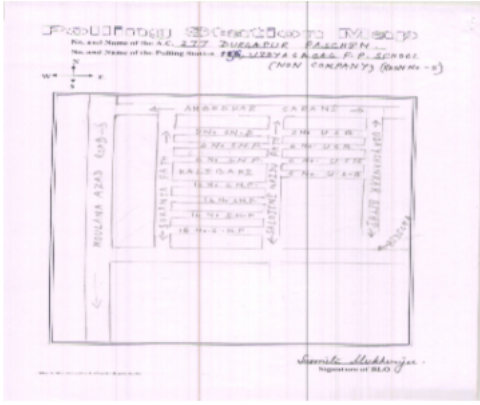

Nazri Naksha