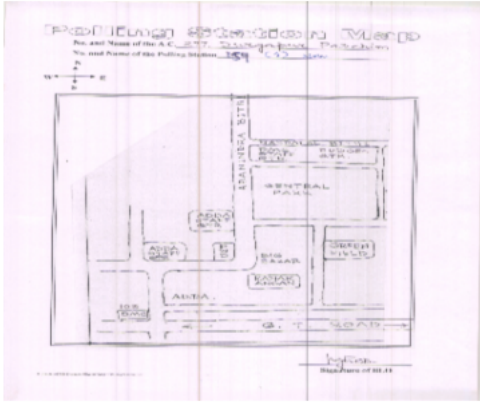

Nazri Naksha