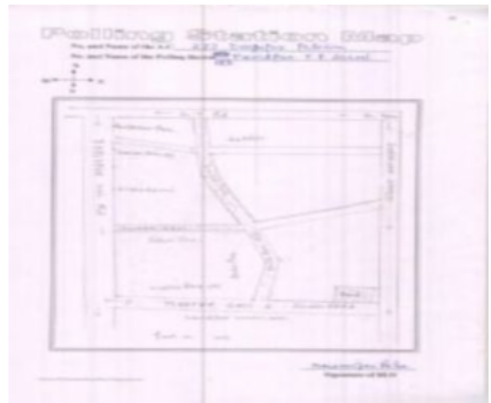

নির্বাচক নিবন্ধন আধিকারিকের স্বাক্ষর

Nazri Naksha

Google Map View

Polling Station Building Front View

Polling Station Front View

Cad View

Key MAP View

1 নাম : প্রিয়ঙ্ক মহান্ত স্বামীর নাম: কৃষ্ণেন্দু মহান্ত বাড়ির নং : 1,8সী বয়স : 40 লিঙ্গ : মহিলা	WEP1723048 ফটো উপলব্ধ	2 নাম : মৌসুমী ঘোষ স্বামীর নাম: অশোক কুমার ঘোষ বাড়ির নং : 1 এ , জি আর - 2 বয়স : 53 লিঙ্গ : মহিলা	WEP2814101 ফটো উপলব্ধ	3 নাম : অশোক কুমার ঘোষ পিতার নাম: মহাদেব ঘোষ বাড়ির নং : 1 এ , জি আর-2 বয়স : 62 লিঙ্গ : পুরুষ	WEP2806362 ফটো উপলব্ধ
4 নাম : অনন্যা ঘোষ পিতার নাম: অশোক কুমার ঘোষ বাড়ির নং : 1 এ-গ্র2 বয়স : 33 লিঙ্গ : মহিলা	ARZ1679190 ফটো উপলব্ধ	5 নাম : প্রমিতা পোলে পিতার নাম: প্রবীর কুমার পোলে বাড়ির নং : 4এ বয়স : 33 লিঙ্গ : মহিলা	WEP1719343 ফটো উপলব্ধ	6 নাম : গৌতম কুশারি পিতার নাম: মুকুল কুমার কুশারি বাড়ির নং : 07/16 বয়স : 64 লিঙ্গ : পুরুষ	DVM1441625 ফটো উপলব্ধ
7 নাম : জয়িতা কুশারী স্বামীর নাম: গৌতম কুশারী বাড়ির নং : 7/16 বয়স : 55 লিঙ্গ : মহিলা	DVM1441633 ফটো উপলব্ধ	8 নাম : সৌরভ কুশারী পিতার নাম: গৌতম কুশারী বাড়ির নং : 7/16 বয়স : 27 লিঙ্গ : পুরুষ	ARZ2372969 ফটো উপলব্ধ	9 নাম : আর্কদীপ পাত্র পিতার নাম: নন্দলাল পাত্র বাড়ির নং : 08 বয়স : 23 লিঙ্গ : পুরুষ	WEP2683704 ফটো উপলব্ধ
10 নাম : সায়ন কুমার গরাই পিতার নাম: পুলক কুমার গরাই বাড়ির নং : 12 বয়স : 24 লিঙ্গ : পুরুষ	WEP2683787 ফটো উপলব্ধ	11 নাম : ঈশানী চক্রবর্তী পিতার নাম: শ্যামল রঞ্জন চক্রবর্তী বাড়ির নং : 15/14 বয়স : 46 লিঙ্গ : মহিলা	SCG2918415 ফটো উপলব্ধ	12 নাম : অরিন কুমার ঘোষ পিতার নাম: অধীর কুমার ঘোষ বাড়ির নং : 23/8 বয়স : 44 লিঙ্গ : পুরুষ	LJK2447134 ফটো উপলব্ধ
13 নাম : দেবী চরন সিনহা পিতার নাম: চন্ডিচরন সিনহা বাড়ির নং : 25/5 বয়স : 73 লিঙ্গ : পুরুষ	WEP1306737 ফটো উপলব্ধ	14 নাম : সাগরময় সরকার পিতার নাম: ব্রজ কুমার সরকার বাড়ির নং : আর সি -45 বয়স : 42 লিঙ্গ : পুরুষ	WEP2883643 ফটো উপলব্ধ	15 নাম : অভীক সরকার পিতার নাম: ব্রজ কুমার সরকার বাড়ির নং : আর সি-45 বয়স : 37 লিঙ্গ : পুরুষ	WEP2883627 ফটো উপলব্ধ
16 নাম : অপর্ণা সরকার স্বামীর নাম: সাগরমোয় সরকার বাড়ির নং : 45 বয়স : 30 লিঙ্গ : মহিলা	WEP2683779 ফটো উপলব্ধ	17 নাম : শান্তাবি শ্রীবাস্তব পিতার নাম: পলাশ শ্রীবাস্তব বাড়ির নং : 56 বয়স : 25 লিঙ্গ : মহিলা	WEP2683654 ফটো উপলব্ধ	18 নাম : প্রখর পীযুষ পিতার নাম: প্রমোদ কুমার সিংহ বাড়ির নং : 301 বয়স : 25 লিঙ্গ : পুরুষ	WEP2750248 ফটো উপলব্ধ
19 নাম : দিব্যান্শু কুমার পিতার নাম: রমেশ প্রসাদ বাড়ির নং : 301 বয়স : 26 লিঙ্গ : পুরুষ	WEP2651669 ফটো উপলব্ধ	20 নাম : সঞ্চরী অধিকারী পিতার নাম: কল্যাণ অধিকারী বাড়ির নং : 403 বয়স : 24 লিঙ্গ : মহিলা	WEP2683670 ফটো উপলব্ধ	21 নাম : সন্দীপ কুমার দাস অন্যান্য: সোমনাথ রায় বাড়ির নং : 403 বয়স : 66 লিঙ্গ : পুরুষ	WEP2683795 ফটো উপলব্ধ
22 নাম : মন্তোষ কুমার দত্ত পিতার নাম: ধীরেন্দ্র মোহন দত্ত বাড়ির নং : বী-502 বয়স : 67 লিঙ্গ : পুরুষ	WEP2755858 ফটো উপলব্ধ	23 নাম : মোনালি দত্ত পিতার নাম: ড. মনতোষ দত্ত বাড়ির নং : বি-502 বয়স : 20 লিঙ্গ : মহিলা	WEP2892107 ফটো উপলব্ধ	24 নাম : সুমিতা দত্ত স্বামীর নাম: মন্তোষ কুমার দত্ত বাড়ির নং : বী-502 বয়স : 56 লিঙ্গ : মহিলা	DVM2076339 ফটো উপলব্ধ
25 নাম : অজন্তা দে স্বামীর নাম: নারায়ন চন্দ্র দে বাড়ির নং : সী-204 বয়স : 76 লিঙ্গ : মহিলা	BCQ5254115 ফটো উপলব্ধ	26 নাম : স্বপ্নশিখা ঘোষ পিতার নাম: সোভন কুমার ঘোষ বাড়ির নং : সী0402বী, বয়স : 24 লিঙ্গ : পুরুষ	WEP2653137 ফটো উপলব্ধ	27 নাম : গৌতম কুমার বন্দ্যোপাধ্যায় অন্যান্য: শেলি ব্যানার্জী বাড়ির নং : সী-403 বয়স : 66 লিঙ্গ : পুরুষ	WEP2652089 ফটো উপলব্ধ
28 নাম : মোহনা ব্যানার্জী পিতার নাম: গৌতম কুমার বন্দ্যোপাধ্যায় বাড়ির নং : সি 403 আকুয়াপোলিস বয়স : 20 লিঙ্গ : মহিলা	WEP2903359 ফটো উপলব্ধ	29 নাম : শেলি ব্যানার্জী স্বামীর নাম: গৌতম কুমার বন্দ্যোপাধ্যায় বাড়ির নং : সী-403 বয়স : 61 লিঙ্গ : মহিলা	WEP2652154 ফটো উপলব্ধ	30 নাম : পাপিয়া মন্ডল স্বামীর নাম: সুখেন্দু মন্ডল বাড়ির নং : সী-502 বয়স : 51 লিঙ্গ : মহিলা	LJK2984235 ফটো উপলব্ধ