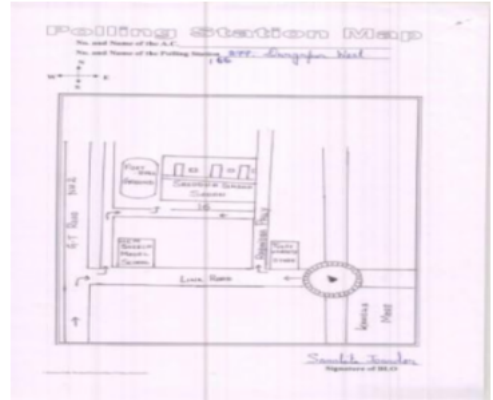

নির্বাচক নিবন্ধন আধিকারিকের স্বাক্ষর

Nazri Naksha

Google Map View

Polling Station Building Front View

Polling Station Front View

Cad View

Key MAP View

1	LJK0653766	নাম : শেখ নাসিরউদ্দিন পিতার নাম: শেখ যাদেশ মিস্ত্রী বাড়ির নং : 0107 বয়স : 71 লিঙ্গ : পুরুষ	ফটো উপলব্ধ	2	WEP1581321	নাম : রেজিনা বিবি স্বামীর নাম: শেখ রেকাবুলউদ্দিন বাড়ির নং : n0105 বয়স : 36 লিঙ্গ : মহিলা	ফটো উপলব্ধ	3	WEP1581214	নাম : বীনা দেবী স্বামীর নাম: প্রবীর ঠাকুর বাড়ির নং : n0169 বয়স : 46 লিঙ্গ : মহিলা	ফটো উপলব্ধ
4	LJK4629028	নাম : শেখ আতাউল উদ্দিন পিতার নাম: শেখ নাসিরউদ্দিন বাড়ির নং : n0105 বয়স : 37 লিঙ্গ : পুরুষ	ফটো উপলব্ধ	5	WEP2425262	নাম : কণিকা বর্মন স্বামীর নাম: সৌরভ কুমার সাহা বাড়ির নং : না বয়স : 35 লিঙ্গ : মহিলা	ফটো উপলব্ধ	6	WEP2614808	নাম : সুকুমার বাউরী মায়ের নাম: বাবলি বাউরী বাড়ির নং : N0 বয়স : 39 লিঙ্গ : মহিলা	ফটো উপলব্ধ
7	WEP2614097	নাম : মোমীতা চ্যাটার্জী স্বামীর নাম: সৌমিত্রা চ্যাটার্জী বাড়ির নং : N0 বয়স : 26 লিঙ্গ : মহিলা	ফটো উপলব্ধ	8	WEP2614469	নাম : অগ্নি ভট্টাচার্য পিতার নাম: অমৃত ভট্টাচার্য বাড়ির নং : N0 বয়স : 25 লিঙ্গ : পুরুষ	ফটো উপলব্ধ	9	WEP2614360	নাম : টুম্পা বাউরি পিতার নাম: তরুণ বাউরি বাড়ির নং : N0 বয়স : 24 লিঙ্গ : মহিলা	ফটো উপলব্ধ
10	WEP2614410	নাম : পূরবা ঘোষ পিতার নাম: পরমানন্দ ঘোষ বাড়ির নং : N0 বয়স : 24 লিঙ্গ : মহিলা	ফটো উপলব্ধ	11	WEP2614691	নাম : বাসন্তী মাল স্বামীর নাম: বিশ্বনাথ মাল বাড়ির নং : N0 বয়স : 40 লিঙ্গ : মহিলা	ফটো উপলব্ধ	12	WEP2614394	নাম : মেঘনাথ সাহা পিতার নাম: ধনঞ্জয় সাহা বাড়ির নং : ফরিদপুর বয়স : 24 লিঙ্গ : পুরুষ	ফটো উপলব্ধ
13	WEP2614436	নাম : অনুস্কা মন্ডল পিতার নাম: মুক্তা রাম মন্ডল বাড়ির নং : N0 বয়স : 24 লিঙ্গ : মহিলা	ফটো উপলব্ধ	14	WEP2614113	নাম : মনিকা রুই দাস স্বামীর নাম: বাবলু রুই দাস বাড়ির নং : N00 বয়স : 25 লিঙ্গ : মহিলা	ফটো উপলব্ধ	15	WEP2614873	নাম : রেখা বাউরী স্বামীর নাম: কাজল বাউরী বাড়ির নং : N0 বয়স : 33 লিঙ্গ : মহিলা	ফটো উপলব্ধ
16	WEP2614287	নাম : অমতা চৌধুরী পিতার নাম: দেবব্রত চৌধুরী বাড়ির নং : N0 বয়স : 24 লিঙ্গ : মহিলা	ফটো উপলব্ধ	17	WEP2614063	নাম : বানরা সেন পতি স্বামীর নাম: বাবলু সেন পতি বাড়ির নং : N0 বয়স : 39 লিঙ্গ : মহিলা	ফটো উপলব্ধ	18	WEP2614840	নাম : রুমা বাদ্যাকর পিতার নাম: নির্মল বাদ্যাকর বাড়ির নং : N0 বয়স : 40 লিঙ্গ : মহিলা	ফটো উপলব্ধ
19	WEP2614337	নাম : শৌলিকা ঘোষ পিতার নাম: রাধে শ্যাম ঘোষ বাড়ির নং : N0 বয়স : 25 লিঙ্গ : মহিলা	ফটো উপলব্ধ	20	WEP1632181	নাম : আজমিনা বিবি স্বামীর নাম: আল্লারাখা মিশ্র বাড়ির নং : n0193 বয়স : 36 লিঙ্গ : মহিলা	ফটো উপলব্ধ	21	ZQP1287747	নাম : মীনা কুমারী স্বামীর নাম: অরুণ কুমার দাস বাড়ির নং : n0232 বয়স : 35 লিঙ্গ : মহিলা	ফটো উপলব্ধ
22	WEP2614162	নাম : প্রকাশ বাউরি পিতার নাম: সুভাষ বাউরি বাড়ির নং : N0 বয়স : 24 লিঙ্গ : পুরুষ	ফটো উপলব্ধ	23	WEP2614196	নাম : রামেশ্বর বাউরি পিতার নাম: মদন বাউরী বাড়ির নং : ফরিদপুর বয়স : 24 লিঙ্গ : পুরুষ	ফটো উপলব্ধ	24	WEP2614238	নাম : জ্যোতি চৌধুরী পিতার নাম: দেবব্রত চৌধুরী বাড়ির নং : 25 বয়স : 24 লিঙ্গ : মহিলা	ফটো উপলব্ধ
25	LJK3074929	নাম : সেক রেকাবুল উদ্দিন পিতার নাম: শেখ নাসিরউদ্দিন বাড়ির নং : n0105 বয়স : 41 লিঙ্গ : পুরুষ	ফটো উপলব্ধ	26	WB/37/265/315378	নাম : কুমকুম আচাৰী স্বামীর নাম: পরিতোষ আচাৰী বাড়ির নং : বয়স : 61 লিঙ্গ : মহিলা	ফটো উপলব্ধ	27	WB/37/265/315239	নাম : পরিতোষ আচাৰী পিতার নাম: আশুতোষ আচাৰী বাড়ির নং : বয়স : 66 লিঙ্গ : পুরুষ	ফটো উপলব্ধ
28	WB/37/265/405418	নাম : শেখ নাসিরউদ্দিন আলি পিতার নাম: নূর আলি বাড়ির নং : n0188 বয়স : 57 লিঙ্গ : পুরুষ	ফটো উপলব্ধ	29	WEP2830008	নাম : রেজিয়া সুলতানা পিতার নাম: শেখ নাসিরউদ্দিন আলি বাড়ির নং : এন0645 বয়স : 21 লিঙ্গ : মহিলা	ফটো উপলব্ধ	30	WB/37/265/405411	নাম : রেজিনা বেগম আলী স্বামীর নাম: শেখ নাসিরউদ্দিন আলী বাড়ির নং : n0189 বয়স : 50 লিঙ্গ : মহিলা	ফটো উপলব্ধ