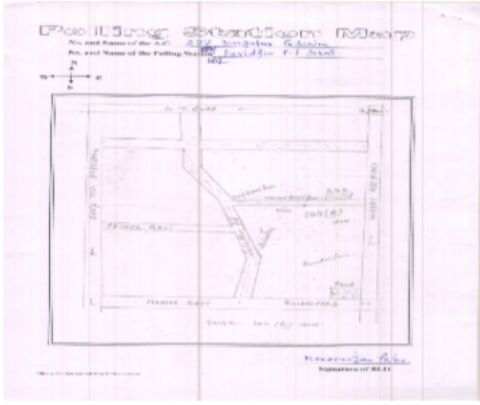

Nazri Naksha