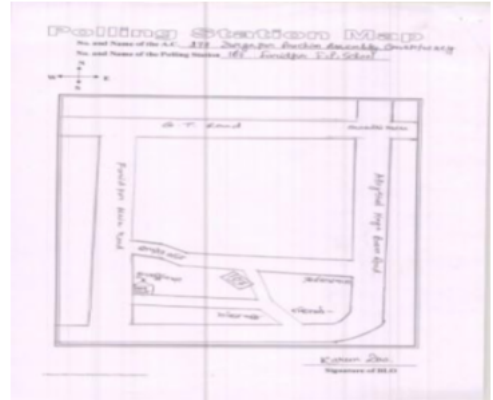

নির্বাচক নিবন্ধন আধিকারিকের স্বাক্ষর

Nazri Naksha

Google Map View

Polling Station Building Front View

Polling Station Front View

Cad View

Key MAP View

| | | | | | | | | | | | |
|----|------------|--|------------|----|------------|---|------------|----|------------|---|------------|
| 1 | WEP2299113 | নাম : অরুণ কুমার পিতার নাম: ব্রহ্মানন্দ প্রসাদ বাড়ির নং : n0131 বয়স : 47 লিঙ্গ : পুরুষ | ফটো উপলব্ধ | 2 | WEP2614998 | নাম : অরুণ মুখার্জি মায়ের নাম: অনীতা মুখার্জি বাড়ির নং : N0 বয়স : 24 লিঙ্গ : পুরুষ | ফটো উপলব্ধ | 3 | WEP2615300 | নাম : আকাশ দে মায়ের নাম: ঝরনা দে বাড়ির নং : N0 বয়স : 26 লিঙ্গ : পুরুষ | ফটো উপলব্ধ |
| 4 | WEP2614964 | নাম : শুভম সূত্রধর পিতার নাম: কালীপদ সূত্রধর বাড়ির নং : N0 বয়স : 24 লিঙ্গ : পুরুষ | ফটো উপলব্ধ | 5 | WEP2615094 | নাম : শুভম মাজী পিতার নাম: অধীর চন্দ্র মাজী বাড়ির নং : N0 বয়স : 26 লিঙ্গ : পুরুষ | ফটো উপলব্ধ | 6 | WEP2615318 | নাম : রোহিত পাত্র পিতার নাম: ধীরেন পাত্র বাড়ির নং : N0 বয়স : 36 লিঙ্গ : পুরুষ | ফটো উপলব্ধ |
| 7 | WEP2615011 | নাম : পূজা রুইদাস স্বামীর নাম: মিলন রুইদাস বাড়ির নং : N0 বয়স : 26 লিঙ্গ : মহিলা | ফটো উপলব্ধ | 8 | WEP2615375 | নাম : উষা দাস পিতার নাম: রামজাপো দাস বাড়ির নং : N0 বয়স : 28 লিঙ্গ : মহিলা | ফটো উপলব্ধ | 9 | WEP2615391 | নাম : সন্যাসী বাউরী পিতার নাম: সুরেন্দ্র বাউরী বাড়ির নং : N0 বয়স : 36 লিঙ্গ : পুরুষ | ফটো উপলব্ধ |
| 10 | WEP2615243 | নাম : নিশা দাস পিতার নাম: রামজপ দাস বাড়ির নং : N0 বয়স : 24 লিঙ্গ : মহিলা | ফটো উপলব্ধ | 11 | WEP2615037 | নাম : সুনন্দা গরাই স্বামীর নাম: সঞ্জীব গরাই বাড়ির নং : N0 বয়স : 31 লিঙ্গ : মহিলা | ফটো উপলব্ধ | 12 | KDW6772081 | নাম : মহাঃ মজিদ আনসারী পিতার নাম: মহঃ আমিন বাড়ির নং : n0153 বয়স : 47 লিঙ্গ : পুরুষ | ফটো উপলব্ধ |
| 13 | WEP2615185 | নাম : দিপিল কুমার সাহা পিতার নাম: শিব রাম সাহা বাড়ির নং : N0 বয়স : 62 লিঙ্গ : পুরুষ | ফটো উপলব্ধ | 14 | WEP2615060 | নাম : রিনা সাহা স্বামীর নাম: সভ্যাসাচী সাহা বাড়ির নং : N0 বয়স : 27 লিঙ্গ : মহিলা | ফটো উপলব্ধ | 15 | WEP2615151 | নাম : মৌসুমী মন্ডল স্বামীর নাম: প্রশান্ত মন্ডল বাড়ির নং : N0 বয়স : 38 লিঙ্গ : মহিলা | ফটো উপলব্ধ |
| 16 | WEP2615284 | নাম : সুপ্রিয়া পাত্র স্বামীর নাম: রহিত পাত্র বাড়ির নং : N0 বয়স : 28 লিঙ্গ : মহিলা | ফটো উপলব্ধ | 17 | WEP2615227 | নাম : রাকেশ বাউরী মায়ের নাম: লতা বাউরী বাড়ির নং : N0 বয়স : 24 লিঙ্গ : পুরুষ | ফটো উপলব্ধ | 18 | DVM1489756 | নাম : তাপসী কারী স্বামীর নাম: পূর্ণচন্দ্র কারী বাড়ির নং : n0063 বয়স : 44 লিঙ্গ : মহিলা | ফটো উপলব্ধ |
| 19 | WEP2863348 | নাম : উদিতা কারি পিতার নাম: বিবেকানন্দ কারি বাড়ির নং : এন0023 বয়স : 21 লিঙ্গ : মহিলা | ফটো উপলব্ধ | 20 | LJK2327880 | নাম : প্রমিলা কারী স্বামীর নাম: শশাঙ্ক শেখর কারী বাড়ির নং : n0063 বয়স : 73 লিঙ্গ : মহিলা | ফটো উপলব্ধ | 21 | LJK2327716 | নাম : বিবেকানন্দ কারী পিতার নাম: শশাঙ্ক শেখর কারী বাড়ির নং : 532 বয়স : 57 লিঙ্গ : পুরুষ | ফটো উপলব্ধ |
| 22 | LJK4395372 | নাম : টিয়া কারী স্বামীর নাম: বিবেকানন্দ কারী বাড়ির নং : 532 বয়স : 42 লিঙ্গ : মহিলা | ফটো উপলব্ধ | 23 | DVM1475979 | নাম : রেখা বাউরী স্বামীর নাম: মধুময় বাউরী বাড়ির নং : n0063 বয়স : 47 লিঙ্গ : মহিলা | ফটো উপলব্ধ | 24 | LJK2327914 | নাম : পূর্ণ চন্দ্র কারী পিতার নাম: শশাঙ্ক শেখর কারী বাড়ির নং : n0063 বয়স : 51 লিঙ্গ : পুরুষ | ফটো উপলব্ধ |
| 25 | HRC2862639 | নাম : জাহিদুল খান মায়ের নাম: তাইসুরা বিবি বাড়ির নং : ফরিদপুর নতুন পুকুর বয়স : 39 লিঙ্গ : পুরুষ | ফটো উপলব্ধ | 26 | WEP1199777 | নাম : কৃষ্ণগোপাল খাঁ পিতার নাম: সমীর খাঁ বাড়ির নং : n0070 বয়স : 35 লিঙ্গ : পুরুষ | ফটো উপলব্ধ | 27 | LJK0658120 | নাম : বিশ্বনাথ খাঁ পিতার নাম: ভবতারন খাঁ বাড়ির নং : 0194 বয়স : 60 লিঙ্গ : পুরুষ | ফটো উপলব্ধ |
| 28 | LJK4395398 | নাম : রেবা খাঁ স্বামীর নাম: সমরচন্দ্র খাঁ বাড়ির নং : 0194 বয়স : 51 লিঙ্গ : মহিলা | ফটো উপলব্ধ | 29 | WEP1199785 | নাম : মালতী দত্ত স্বামীর নাম: কার্তিক দত্ত বাড়ির নং : 0194 বয়স : 44 লিঙ্গ : মহিলা | ফটো উপলব্ধ | 30 | LJK4008645 | নাম : প্রশান্ত মন্ডল পিতার নাম: সত্যেন্দ্র নাথ মন্ডল বাড়ির নং : n0070 বয়স : 39 লিঙ্গ : পুরুষ | ফটো উপলব্ধ |