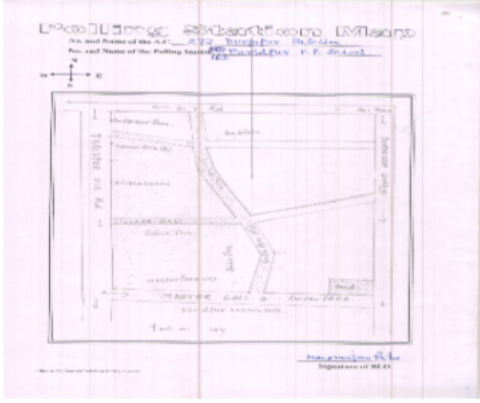

Nazri Naksha