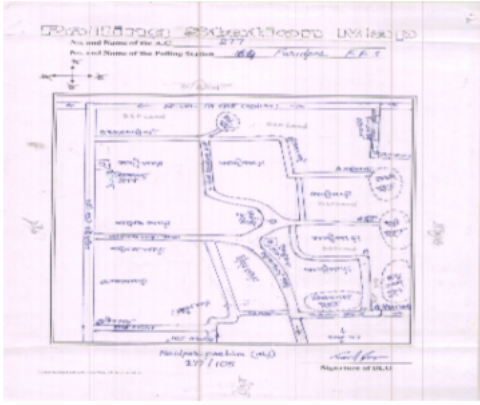

Nazri Naksha