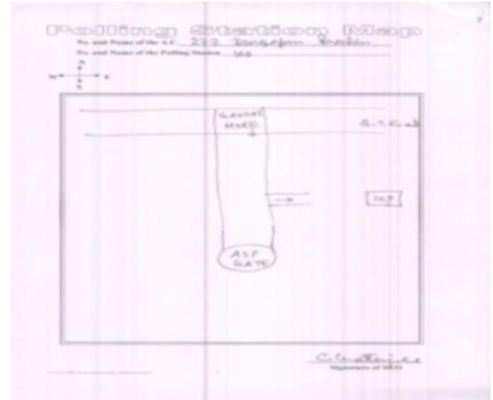

নির্বাচক নিবন্ধন আধিকারিকের স্বাক্ষর

Nazri Naksha

Google Map View

Polling Station Building Front View

Polling Station Front View

Cad View

Key MAP View

1 নাম : হীরা দেবী স্বামীর নাম : রফিকুল কাশি মাহাতো বাড়ির নং : n0107 বয়স : 43 লিঙ্গ : মহিলা	WEP0579409 ফটো উপলব্ধ	2 নাম : শুরা বেগম স্বামীর নাম : জাহির আকবাস মোল্লা বাড়ির নং : n0205 বয়স : 34 লিঙ্গ : মহিলা	WEP1899152 ফটো উপলব্ধ	3 নাম : রীনা দেবী স্বামীর নাম : রামব্রীজ মাহাতো বাড়ির নং : n0163 বয়স : 41 লিঙ্গ : মহিলা	WEP1632231 ফটো উপলব্ধ
4 নাম : মৌসুমী ধীবর স্বামীর নাম : প্রসেনজীত ধীবর বাড়ির নং : বয়স : 28 লিঙ্গ : মহিলা	WEP2463230 ফটো উপলব্ধ	5 নাম : রূপালী চ্যাটার্জী স্বামীর নাম : নিত্যানানডা চ্যাটার্জী বাড়ির নং : N0 বয়স : 34 লিঙ্গ : মহিলা	WEP2616449 ফটো উপলব্ধ	6 নাম : রাজেশ কর্মকার পিতার নাম : বুদ্ধদেভ কর্মকার বাড়ির নং : N0 বয়স : 24 লিঙ্গ : পুরুষ	WEP2616217 ফটো উপলব্ধ
7 নাম : সানি মহাতো পিতার নাম : ভোলা মাহাতো বাড়ির নং : N0 বয়স : 25 লিঙ্গ : পুরুষ	WEP2616316 ফটো উপলব্ধ	8 নাম : চিকু কুমার পিতার নাম : ভোলা মাহাতো বাড়ির নং : N0 বয়স : 28 লিঙ্গ : মহিলা	WEP2616472 ফটো উপলব্ধ	9 নাম : কাজল কুমারী পিতার নাম : ভোলা মাহাতো বাড়ির নং : N0 বয়স : 26 লিঙ্গ : মহিলা	WEP2616290 ফটো উপলব্ধ
10 নাম : সায়ন্তী চ্যাটার্জী পিতার নাম : হেমন্ত কুমার চ্যাটার্জী বাড়ির নং : N0 বয়স : 24 লিঙ্গ : মহিলা	WEP2616407 ফটো উপলব্ধ	11 নাম : রাখী রায় স্বামীর নাম : শুভজীত রায় বাড়ির নং : N0 বয়স : 32 লিঙ্গ : মহিলা	WEP2616340 ফটো উপলব্ধ	12 নাম : মুনমুন ধীবর স্বামীর নাম : চানুয় ধীবর বাড়ির নং : N0 বয়স : 28 লিঙ্গ : মহিলা	WEP2616381 ফটো উপলব্ধ
13 নাম : অঙ্কিতা পাঁজা পিতার নাম : সুদীপ পাঁজা বাড়ির নং : N0 বয়স : 24 লিঙ্গ : মহিলা	WEP2616241 ফটো উপলব্ধ	14 নাম : রাকেশ কর্মকার মায়ের নাম : প্রিয়ঙ্কা কর্মকার বাড়ির নং : N00 বয়স : 24 লিঙ্গ : পুরুষ	WEP2616183 ফটো উপলব্ধ	15 নাম : নিতিশ কুমার পিতার নাম : রাজেন্দ্র মহাতো বাড়ির নং : 3 বয়স : 24 লিঙ্গ : পুরুষ	WEP2753143 ফটো উপলব্ধ
16 নাম : পূর্ণিমা লাই স্বামীর নাম : দেবদাস লাই বাড়ির নং : N0 বয়স : 25 লিঙ্গ : মহিলা	WEP2616126 ফটো উপলব্ধ	17 নাম : অমর কুমার অধিকারী পিতার নাম : ধরম দাস অধিকারী বাড়ির নং : n0213 বয়স : 60 লিঙ্গ : পুরুষ	WB/38/262/441504 ফটো উপলব্ধ	18 নাম : অঞ্জলী অধিকারী স্বামীর নাম : অমর কুমার অধিকারী বাড়ির নং : n0212 বয়স : 47 লিঙ্গ : মহিলা	WEP1282698 ফটো উপলব্ধ
19 নাম : লালমোহন আখুলী পিতার নাম : অধর চন্দ্র আখুলী বাড়ির নং : n0144 বয়স : 62 লিঙ্গ : পুরুষ	LJK4008751 ফটো উপলব্ধ	20 নাম : বিদেশ আখুলী পিতার নাম : লাল মোহন আখুলী বাড়ির নং : n0250 বয়স : 26 লিঙ্গ : পুরুষ	WEP2369585 ফটো উপলব্ধ	21 নাম : শিউলি ধীবর স্বামীর নাম : নির্মল ধীবর বাড়ির নং : n0172 বয়স : 35 লিঙ্গ : মহিলা	WEP1199983 ফটো উপলব্ধ
22 নাম : আশিষ কুমার ঋষি পিতার নাম : প্রফুল্ল কুমার ঋষি বাড়ির নং : n0153 বয়স : 44 লিঙ্গ : পুরুষ	LJF2412153 ফটো উপলব্ধ	23 নাম : রূপা ঋষি স্বামীর নাম : অভিরাম ঋষি বাড়ির নং : n0172 বয়স : 54 লিঙ্গ : মহিলা	WB/37/265/399196 ফটো উপলব্ধ	24 নাম : গীতা কুন্ডু স্বামীর নাম : সন্তোষ কুন্ডু বাড়ির নং : n0036 বয়স : 76 লিঙ্গ : মহিলা	WB/37/265/399028 ফটো উপলব্ধ
25 নাম : হারাধন কুন্ডু পিতার নাম : সন্তোষ কুন্ডু বাড়ির নং : n0036 বয়স : 53 লিঙ্গ : পুরুষ	WB/37/265/399121 ফটো উপলব্ধ	26 নাম : গোবর্ধন কুন্ডু পিতার নাম : সন্তোষ কুন্ডু বাড়ির নং : 0036 বয়স : 50 লিঙ্গ : পুরুষ	LJK2452225 ফটো উপলব্ধ	27 নাম : মধুমিতা কুন্ডু স্বামীর নাম : গোবর্ধন কুন্ডু বাড়ির নং : n0036 বয়স : 46 লিঙ্গ : মহিলা	LJK4396727 ফটো উপলব্ধ
28 নাম : গৌতম কুন্ডু পিতার নাম : সন্তোষ কুন্ডু বাড়ির নং : n0036 বয়স : 49 লিঙ্গ : পুরুষ	WB/37/265/399040 ফটো উপলব্ধ	29 নাম : সুলেখা কুন্ডু স্বামীর নাম : গৌতম কুন্ডু বাড়ির নং : n0036 বয়স : 45 লিঙ্গ : মহিলা	LJK4396636 ফটো উপলব্ধ	30 নাম : নানকী মাহাতো স্বামীর নাম : বীরবাহাদুর মাহাতো বাড়ির নং : n0036 বয়স : 49 লিঙ্গ : মহিলা	LJK3152295 ফটো উপলব্ধ