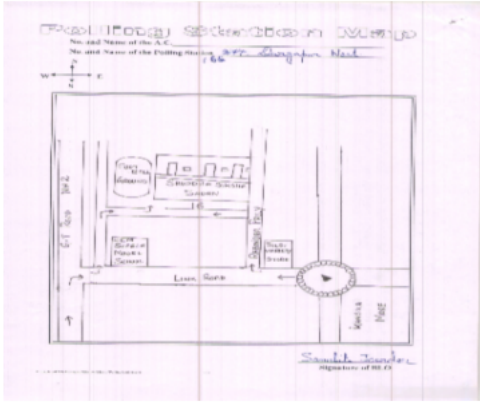

Nazri Naksha