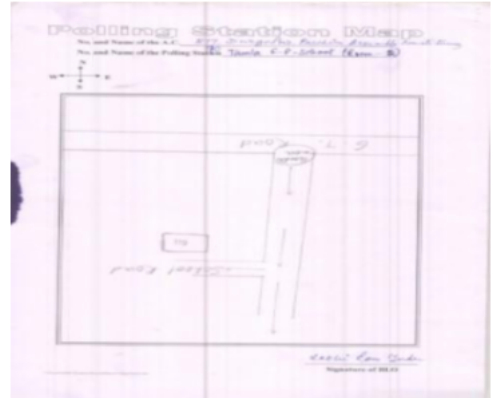

নির্বাচক নিবন্ধন আধিকারিকের স্বাক্ষর

Nazri Naksha

Google Map View

Polling Station Building Front View

Polling Station Front View

Cad View

Key MAP View

1	WEP1582873	ফটো উপলব্ধ	2	WEP0586263	ফটো উপলব্ধ	3	WEP1863463	ফটো উপলব্ধ
নাম : মুকেশ কুমার পিতার নাম: দশরথ ঠাকুর বাড়ির নং : n0199 বয়স : 39 লিঙ্গ : পুরুষ			নাম : সঙ্গীতা দেবী স্বামীর নাম: বিনোদ মাহাতো বাড়ির নং : n0158 বয়স : 45 লিঙ্গ : মহিলা			নাম : রাফিয়া সাহিন পিতার নাম: আব্দুল রসিদ বাড়ির নং : n0156 বয়স : 30 লিঙ্গ : মহিলা		
4	LJK4397436	ফটো উপলব্ধ	5	LJK4397428	ফটো উপলব্ধ	6	WEP1863547	ফটো উপলব্ধ
নাম : সুলতানা রাজিনা রসিদ স্বামীর নাম: সেখ আব্দুল রসিদ বাড়ির নং : n0156 বয়স : 51 লিঙ্গ : মহিলা			নাম : সেখ আব্দুল রসিদ পিতার নাম: সেখ ইয়ার আলি বাড়ির নং : n0156 বয়স : 67 লিঙ্গ : পুরুষ			নাম : রানী বিবি স্বামীর নাম: আনোয়ার মল্লিক বাড়ির নং : n0233 বয়স : 32 লিঙ্গ : মহিলা		
7	MCB2108645	ফটো উপলব্ধ	8	WEP1632322	ফটো উপলব্ধ	9	WEP2616902	ফটো উপলব্ধ
নাম : মহঃ ইজাজ আহমেদ পিতার নাম: মহঃ আমিন বাড়ির নং : n0309 বয়স : 46 লিঙ্গ : পুরুষ			নাম : পানপতী দেবী স্বামীর নাম: নাজিমুল মাহাত বাড়ির নং : n0 বয়স : 48 লিঙ্গ : মহিলা			নাম : কণিকা বাউরী পিতার নাম: মানিক বাউরী বাড়ির নং : N0 বয়স : 26 লিঙ্গ : মহিলা		
10	WEP2617090	ফটো উপলব্ধ	11	WEP2616613	ফটো উপলব্ধ	12	WEP2617249	ফটো উপলব্ধ
নাম : সুদীপ্তা বাউরী স্বামীর নাম: পবন বাউরী বাড়ির নং : N0 বয়স : 24 লিঙ্গ : মহিলা			নাম : পূর্ণিমা ঘোষ স্বামীর নাম: ফ.টিক ঘোষ বাড়ির নং : N0 বয়স : 38 লিঙ্গ : মহিলা			নাম : নগমা তাবাসুম স্বামীর নাম: আবদুল খালিদ আনসারি বাড়ির নং : N0 বয়স : 29 লিঙ্গ : মহিলা		
13	WEP2616936	ফটো উপলব্ধ	14	WEP2616696	ফটো উপলব্ধ	15	WEP2617140	ফটো উপলব্ধ
নাম : গোপাল বাউরী পিতার নাম: মানিক বাউরী বাড়ির নং : N0 বয়স : 24 লিঙ্গ : পুরুষ			নাম : মুকুল পাঠক পিতার নাম: মনোজ কুমার পাঠক বাড়ির নং : N0 বয়স : 26 লিঙ্গ : পুরুষ			নাম : দীনু বাউরী মায়ের নাম: টুকুন বাউরী বাড়ির নং : N0 বয়স : 25 লিঙ্গ : পুরুষ		
16	WEP2617199	ফটো উপলব্ধ	17	WEP2617025	ফটো উপলব্ধ	18	WEP2617132	ফটো উপলব্ধ
নাম : জয়তি সিং পিতার নাম: ওডে সিং বাড়ির নং : N0 বয়স : 27 লিঙ্গ : মহিলা			নাম : রাহুল দাস মায়ের নাম: মিনোটি দাস বাড়ির নং : N0 বয়স : 26 লিঙ্গ : পুরুষ			নাম : কৌশিক ঘোষ পিতার নাম: কাশীনাথ ঘোষ বাড়ির নং : N0 বয়স : 24 লিঙ্গ : পুরুষ		
19	WEP2616548	ফটো উপলব্ধ	20	WEP2616795	ফটো উপলব্ধ	21	WEP2617165	ফটো উপলব্ধ
নাম : পদ্মরানী ঘোষ পিতার নাম: স্বপন কুমার ঘোষ বাড়ির নং : N0 বয়স : 64 লিঙ্গ : মহিলা			নাম : শান্তনু রায় পিতার নাম: স্বপন কুমার রায় বাড়ির নং : N0 বয়স : 25 লিঙ্গ : পুরুষ			নাম : মল্লিকা পাল মায়ের নাম: কল্পনা ঘোষ বাড়ির নং : N0 বয়স : 32 লিঙ্গ : মহিলা		
22	WEP2617298	ফটো উপলব্ধ	23	WEP2617116	ফটো উপলব্ধ	24	WEP2616589	ফটো উপলব্ধ
নাম : পিঙ্কু ওঝা পিতার নাম: রাম কুমার ওঝা বাড়ির নং : N0 বয়স : 43 লিঙ্গ : পুরুষ			নাম : মানিক বাউরী পিতার নাম: নরেন বাউরী বাড়ির নং : N0 বয়স : 44 লিঙ্গ : পুরুষ			নাম : কৃষ্ণ সৌ স্বামীর নাম: দীপংকর সৌ বাড়ির নং : নং বয়স : 26 লিঙ্গ : মহিলা		
25	WEP2617355	ফটো উপলব্ধ	26	WEP2616977	ফটো উপলব্ধ	27	WEP2616951	ফটো উপলব্ধ
নাম : লক্ষ্মী সিং স্বামীর নাম: রবীন্দ্র সিং বাড়ির নং : N0 বয়স : 42 লিঙ্গ : মহিলা			নাম : মৌসুমী ধীবর স্বামীর নাম: খোকণ ধিবর বাড়ির নং : N0 বয়স : 25 লিঙ্গ : মহিলা			নাম : রাজা বাউরী পিতার নাম: গৌতম বাউরী বাড়ির নং : N0 বয়স : 24 লিঙ্গ : পুরুষ		
28	WEP2617389	ফটো উপলব্ধ	29	WEP2616514	ফটো উপলব্ধ	30	WEP2802106	ফটো উপলব্ধ
নাম : লক্ষ্মী বাউরী স্বামীর নাম: তারক নাথ বাউরী বাড়ির নং : N0 বয়স : 30 লিঙ্গ : মহিলা			নাম : সুমন রায় পিতার নাম: রামবাবু রায় বাড়ির নং : N0 বয়স : 34 লিঙ্গ : পুরুষ			নাম : মোহাম্মদ হাসিবুর রহমান পিতার নাম: মোহাম্মদ নজমুল হুদা বাড়ির নং : 10 বয়স : 33 লিঙ্গ : পুরুষ		