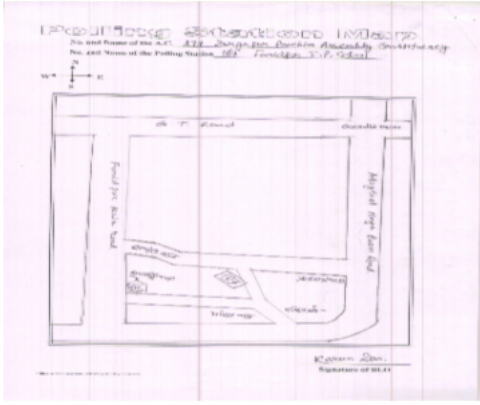

Nazri Naksha