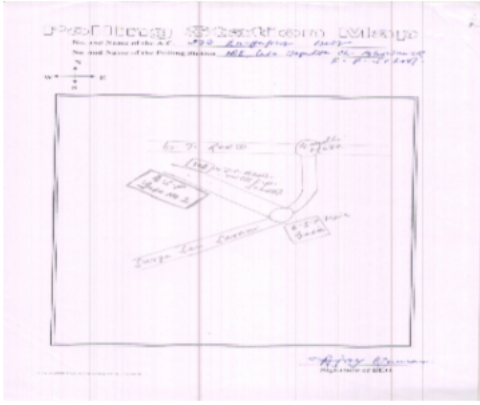

Nazri Naksha