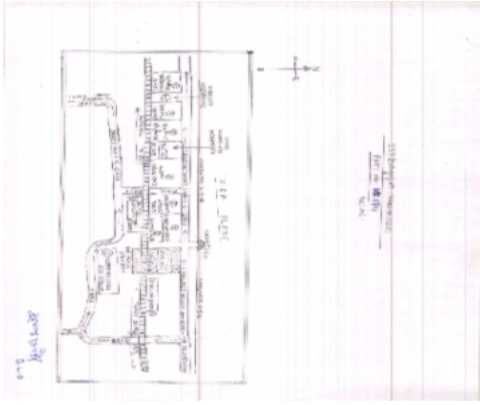

Nazri Naksha