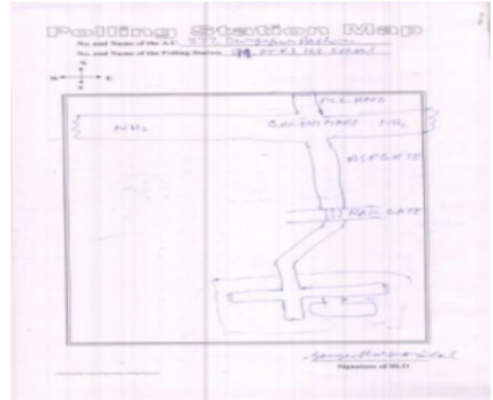

নির্বাচক নিবন্ধন আধিকারিকের স্বাক্ষর

Nazri Naksha

Google Map View

Polling Station Building Front View

Polling Station Front View

Cad View

Key MAP View

1 নাম : সীতা দেবী স্বামীর নাম : বিশ্বকর্মা চৌধুরী বাড়ির নং : n0262 বয়স : 40 লিঙ্গ : মহিলা	WEP1586783 ফটো উপলব্ধ	2 নাম : লালমতি দেবী স্বামীর নাম : শঙ্কর মাহাতো বাড়ির নং : n0275 বয়স : 47 লিঙ্গ : মহিলা	WEP1895069 ফটো উপলব্ধ	3 নাম : কলাবতি দেবী স্বামীর নাম : জয়দেব চৌধুরী বাড়ির নং : n0279 বয়স : 31 লিঙ্গ : মহিলা	WEP1895127 ফটো উপলব্ধ
4 নাম : সাবিত্রী দেবী স্বামীর নাম : বাহাদুর চৌধুরী বাড়ির নং : n0280 বয়স : 41 লিঙ্গ : মহিলা	WEP1895135 ফটো উপলব্ধ	5 নাম : নিশা দেবী স্বামীর নাম : প্রদীপ চৌধুরী বাড়ির নং : n0282 বয়স : 33 লিঙ্গ : মহিলা	WEP1895143 ফটো উপলব্ধ	6 নাম : সারদা দেবী স্বামীর নাম : পারআত্মা চৌধুরী বাড়ির নং : n0283 বয়স : 32 লিঙ্গ : মহিলা	WEP1895150 ফটো উপলব্ধ
7 নাম : গঙ্গোত্রী দেবী স্বামীর নাম : রাজেশ চৌধুরী বাড়ির নং : n0290 বয়স : 35 লিঙ্গ : মহিলা	WEP1902238 ফটো উপলব্ধ	8 নাম : মানতী দেবী স্বামীর নাম : শঙ্কর চৌধুরী বাড়ির নং : n0292 বয়স : 48 লিঙ্গ : মহিলা	WEP1902253 ফটো উপলব্ধ	9 নাম : বাসন্তী দেবী স্বামীর নাম : মুন্না চৌধুরী বাড়ির নং : n0293 বয়স : 38 লিঙ্গ : মহিলা	WEP1902261 ফটো উপলব্ধ
10 নাম : সুগিয়া দেবী স্বামীর নাম : রমেশ নাথ চৌধুরী বাড়ির নং : n0295 বয়স : 61 লিঙ্গ : মহিলা	WEP1904465 ফটো উপলব্ধ	11 নাম : গীতা দেবী স্বামীর নাম : ধর্মেন্দ্র শর্মা বাড়ির নং : n0197 বয়স : 39 লিঙ্গ : মহিলা	WEP2300259 ফটো উপলব্ধ	12 নাম : দেওয়ন্তি দেবী স্বামীর নাম : লালমোহন চৌধুরী বাড়ির নং : 84 বয়স : 57 লিঙ্গ : মহিলা	LJK2519742 ফটো উপলব্ধ
13 নাম : হীরালাল মাঝি পিতার নাম : আনারসী মাঝি বাড়ির নং : n0082 বয়স : 56 লিঙ্গ : পুরুষ	LJK2936185 ফটো উপলব্ধ	14 নাম : গোবিন্দা চৌধুরী পিতার নাম : ধরম চৌধুরী বাড়ির নং : N0 বয়স : 27 লিঙ্গ : পুরুষ	WEP2626455 ফটো উপলব্ধ	15 নাম : ললিতা মাঝি স্বামীর নাম : হীরালাল মাঝি বাড়ির নং : n0082 বয়স : 54 লিঙ্গ : মহিলা	LJK2936193 ফটো উপলব্ধ
16 নাম : হররাম চৌধুরী মায়ের নাম : দেওয়ন্তি চৌধুরী বাড়ির নং : 84 বয়স : 40 লিঙ্গ : পুরুষ	WEP1203876 ফটো উপলব্ধ	17 নাম : বাবলু মাঝি পিতার নাম : হীরা লাল মাঝি বাড়ির নং : n0082 বয়স : 35 লিঙ্গ : পুরুষ	WEP1586452 ফটো উপলব্ধ	18 নাম : সিন্দু দেবী স্বামীর নাম : দেবী অজয় সিংহ বাড়ির নং : N0 বয়স : 28 লিঙ্গ : মহিলা	WEP2626356 ফটো উপলব্ধ
19 নাম : প্রতিমা চৌধুরী স্বামীর নাম : রাজু চৌধুরী বাড়ির নং : N0 বয়স : 36 লিঙ্গ : মহিলা	WEP2626554 ফটো উপলব্ধ	20 নাম : অনীতা দেবী স্বামীর নাম : কৃষ্ণ চৌধুরী বাড়ির নং : N0 বয়স : 29 লিঙ্গ : মহিলা	WEP2626372 ফটো উপলব্ধ	21 নাম : সুমন চৌধুরী স্বামীর নাম : মনোজ চৌধুরী বাড়ির নং : N0 বয়স : 28 লিঙ্গ : মহিলা	WEP2626422 ফটো উপলব্ধ
22 নাম : কৃষ্ণ চৌধুরী পিতার নাম : নামী চৌধুরী বাড়ির নং : N0 বয়স : 25 লিঙ্গ : পুরুষ	WEP2626067 ফটো উপলব্ধ	23 নাম : সীতা চৌধুরী স্বামীর নাম : ভরত চৌধুরী বাড়ির নং : N0 বয়স : 29 লিঙ্গ : মহিলা	WEP2626281 ফটো উপলব্ধ	24 নাম : গীতা দেবী স্বামীর নাম : গোলাপ চাঁদ চৌধুরী বাড়ির নং : N0 বয়স : 30 লিঙ্গ : মহিলা	WEP2626398 ফটো উপলব্ধ
25 নাম : টুঙ্গা চৌধুরী স্বামীর নাম : পরেশ নাথ চৌধুরী বাড়ির নং : N0 বয়স : 27 লিঙ্গ : মহিলা	WEP2626216 ফটো উপলব্ধ	26 নাম : সুভাষ চৌধুরী পিতার নাম : কালু চৌধুরী বাড়ির নং : N0 বয়স : 27 লিঙ্গ : পুরুষ	WEP2626547 ফটো উপলব্ধ	27 নাম : জিতেন্দ্র চৌধুরী পিতার নাম : রামকিশন চৌধুরী বাড়ির নং : 32 বয়স : 30 লিঙ্গ : পুরুষ	WEP1784610 ফটো উপলব্ধ
28 নাম : শ্রিজানী মাহাতো স্বামীর নাম : সোনু মাহাতো বাড়ির নং : N0 বয়স : 28 লিঙ্গ : মহিলা	WEP2626513 ফটো উপলব্ধ	29 নাম : মোতিশেরী দেবী স্বামীর নাম : ব্রজেন চৌধুরী বাড়ির নং : n0183 বয়স : 77 লিঙ্গ : মহিলা	WB/37/265/126562 ফটো উপলব্ধ	30 নাম : দিনেশ চৌধুরী মায়ের নাম : লালজি চৌধুরী বাড়ির নং : বয়স : 25 লিঙ্গ : পুরুষ	WEP2625820 ফটো উপলব্ধ