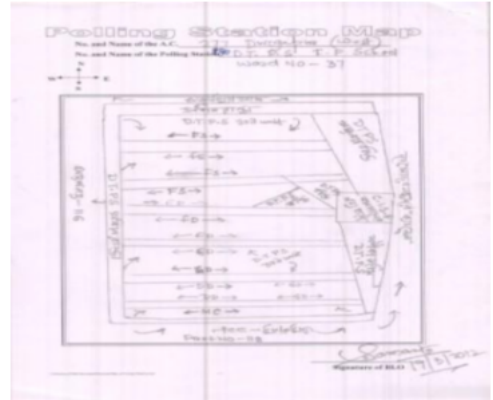

নির্বাচক নিবন্ধন আধিকারিকের স্বাক্ষর

Nazri Naksha

Google Map View

Polling Station Building Front View

Polling Station Front View

Cad View

Key MAP View

1	LJK4305173	নাম : নূরজাহান বেগম স্বামীর নাম: ফিরোজ বাড়ির নং : n0167 বয়স : 45 লিঙ্গ : মহিলা	ফটো উপলব্ধ	2	LJK2933505	নাম : নাসিমা বেগম স্বামীর নাম: মহ রুস্তম বাড়ির নং : n0167 বয়স : 43 লিঙ্গ : মহিলা	ফটো উপলব্ধ	3	WEP1504703	নাম : প্রতীমা দেবী স্বামীর নাম: রাজকুমার চৌধুরী বাড়ির নং : n0 257 বয়স : 34 লিঙ্গ : মহিলা	ফটো উপলব্ধ
4	WEP1586965	নাম : চন্দা দেবী স্বামীর নাম: রাজা চৌধুরী বাড়ির নং : n0263 বয়স : 67 লিঙ্গ : মহিলা	ফটো উপলব্ধ	5	WEP1728492	নাম : কানাইয়া চৌধুরী পিতার নাম: রাজা চৌধুরী বাড়ির নং : n0263 বয়স : 36 লিঙ্গ : পুরুষ	ফটো উপলব্ধ	6	WEP2300929	নাম : সাবিনা বেগম পিতার নাম: ইব্রাহিম মোহাম্মদ বাড়ির নং : n0209 বয়স : 31 লিঙ্গ : মহিলা	ফটো উপলব্ধ
7	WEP2301190	নাম : রিঙ্কি দেবী স্বামীর নাম: দিলীপ চৌধুরী বাড়ির নং : n0309 বয়স : 29 লিঙ্গ : মহিলা	ফটো উপলব্ধ	8	LJK2933489	নাম : জুবেদা বেগম স্বামীর নাম: মহ নিশার বাড়ির নং : n0167 বয়স : 44 লিঙ্গ : মহিলা	ফটো উপলব্ধ	9	WEP2627263	নাম : প্রীতি কুমারী চৌধুরী পিতার নাম: গোরা চৌধুরী বাড়ির নং : N0 বয়স : 24 লিঙ্গ : মহিলা	ফটো উপলব্ধ
Q 10	WEP2627347	নাম : রাজেশ চৌধুরী পিতার নাম: বড়িশা চৌধুরী বাড়ির নং : N0 বয়স : 33 লিঙ্গ : পুরুষ	ফটো উপলব্ধ	11	WEP2627321	নাম : মিনা সাউ স্বামীর নাম: গৌতম সাউ বাড়ির নং : N0 বয়স : 34 লিঙ্গ : মহিলা	ফটো উপলব্ধ	12	WEP2627370	নাম : প্রোভু নাথ মাহাতো অন্যান্য: রাহাটী দেবী মাহাতো বাড়ির নং : N0 বয়স : 76 লিঙ্গ : পুরুষ	ফটো উপলব্ধ
Q 13	WEP2627230	নাম : অনীতা কুমারী পিতার নাম: প্রভু নাটা ঝমা বাড়ির নং : N0 বয়স : 28 লিঙ্গ : মহিলা	ফটো উপলব্ধ	14	WEP2627214	নাম : রাজেন চৌধুরী মায়ের নাম: কৌশল্যা দেবী বাড়ির নং : N0 বয়স : 25 লিঙ্গ : পুরুষ	ফটো উপলব্ধ	15	WEP2627404	নাম : তরু দেবী স্বামীর নাম: উপেন্দ্র চৌধুরী বাড়ির নং : N0 বয়স : 34 লিঙ্গ : মহিলা	ফটো উপলব্ধ
16	ANG1184084	নাম : সুনীতা সাও স্বামীর নাম: সুভাষ শাহ বাড়ির নং : বয়স : 40 লিঙ্গ : মহিলা	ফটো উপলব্ধ	17	WEP1637909	নাম : ছোট্ট কুমার রাম পিতার নাম: অজয় কুমার রাম বাড়ির নং : 210 বয়স : 35 লিঙ্গ : পুরুষ	ফটো উপলব্ধ	Q 18	WEP2693000	নাম : দুর্গা চৌধুরী অন্যান্য: সুদামাষী দেবী চৌধুরী বাড়ির নং : এন0569 বয়স : 29 লিঙ্গ : পুরুষ	ফটো উপলব্ধ
19	WEP2692853	নাম : অনীতা কুমারী পিতার নাম: পল্লু চৌধুরী বাড়ির নং : এন0958 বয়স : 25 লিঙ্গ : মহিলা	ফটো উপলব্ধ	20	WEP2693018	নাম : সঙ্গীতা কুমারী অন্যান্য: রোহিত চৌধুরী বাড়ির নং : এন0569 বয়স : 32 লিঙ্গ : মহিলা	ফটো উপলব্ধ	21	WEP2770626	নাম : রেখা কুমারী মাহাতো পিতার নাম: গোপাল মহতো বাড়ির নং : এন00 বয়স : 22 লিঙ্গ : মহিলা	ফটো উপলব্ধ
22	WEP2376010	নাম : প্রিয়াঙ্গা কুমারী পিতার নাম: লক্ষ্মণ চৌধুরী বাড়ির নং : n0326 বয়স : 27 লিঙ্গ : মহিলা	ফটো উপলব্ধ	23	WEP2627107	নাম : সন্ধ্যা কুমারী পিতার নাম: লক্ষ্মণ চৌধুরী বাড়ির নং : না বয়স : 25 লিঙ্গ : মহিলা	ফটো উপলব্ধ	24	WEP1728468	নাম : দীনেশ কুশবাহা পিতার নাম: বিজয় সিং কুশবাহা বাড়ির নং : 49 বয়স : 33 লিঙ্গ : পুরুষ	ফটো উপলব্ধ
25	WEP2770717	নাম : মোহাম্মদ গোরে মায়ের নাম: নাজমা খাতুন বাড়ির নং : এন00 বয়স : 24 লিঙ্গ : পুরুষ	ফটো উপলব্ধ	26	WEP1728278	নাম : সেন্টু ঘোষ পিতার নাম: জানকী ঘোষ বাড়ির নং : 08 বয়স : 32 লিঙ্গ : পুরুষ	ফটো উপলব্ধ	27	WEP1865690	নাম : শ্রাবনী ঘোষ পিতার নাম: মুক্ত মাল বাড়ির নং : 08 বয়স : 30 লিঙ্গ : মহিলা	ফটো উপলব্ধ
28	WEP1930908	নাম : রীতা চৌধুরী স্বামীর নাম: রাজু চৌধুরী বাড়ির নং : 03 বয়স : 38 লিঙ্গ : মহিলা	ফটো উপলব্ধ	29	WEP2300523	নাম : ইন্দজীত চৌধুরী পিতার নাম: কান্ত চৌধুরী বাড়ির নং : n0002 বয়স : 27 লিঙ্গ : পুরুষ	ফটো উপলব্ধ	30	WEP1203520	নাম : সঞ্জিত চৌধুরী পিতার নাম: কান্তা চৌধুরী বাড়ির নং : 2 বয়স : 39 লিঙ্গ : পুরুষ	ফটো উপলব্ধ