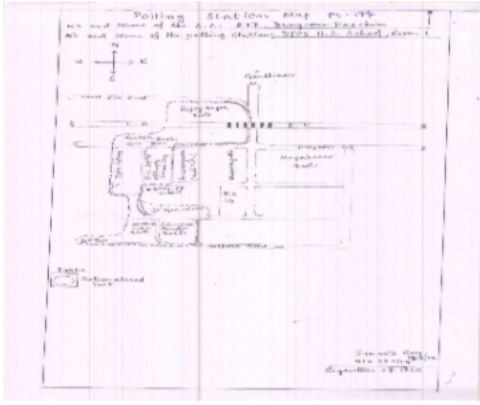

Nazri Naksha