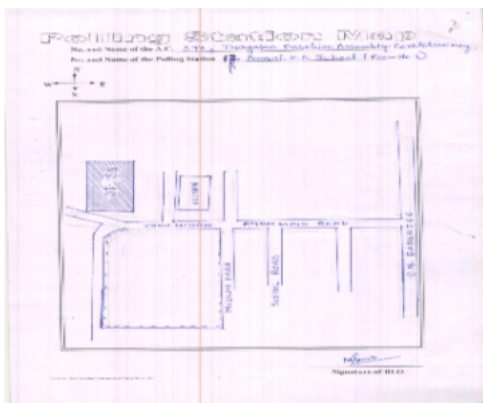

নির্বাচক নিবন্ধন আধিকারিকের স্বাক্ষর

Nazri Naksha

Google Map View

Polling Station Building Front View

Polling Station Front View

Cad View

Key MAP View

বিধানসভা নির্বাচনক্ষেত্রের নং, নাম : 277-দুর্গাপুর পশ্চিম
ভাগ নং, নাম : 1-আমরাই মুসলমান পাড়ার দক্ষিণাংশ