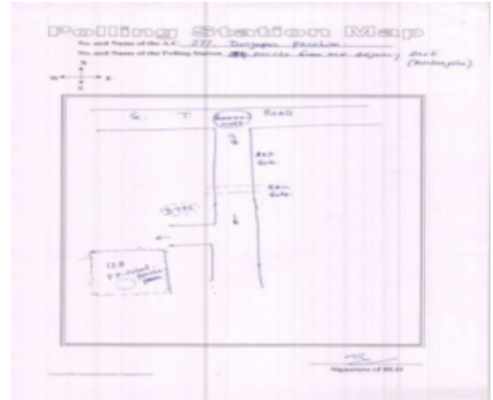

নির্বাচক নিবন্ধন আধিকারিকের স্বাক্ষর

Nazri Naksha

Google Map View

Polling Station Building Front View

Polling Station Front View

Cad View

Key MAP View

Q 1 নাম : গায়ত্রী দেবী স্বামীর নাম: দীনেশ সাউ বাড়ির নং : বয়স : 65 লিঙ্গ : মহিলা	WEP1201490 ফটো উপলব্ধ	2 নাম : মীনা দেবী স্বামীর নাম: সিকন্দর ঠাকুর বাড়ির নং : n0155 বয়স : 51 লিঙ্গ : মহিলা	LJK2916690 ফটো উপলব্ধ	3 নাম : মীনাক্ষী দেবী স্বামীর নাম: সুরেশ বাহাদুর বাড়ির নং : n0202 বয়স : 44 লিঙ্গ : মহিলা	LJK2342285 ফটো উপলব্ধ
4 নাম : লক্ষ্মী দেবী স্বামীর নাম: দামার বাহাদুর বাড়ির নং : n0129 বয়স : 44 লিঙ্গ : মহিলা	WEP1589423 ফটো উপলব্ধ	5 নাম : কুসুম দেবী স্বামীর নাম: অমূল ঠাকুর বাড়ির নং : n0155 বয়স : 33 লিঙ্গ : মহিলা	WEP1866961 ফটো উপলব্ধ	6 নাম : টিঙ্কু অধিকারী স্বামীর নাম: অরুণ অধিকারী বাড়ির নং : n0173 বয়স : 54 লিঙ্গ : মহিলা	WB/37/265/099462 ফটো উপলব্ধ
7 নাম : অরুণ কুমার অধিকারী পিতার নাম: নিত্যানন্দ অধিকারী বাড়ির নং : n0174 বয়স : 65 লিঙ্গ : পুরুষ	WEP2543932 ফটো উপলব্ধ	8 নাম : অর্কজ্যোতি অধিকারী পিতার নাম: অরুণ কুমার অধিকারী বাড়ির নং : n0174 বয়স : 27 লিঙ্গ : পুরুষ	WEP2304764 ফটো উপলব্ধ	9 নাম : আকাশ আলি পিতার নাম: শেখ কায়েম আলি বাড়ির নং : n0272 বয়স : 28 লিঙ্গ : পুরুষ	WEP1978071 ফটো উপলব্ধ
10 নাম : নিয়তি আঙ্কুর স্বামীর নাম: সুকদেব আঙ্কুর বাড়ির নং : n0131 বয়স : 52 লিঙ্গ : মহিলা	WB/37/265/102563 ফটো উপলব্ধ	11 নাম : সুখদেব আঙ্কুর পিতার নাম: অচিন্ত্য আঙ্কুর বাড়ির নং : n0131 বয়স : 50 লিঙ্গ : পুরুষ	WEP2525533 ফটো উপলব্ধ	12 নাম : ষষ্টি আঙ্কুর পিতার নাম: সুকদেব আঙ্কুর বাড়ির নং : n0131 বয়স : 30 লিঙ্গ : পুরুষ	WEP1729706 ফটো উপলব্ধ
13 নাম : মামনি আঙ্কুর পিতার নাম: বিশাখ আঙ্কুর বাড়ির নং : n0312 বয়স : 28 লিঙ্গ : মহিলা	WEP2386183 ফটো উপলব্ধ	14 নাম : রাম বাহাদুর পিতার নাম: ধনবীর বাহাদুর বাড়ির নং : n0110 বয়স : 54 লিঙ্গ : পুরুষ	LJK0174664 ফটো উপলব্ধ	15 নাম : রাজু বাহাদুর পিতার নাম: বীর বাহাদুর বাড়ির নং : n0110 বয়স : 53 লিঙ্গ : পুরুষ	LJK0174649 ফটো উপলব্ধ
16 নাম : মুন্না বাহাদুর পিতার নাম: বীর বাহাদুর বাড়ির নং : n0110 বয়স : 52 লিঙ্গ : পুরুষ	LJK4297321 ফটো উপলব্ধ	17 নাম : সুরেশ বাহাদুর পিতার নাম: বীর বাহাদুর বাড়ির নং : n0110 বয়স : 50 লিঙ্গ : পুরুষ	LJK0174656 ফটো উপলব্ধ	18 নাম : ডমর বাহাদুর মায়ের নাম: বীনা দেবী বাহাদুর বাড়ির নং : n0129 বয়স : 45 লিঙ্গ : পুরুষ	LJK4701546 ফটো উপলব্ধ
19 নাম : রঞ্জিত বাউরী পিতার নাম: বাহাদুর বাউরী বাড়ির নং : n0039 বয়স : 41 লিঙ্গ : পুরুষ	WEP0636233 ফটো উপলব্ধ	20 নাম : দিল্লী বাউরী পিতার নাম: গোকুল বাউরী বাড়ির নং : n0226 বয়স : 34 লিঙ্গ : মহিলা	WEP1589613 ফটো উপলব্ধ	21 নাম : সুজিত বাউরী পিতার নাম: গোকুল বাউরী বাড়ির নং : n0226 বয়স : 31 লিঙ্গ : পুরুষ	WEP1589621 ফটো উপলব্ধ
22 নাম : অক্ষয় বাউরী পিতার নাম: ভোলানাথ বাউরী বাড়ির নং : n0015 বয়স : 28 লিঙ্গ : পুরুষ	WEP1978220 ফটো উপলব্ধ	23 নাম : অমিতা ভগত স্বামীর নাম: সঞ্জীপ কুমার ভগত বাড়ির নং : n0288 বয়স : 50 লিঙ্গ : মহিলা	WEP2304848 ফটো উপলব্ধ	24 নাম : কাকলী চক্রবর্তী স্বামীর নাম: শিশির চক্রবর্তী বাড়ির নং : n0024 বয়স : 61 লিঙ্গ : মহিলা	LJK0174201 ফটো উপলব্ধ
25 নাম : সুকুমার দাস পিতার নাম: মনোদ্র দাস বাড়ির নং : n0134 বয়স : 61 লিঙ্গ : পুরুষ	LJK0174672 ফটো উপলব্ধ	26 নাম : অন্নপূর্ণা দাস স্বামীর নাম: সুকুমার দাস বাড়ির নং : n0134 বয়স : 56 লিঙ্গ : মহিলা	LJK0174680 ফটো উপলব্ধ	27 নাম : সরস্বতী দাস পিতার নাম: রবীন্দ্র দাস বাড়ির নং : n0325 বয়স : 53 লিঙ্গ : মহিলা	WEP2418317 ফটো উপলব্ধ
28 নাম : সুজিত দাস পিতার নাম: সুকুমার দাস বাড়ির নং : n0134 বয়স : 35 লিঙ্গ : পুরুষ	WEP1205947 ফটো উপলব্ধ	29 নাম : বীনা দেবী স্বামীর নাম: বীর বাহাদুর বাড়ির নং : n0110 বয়স : 76 লিঙ্গ : মহিলা	LJK0174631 ফটো উপলব্ধ	30 নাম : স্বপন কুমার দে পিতার নাম: বলাই চন্দ্র দে বাড়ির নং : n0235 বয়স : 56 লিঙ্গ : পুরুষ	WB/37/265/105102 ফটো উপলব্ধ