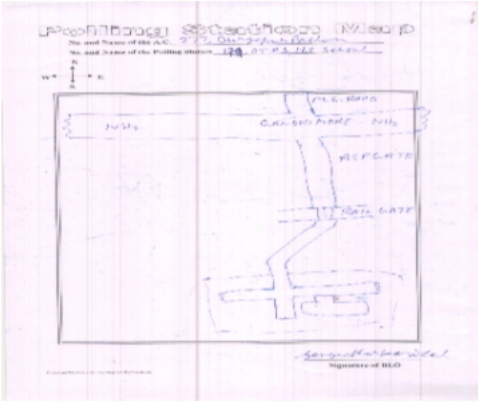

Nazri Naksha