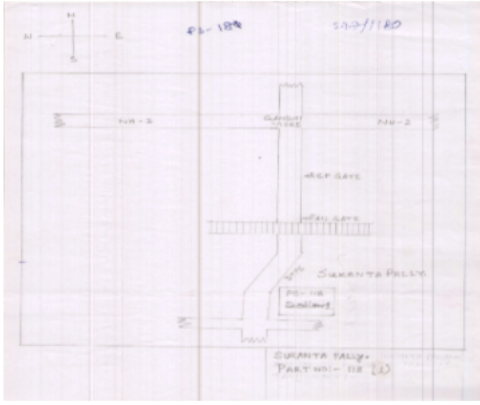

নির্বাচক নিবন্ধন আধিকারিকের স্বাক্ষর

Nazri Naksha

Google Map View

Polling Station Building Front View

Polling Station Front View

Cad View

Key MAP View

1 নাম : ডাকু খান পিতার নাম : মুহাম্মদ রাজা বাড়ির নং : n0279 বয়স : 53 লিঙ্গ : পুরুষ	LTY0407155 ফটো উপলব্ধ	2 নাম : দেওবারি দেবী স্বামীর নাম : বিক্রম সিং বাড়ির নং : B/37 বয়স : 71 লিঙ্গ : মহিলা	WEP1436823 ফটো উপলব্ধ	3 নাম : মমতা দেবী স্বামীর নাম : বিজয় কুমার সিং বাড়ির নং : BLOCK-C বয়স : 41 লিঙ্গ : মহিলা	LJK4703294 ফটো উপলব্ধ
4 নাম : বিজয় কুমার সিং পিতার নাম : লালন সিং বাড়ির নং : n0261 বয়স : 49 লিঙ্গ : পুরুষ	LJK2408896 ফটো উপলব্ধ	5 নাম : ফুলঝারো দেবী স্বামীর নাম : লালন সিং বাড়ির নং : C-BLOCK বয়স : 72 লিঙ্গ : মহিলা	WB/37/265/117371 ফটো উপলব্ধ	6 নাম : সোণারা খাতুন স্বামীর নাম : মহঃ নঈম বাড়ির নং : n0335 বয়স : 67 লিঙ্গ : মহিলা	WB/37/265/393192 ফটো উপলব্ধ
7 নাম : মহঃ নঈম পিতার নাম : মহঃ ইসরাইল বাড়ির নং : n0335 বয়স : 74 লিঙ্গ : পুরুষ	WB/37/265/393203 ফটো উপলব্ধ	8 নাম : সঙ্গীতা দেবী স্বামীর নাম : হেমন্ত কুমার প্রসাদ বাড়ির নং : n0209 বয়স : 46 লিঙ্গ : মহিলা	LJK4798302 ফটো উপলব্ধ	9 নাম : অভিজিৎ কুমার মায়ের নাম : সংগীতা দেবী বাড়ির নং : এন0036 বয়স : 23 লিঙ্গ : পুরুষ	WEP2877512 ফটো উপলব্ধ
10 নাম : মহম্মদ ফারুক আনসারী পিতার নাম : মহঃ ইব্রাহিম বাড়ির নং : n0180 বয়স : 32 লিঙ্গ : পুরুষ	WEP1437011 ফটো উপলব্ধ	11 নাম : হুসনা বানো পিতার নাম : মহঃ ইব্রাহিম বাড়ির নং : n0180 বয়স : 35 লিঙ্গ : মহিলা	WEP1436997 ফটো উপলব্ধ	12 নাম : জুলেখা খাতুন স্বামীর নাম : মহঃ ইব্রাহিম বাড়ির নং : F/14 বয়স : 71 লিঙ্গ : মহিলা	WEP1206804 ফটো উপলব্ধ
13 নাম : চুনমুনা দেবী স্বামীর নাম : রামাশিশ পন্ডিত বাড়ির নং : n0217 বয়স : 74 লিঙ্গ : মহিলা	LJK2910750 ফটো উপলব্ধ	14 নাম : প্রেম কুমার সাউ পিতার নাম : রামলাল সাউ বাড়ির নং : B/14 বয়স : 46 লিঙ্গ : পুরুষ	LJK2409415 ফটো উপলব্ধ	15 নাম : ধর্মেন্দ্র কুমার পিতার নাম : সতীশ পন্ডিত বাড়ির নং : সি বয়স : 43 লিঙ্গ : পুরুষ	WEP1590553 ফটো উপলব্ধ
16 নাম : ধনমন্তি দেবী স্বামীর নাম : ধর্মেন্দ্র কুমার বাড়ির নং : C-BLOCK বয়স : 39 লিঙ্গ : মহিলা	WEP1314947 ফটো উপলব্ধ	17 নাম : মহঃ নাসিমউদ্দিন পিতার নাম : মহঃ নঈম বাড়ির নং : n0335 বয়স : 49 লিঙ্গ : পুরুষ	WB/37/265/393505 ফটো উপলব্ধ	18 নাম : মহঃ ওয়ালিদউদ্দিন পিতার নাম : মহঃ নঈম বাড়ির নং : n0335 বয়স : 46 লিঙ্গ : পুরুষ	LJK2163376 ফটো উপলব্ধ
19 নাম : মহঃ আজহারউদ্দিন পিতার নাম : মহঃ নঈম বাড়ির নং : n0335 বয়স : 41 লিঙ্গ : পুরুষ	WEP1730670 ফটো উপলব্ধ	20 নাম : মহঃ জহুদউদ্দিন পিতার নাম : মহঃ নঈম বাড়ির নং : n0335 বয়স : 39 লিঙ্গ : পুরুষ	WEP1730688 ফটো উপলব্ধ	21 নাম : নুসরত জাহান স্বামীর নাম : মহঃ নাসিমউদ্দিন বাড়ির নং : n0338 বয়স : 36 লিঙ্গ : মহিলা	WEP1093939 ফটো উপলব্ধ
22 নাম : মহম্মদ উমর পিতার নাম : মহম্মদ ইব্রাহিম বাড়ির নং : F-14 বয়স : 38 লিঙ্গ : পুরুষ	LJK2927242 ফটো উপলব্ধ	23 নাম : রানী কুমারী পিতার নাম : গুলাব শর্মা বাড়ির নং : n0400 বয়স : 32 লিঙ্গ : মহিলা	WEP1437110 ফটো উপলব্ধ	24 নাম : লালচাঁদ বাদ্যকর পিতার নাম : মোহন বাদ্যকর বাড়ির নং : n0094 বয়স : 43 লিঙ্গ : পুরুষ	LJK3959483 ফটো উপলব্ধ
25 নাম : মথনা বাদ্যকর স্বামীর নাম : লালচাঁদ বাদ্যকর বাড়ির নং : n0094 বয়স : 46 লিঙ্গ : মহিলা	LJK4597449 ফটো উপলব্ধ	26 নাম : ছোট্ট বাদ্যকর মায়ের নাম : আশারানী বাদ্যকর বাড়ির নং : n0094 বয়স : 35 লিঙ্গ : পুরুষ	WEP1206739 ফটো উপলব্ধ	27 নাম : খুসিচাঁদ সাউ পিতার নাম : রামলাল সাউ বাড়ির নং : n0017 বয়স : 56 লিঙ্গ : পুরুষ	WB/37/265/108225 ফটো উপলব্ধ
28 নাম : ইন্দ্রা দেবী স্বামীর নাম : খুসিচাঁদ সাউ বাড়ির নং : n0017 বয়স : 51 লিঙ্গ : মহিলা	WB/37/265/108399 ফটো উপলব্ধ	29 নাম : আরতি কুমারী সাউ স্বামীর নাম : প্রেম কুমার সাউ বাড়ির নং : B/14 বয়স : 33 লিঙ্গ : মহিলা	WEP1436914 ফটো উপলব্ধ	30 নাম : সিকেন্দর তাঁতি পিতার নাম : নারায়ন তাঁতি বাড়ির নং : n0017 বয়স : 48 লিঙ্গ : পুরুষ	WEP1206523 ফটো উপলব্ধ