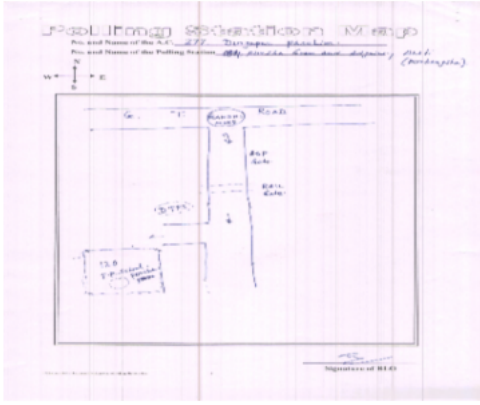

নির্বাচক নিবন্ধন আধিকারিকের স্বাক্ষর

Nazri Naksha

Google Map View

Polling Station Building Front View

Polling Station Front View

Cad View

Key MAP View

বিধানসভা নির্বাচনক্ষেত্রের নং, নাম : 277-দুর্গাপুর পশ্চিম  
ভাগ নং, নাম : 1-পুরষা গ্রাম ও সংলগ্ন বস্তি(উত্তরাংশ)