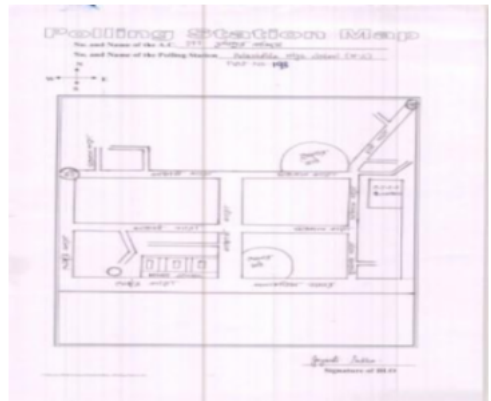

নির্বাচক নিবন্ধন আধিকারিকের স্বাক্ষর

Nazri Naksha

Google Map View

Polling Station Building Front View

Polling Station Front View

Cad View

Key MAP View

1 নাম : কপুরা হাজরা স্বামীর নাম: অজয় হাজরা বাড়ির নং : না বয়স : 34 লিঙ্গ : মহিলা	WEP2619690 ফটো উপলব্ধ	2 নাম : দীপা শাসমল স্বামীর নাম: দীপংকর শাসমল বাড়ির নং : না বয়স : 28 লিঙ্গ : মহিলা	WEP2619724 ফটো উপলব্ধ	3 নাম : সোনি কুমারী পিতার নাম: বিনোদ প্রসাদ বার্নওয়াল বাড়ির নং : 726 বয়স : 25 লিঙ্গ : মহিলা	WEP2619617 ফটো উপলব্ধ
4 নাম : শুভম মিত্র পিতার নাম: অশোক কুমার মিত্র বাড়ির নং : N0 বয়স : 27 লিঙ্গ : পুরুষ	WEP2619518 ফটো উপলব্ধ	5 নাম : দীপু বাউরী পিতার নাম: দিলীপ বাউরী বাড়ির নং : N0 বয়স : 24 লিঙ্গ : পুরুষ	WEP2619633 ফটো উপলব্ধ	6 নাম : অপর্ণা বাউরী স্বামীর নাম: রাহুল দেব বাউরী বাড়ির নং : N0 বয়স : 26 লিঙ্গ : মহিলা	WEP2619377 ফটো উপলব্ধ
7 নাম : জয়ন্ত বাউরী পিতার নাম: কৃষ্ণ বাউরী বাড়ির নং : N0 বয়স : 23 লিঙ্গ : পুরুষ	WEP2619583 ফটো উপলব্ধ	8 নাম : মুনমুন বাউরী স্বামীর নাম: প্রহ্লাদ বৌরী বাড়ির নং : গোসাই পারা বয়স : 26 লিঙ্গ : মহিলা	WEP2619658 ফটো উপলব্ধ	9 নাম : প্রীতি বাউরী পিতার নাম: কানাই বাউরী বাড়ির নং : N0 বয়স : 25 লিঙ্গ : মহিলা	WEP2619534 ফটো উপলব্ধ
10 নাম : সঞ্জীত বাউরী পিতার নাম: কাজল বাউরী বাড়ির নং : N0 বয়স : 25 লিঙ্গ : পুরুষ	WEP2619443 ফটো উপলব্ধ	11 নাম : জয় বাউরী পিতার নাম: পূর্ণ বাউরী বাড়ির নং : N0 বয়স : 27 লিঙ্গ : পুরুষ	WEP2619559 ফটো উপলব্ধ	12 নাম : লিলি বাউরী স্বামীর নাম: শরত বাউরী বাড়ির নং : না বয়স : 48 লিঙ্গ : মহিলা	WEP2619674 ফটো উপলব্ধ
13 নাম : সুমোনা গুপ্তা পিতার নাম: কৃষ্ণ গুপ্তা বাড়ির নং : না বয়স : 25 লিঙ্গ : মহিলা	WEP2619427 ফটো উপলব্ধ	14 নাম : জয়শ্রী আখলী স্বামীর নাম: আশিষ কুমার আখলী বাড়ির নং : এন0066 বয়স : 40 লিঙ্গ : মহিলা	WEP2698595 ফটো উপলব্ধ	15 নাম : আদিত্য কুমার মন্ডল পিতার নাম: অজয় কুমার মন্ডল বাড়ির নং : প্লট নং-783 বয়স : 24 লিঙ্গ : পুরুষ	WEP2781904 ফটো উপলব্ধ
16 নাম : অভিষেক কুমার মন্ডল মায়ের নাম: বিন্দু মন্ডল বাড়ির নং : এন0003 বয়স : 27 লিঙ্গ : পুরুষ	WEP2475333 ফটো উপলব্ধ	17 নাম : অবিনাশ কুমার শাহ পিতার নাম: শিব পূজন শাহ বাড়ির নং : এন000 বয়স : 23 লিঙ্গ : পুরুষ	WEP2781854 ফটো উপলব্ধ	18 নাম : আসমিতা কুমারী পিতার নাম: সঞ্জয় কুমার বাড়ির নং : n0252 বয়স : 27 লিঙ্গ : মহিলা	WEP2307502 ফটো উপলব্ধ
Q 19 নাম : অন্ন কুমারী পিতার নাম: বীরেন্দ্র সাউ বাড়ির নং : বয়স : 30 লিঙ্গ : মহিলা	WEP2442697 ফটো উপলব্ধ	20 নাম : শ্রেয়া গাঙ্গুলি পিতার নাম: সুভাষ কুমার গাঙ্গুলি বাড়ির নং : এন0050 বয়স : 25 লিঙ্গ : মহিলা	WEP2475796 ফটো উপলব্ধ	21 নাম : অমিত ঘোষ পিতার নাম: মাধব ঘোষ বাড়ির নং : n0345 বয়স : 30 লিঙ্গ : পুরুষ	WEP1784933 ফটো উপলব্ধ
22 নাম : সাধনচন্দ্র ঘোষ পিতার নাম: আশুতোষ ঘোষ বাড়ির নং : 1/1 বয়স : 66 লিঙ্গ : পুরুষ	WB/37/265/393531 ফটো উপলব্ধ	23 নাম : ছলনা ঘোষ স্বামীর নাম: সাধনচন্দ্র ঘোষ বাড়ির নং : 1/1 বয়স : 57 লিঙ্গ : মহিলা	LJK3147576 ফটো উপলব্ধ	24 নাম : মহাদেব ঘোষ পিতার নাম: সাধন চন্দ্র ঘোষ বাড়ির নং : 1/1 বয়স : 31 লিঙ্গ : পুরুষ	WEP1632603 ফটো উপলব্ধ
25 নাম : মাধব ঘোষ পিতার নাম: অখিল ঘোষ বাড়ির নং : n0346 বয়স : 63 লিঙ্গ : পুরুষ	LJK0171082 ফটো উপলব্ধ	26 নাম : করবী ঘোষ স্বামীর নাম: মাধব ঘোষ বাড়ির নং : n0347 বয়স : 55 লিঙ্গ : মহিলা	LJK2409449 ফটো উপলব্ধ	27 নাম : সৌরদীপ ঘোষ পিতার নাম: বিশ্বজিৎ ঘোষ বাড়ির নং : n0225 বয়স : 27 লিঙ্গ : পুরুষ	WEP2307536 ফটো উপলব্ধ
Q 28 নাম : রোহিত ঘোষ পিতার নাম: শ্রীদাম ঘোষ বাড়ির নং : বয়স : 25 লিঙ্গ : পুরুষ	WEP2442739 ফটো উপলব্ধ	29 নাম : অশোক কুমার ঝা পিতার নাম: রামচন্দ্র ঝা বাড়ির নং : অর্জুনপুর বয়স : 47 লিঙ্গ : পুরুষ	LJK2918951 ফটো উপলব্ধ	30 নাম : কামেশ্বর ত্রিপাঠী পিতার নাম: হরিশঙ্কর ত্রিপাঠী বাড়ির নং : এন0096 বয়স : 26 লিঙ্গ : পুরুষ	WEP2485506 ফটো উপলব্ধ