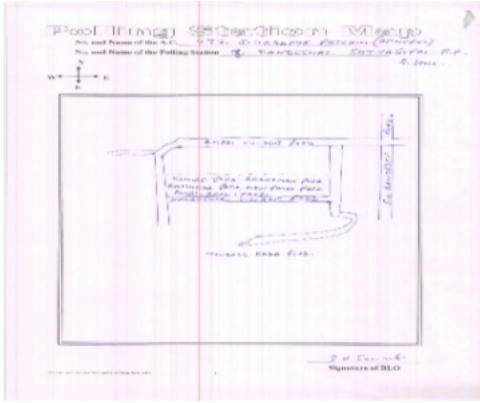

Nazri Naksha