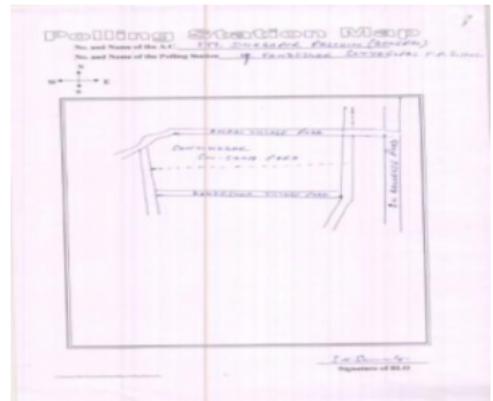

নির্বাচক নিবন্ধন আধিকারিকের স্বাক্ষর

Nazri Naksha

Google Map View

Polling Station Building Front View

Polling Station Front View

Cad View

Key MAP View

1 নাম : বিজয় চক্রবর্তী মায়ের নাম: বাবলি চক্রবর্তী বাড়ির নং : N0 বয়স : 24 লিঙ্গ : পুরুষ	WEP2588283 ফটো উপলব্ধ	2 নাম : মুনমুন প্রমাণিক স্বামীর নাম: বিধান প্রমাণিক বাড়ির নং : N0 বয়স : 31 লিঙ্গ : মহিলা	WEP2588499 ফটো উপলব্ধ	3 নাম : অভিজিত পাল পিতার নাম: বিজন পাল বাড়ির নং : N0 বয়স : 25 লিঙ্গ : পুরুষ	WEP2588200 ফটো উপলব্ধ
4 নাম : অনিমা বাগদি পিতার নাম: সুখময় বাগদি বাড়ির নং : N0 বয়স : 25 লিঙ্গ : মহিলা	WEP2588135 ফটো উপলব্ধ	5 নাম : সুমন পাল পিতার নাম: রঞ্জিত পাল বাড়ির নং : N0 বয়স : 24 লিঙ্গ : মহিলা	WEP2588267 ফটো উপলব্ধ	6 নাম : মানস পাল পিতার নাম: সমির কুমার পাল বাড়ির নং : N0 বয়স : 24 লিঙ্গ : পুরুষ	WEP2588234 ফটো উপলব্ধ
7 নাম : উষা ক্ষেত্রপাল স্বামীর নাম: সুধীর ক্ষেত্রপাল বাড়ির নং : n0105 বয়স : 65 লিঙ্গ : মহিলা	LJK2880581 ফটো উপলব্ধ	8 নাম : শান্তিগোপাল গোস্বামী পিতার নাম: ক্ষুদিরাম গোস্বামী বাড়ির নং : n0120 বয়স : 57 লিঙ্গ : পুরুষ	LJK4592911 ফটো উপলব্ধ	9 নাম : মল্লিকা গোস্বামী স্বামীর নাম: শান্তিগোপাল গোস্বামী বাড়ির নং : n0119 বয়স : 46 লিঙ্গ : মহিলা	JNK1814722 ফটো উপলব্ধ
10 নাম : তনিমা গোস্বামী পিতার নাম: শান্তি গোস্বামী বাড়ির নং : এন0120 বয়স : 23 লিঙ্গ : মহিলা	WEP2657914 ফটো উপলব্ধ	11 নাম : চুমকি চক্রবর্তী পিতার নাম: দেবশীষ চক্রবর্তী বাড়ির নং : n0156 বয়স : 26 লিঙ্গ : মহিলা	WEP2398766 ফটো উপলব্ধ	12 নাম : নিভা চক্রবর্তী স্বামীর নাম: অক্ষয় চক্রবর্তী বাড়ির নং : n0110 বয়স : 73 লিঙ্গ : মহিলা	LJK3950581 ফটো উপলব্ধ
13 নাম : লখীন্দার বাগদি পিতার নাম: কালী পদ বাগদি বাড়ির নং : এন002 বয়স : 21 লিঙ্গ : পুরুষ	WEP2844330 ফটো উপলব্ধ	14 নাম : পাপিয়া চক্রবর্তী পিতার নাম: ব্রজেন্দ চক্রবর্তী বাড়ির নং : এন0125 বয়স : 21 লিঙ্গ : মহিলা	WEP2830917 ফটো উপলব্ধ	15 নাম : দিব্যেন্দু চক্রবর্তী পিতার নাম: অক্ষয় চক্রবর্তী বাড়ির নং : n0110 বয়স : 50 লিঙ্গ : পুরুষ	LJK3950615 ফটো উপলব্ধ
16 নাম : শুভেন্দু চক্রবর্তী পিতার নাম: অক্ষয় চক্রবর্তী বাড়ির নং : n0110 বয়স : 55 লিঙ্গ : পুরুষ	LJK3950599 ফটো উপলব্ধ	17 নাম : শুভজিৎ চক্রবর্তী পিতার নাম: দেবশীষ চক্রবর্তী বাড়ির নং : n0043 বয়স : 38 লিঙ্গ : পুরুষ	LJK4696365 ফটো উপলব্ধ	18 নাম : মঞ্জু বাগ্দী স্বামীর নাম: কালিপদ বাগ্দী বাড়ির নং : n0043 বয়স : 38 লিঙ্গ : মহিলা	LJK4592432 ফটো উপলব্ধ
19 নাম : কালিপদ বাগ্দী পিতার নাম: শঙ্কর বাগ্দী বাড়ির নং : n0043 বয়স : 51 লিঙ্গ : পুরুষ	LJK0083733 ফটো উপলব্ধ	20 নাম : ম্লিকা চক্রবর্তী স্বামীর নাম: দেবশীষ চক্রবর্তী বাড়ির নং : n0043 বয়স : 61 লিঙ্গ : মহিলা	LJK2876282 ফটো উপলব্ধ	21 নাম : দেবশীষ চক্রবর্তী পিতার নাম: সন্তোষ কুমার চক্রবর্তী বাড়ির নং : n0043 বয়স : 68 লিঙ্গ : পুরুষ	LJK3370830 ফটো উপলব্ধ
22 নাম : দুর্গা চক্রবর্তী স্বামীর নাম: ব্রজেন্দ চক্রবর্তী বাড়ির নং : n0110 বয়স : 45 লিঙ্গ : মহিলা	LJK3950649 ফটো উপলব্ধ	23 নাম : ব্রজেন্দ চক্রবর্তী পিতার নাম: অক্ষয় চক্রবর্তী বাড়ির নং : n0110 বয়স : 49 লিঙ্গ : পুরুষ	LJK3950623 ফটো উপলব্ধ	Q 24 নাম : শাশ্বত চক্রবর্তী পিতার নাম: শুভেন্দু চক্রবর্তী বাড়ির নং : বয়স : 33 লিঙ্গ : পুরুষ	WEP1397025 ফটো উপলব্ধ
25 নাম : তরুন বাউরী পিতার নাম: গণেশ বাউরী বাড়ির নং : n0074 বয়স : 49 লিঙ্গ : পুরুষ	WB/37/265/039590 ফটো উপলব্ধ	26 নাম : পীজুষ বাউরী পিতার নাম: গণেশ বাউরী বাড়ির নং : n0074 বয়স : 53 লিঙ্গ : পুরুষ	WB/37/265/039440 ফটো উপলব্ধ	27 নাম : বাসন্তী চক্রবর্তী স্বামীর নাম: গৌর চক্রবর্তী বাড়ির নং : n0074 বয়স : 65 লিঙ্গ : মহিলা	WEP1831668 ফটো উপলব্ধ
28 নাম : মেঘা বাউরী মায়ের নাম: পদ্মা বাউরী বাড়ির নং : বয়স : 26 লিঙ্গ : মহিলা	WEP2424372 ফটো উপলব্ধ	29 নাম : ববিতা বাউরী স্বামীর নাম: পীযুষ বাউরী বাড়ির নং : n0074 বয়স : 49 লিঙ্গ : মহিলা	LJK0082545 ফটো উপলব্ধ	30 নাম : পদ্মা বাউরী স্বামীর নাম: অরুন বাউরী বাড়ির নং : n0074 বয়স : 45 লিঙ্গ : মহিলা	LJK2875474 ফটো উপলব্ধ