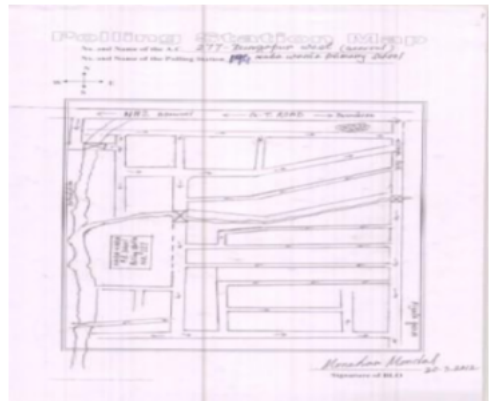

নির্বাচক নিবন্ধন আধিকারিকের স্বাক্ষর

Nazri Naksha

Google Map View

Polling Station Building Front View

Polling Station Front View

Cad View

Key MAP View

1 নাম : রাখী কুমারী পিতার নাম: সুব্রত সিং বাড়ির নং : n0266 বয়স : 33 লিঙ্গ : মহিলা	WEP1504760 ফটো উপলব্ধ	2 নাম : রানী দেবী স্বামীর নাম: সুব্রত সিং বাড়ির নং : বয়স : 57 লিঙ্গ : মহিলা	WEP1504786 ফটো উপলব্ধ	3 নাম : নেহা বাউরী পিতার নাম: রঞ্জিত বাউরী বাড়ির নং : N0 বয়স : 24 লিঙ্গ : মহিলা	WEP2619773 ফটো উপলব্ধ
4 নাম : অতুলনা দুলে পিতার নাম: রঞ্জিত কুমার দুলে বাড়ির নং : এন0008 বয়স : 23 লিঙ্গ : মহিলা	WEP2698645 ফটো উপলব্ধ	5 নাম : অরিন্জিৎ বাউরী পিতার নাম: রুপেন বাউরী বাড়ির নং : এন0008 বয়স : 24 লিঙ্গ : পুরুষ	WEP2698702 ফটো উপলব্ধ	6 নাম : শান্তি আচার্য্য পিতার নাম: নলিন আচার্য্য বাড়ির নং : n0008 বয়স : 49 লিঙ্গ : পুরুষ	LJK2469450 ফটো উপলব্ধ
7 নাম : মিনতি আচার্য্য স্বামীর নাম: আচার্য্য বাড়ির নং : n0008 বয়স : 42 লিঙ্গ : মহিলা	WEP0668269 ফটো উপলব্ধ	8 নাম : মুক্তিপদ আচার্য্য পিতার নাম: নলীন আচার্য্য বাড়ির নং : n0008 বয়স : 42 লিঙ্গ : পুরুষ	WEP0668277 ফটো উপলব্ধ	9 নাম : তপতী আচার্য্য স্বামীর নাম: মুক্তিপদ আচার্য্য বাড়ির নং : n0008 বয়স : 38 লিঙ্গ : মহিলা	WEP0668285 ফটো উপলব্ধ
10 নাম : শোভন আচার্য্য পিতার নাম: শান্তি আচার্য্য বাড়ির নং : অর্জুনপুর পাশ্চাত্য বয়স : 22 লিঙ্গ : পুরুষ	WEP2920676 ফটো উপলব্ধ	11 নাম : ফরিদ আলম পিতার নাম: খুশিদ আলম বাড়ির নং : n0015 বয়স : 50 লিঙ্গ : পুরুষ	BR/47/285/961326 ফটো উপলব্ধ	12 নাম : রেহানা খাতুন স্বামীর নাম: ফরিদ আলম বাড়ির নং : n0015 বয়স : 41 লিঙ্গ : মহিলা	WEP1594340 ফটো উপলব্ধ
13 নাম : গৌরব গুপ্তা পিতার নাম: গোপাল গুপ্তা বাড়ির নং : n0035 বয়স : 25 লিঙ্গ : পুরুষ	WEP2475705 ফটো উপলব্ধ	14 নাম : আরতি ঘোষ অন্যান্য: ঈশ্বরীনাথ ঘোষ বাড়ির নং : এন0231 বয়স : 71 লিঙ্গ : মহিলা	WEP2698892 ফটো উপলব্ধ	15 নাম : অজয় চ্যাটার্জী পিতার নাম: শ্যামাপদ চ্যাটার্জী বাড়ির নং : n0003 বয়স : 68 লিঙ্গ : পুরুষ	WEP2503480 ফটো উপলব্ধ
16 নাম : মিনতী চ্যাটার্জী স্বামীর নাম: অজয় চ্যাটার্জী বাড়ির নং : n0003 বয়স : 61 লিঙ্গ : মহিলা	WEP2523959 ফটো উপলব্ধ	17 নাম : সন্তু চ্যাটার্জী পিতার নাম: অজয় কুমার চ্যাটার্জী বাড়ির নং : n0003 বয়স : 37 লিঙ্গ : পুরুষ	LJK4628780 ফটো উপলব্ধ	18 নাম : আশীষ কুমার বাঁ পিতার নাম: ইন্দ্র কান্ত বাঁ বাড়ির নং : এন0458 বয়স : 26 লিঙ্গ : পুরুষ	WEP2698827 ফটো উপলব্ধ
19 নাম : ঋতু বাউরী পিতার নাম: বৃন্দন বাউরী বাড়ির নং : এন458 বয়স : 24 লিঙ্গ : মহিলা	WEP2698843 ফটো উপলব্ধ	20 নাম : রাহুল দুলে পিতার নাম: রঞ্জিত কুমার দুলে বাড়ির নং : এন0038 বয়স : 22 লিঙ্গ : পুরুষ	WEP2864072 ফটো উপলব্ধ	21 নাম : তাপস দাস পিতার নাম: দিলীপ দাস বাড়ির নং : n0326 বয়স : 39 লিঙ্গ : পুরুষ	WEP0652446 ফটো উপলব্ধ
22 নাম : দেবরাজ দাস পিতার নাম: মিন্টু দাস বাড়ির নং : এন0056 বয়স : 25 লিঙ্গ : পুরুষ	WEP2485415 ফটো উপলব্ধ	23 নাম : শুভম কুমার মন্ডল পিতার নাম: বিদ্যুত মন্ডল বাড়ির নং : N0 বয়স : 24 লিঙ্গ : পুরুষ	WEP2619799 ফটো উপলব্ধ	24 নাম : হেমা দাস পিতার নাম: বিকাশ চন্দ্র দাস বাড়ির নং : এন0462 বয়স : 24 লিঙ্গ : মহিলা	WEP2698777 ফটো উপলব্ধ
25 নাম : দিলীপ দাস পিতার নাম: দক্ষরঞ্জন দাস বাড়ির নং : n0326 বয়স : 64 লিঙ্গ : পুরুষ	LJK0943688 ফটো উপলব্ধ	26 নাম : সবিতা দাস স্বামীর নাম: দিলীপ দাস বাড়ির নং : n0326 বয়স : 59 লিঙ্গ : মহিলা	LJK0943522 ফটো উপলব্ধ	27 নাম : মানস দাস পিতার নাম: দিলীপ দাস বাড়ির নং : n0326 বয়স : 40 লিঙ্গ : পুরুষ	WEP0652453 ফটো উপলব্ধ
28 নাম : নব কুমার নায়েক পিতার নাম: ভীম নায়েক বাড়ির নং : n0329 বয়স : 60 লিঙ্গ : পুরুষ	WEP1785781 ফটো উপলব্ধ	29 নাম : কমল নায়েক পিতার নাম: নবকুমার নায়েক বাড়ির নং : n0329 বয়স : 43 লিঙ্গ : পুরুষ	LJK2920924 ফটো উপলব্ধ	30 নাম : রাধা রানী নায়েক স্বামীর নাম: কমল নায়েক বাড়ির নং : n0329 বয়স : 32 লিঙ্গ : মহিলা	WEP1796911 ফটো উপলব্ধ