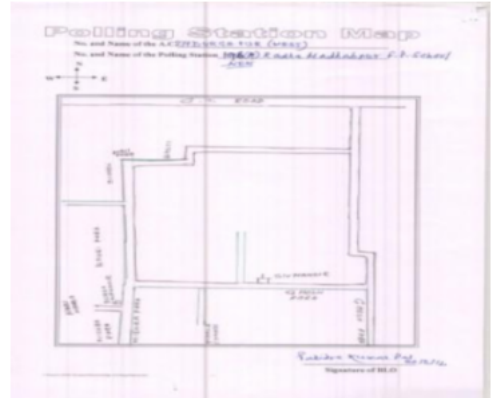

নির্বাচক নিবন্ধন আধিকারিকের স্বাক্ষর

Nazri Naksha

Google Map View

Polling Station Building Front View

Polling Station Front View

Cad View

Key MAP View

বিধানসভা নির্বাচনক্ষেত্রের নং, নাম : 277-দুর্গাপুর পশ্চিম
ভাগ নং, নাম : 1-পলাশডিহা গ্রাম,মধ্যাংশ(উত্তর-পশ্চিম)