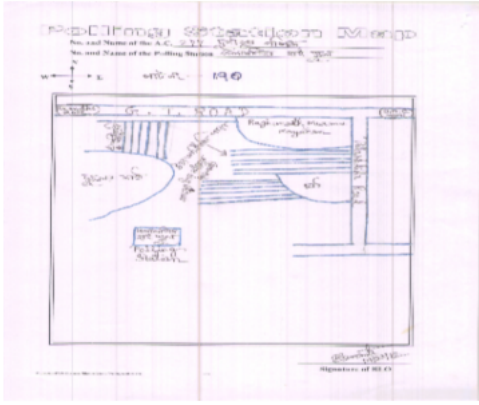

নির্বাচক নিবন্ধন আধিকারিকের স্বাক্ষর

Nazri Naksha

Google Map View

Polling Station Building Front View

Polling Station Front View

Cad View

Key MAP View

বিধানসভা নির্বাচনক্ষেত্রের নং, নাম : 277-দুর্গাপুর পশ্চিম
ভাগ নং, নাম : 1-পলাশডিহা গ্রাম,মধ্যাংশ(উত্তর-পশ্চিম)