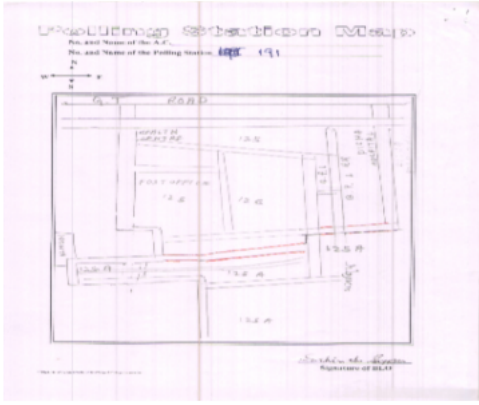

নির্বাচক নিবন্ধন আধিকারিকের স্বাক্ষর

Nazri Naksha

Google Map View

Polling Station Building Front View

Polling Station Front View

Cad View

Key MAP View

1 নাম : সুলেমান সেখ পিতার নাম: হুয়াকুব সেখ বাড়ির নং : C/43/4 বয়স : 45 লিঙ্গ : পুরুষ	WEP0682773 ফটো উপলব্ধ	2 নাম : সেখ জিয়াউর রহমান পিতার নাম: হাবিবুর রহমান বাড়ির নং : n0098 বয়স : 46 লিঙ্গ : পুরুষ	LJK2450575 ফটো উপলব্ধ	3 নাম : স্বপ্না দে স্বামীর নাম: উদয় দে বাড়ির নং : n0098 বয়স : 43 লিঙ্গ : মহিলা	WEP1095066 ফটো উপলব্ধ
4 নাম : মহঃ মুর্শেদ পিতার নাম: মহঃ সুলেমান বাড়ির নং : C/43/4 বয়স : 51 লিঙ্গ : পুরুষ	LJK4631925 ফটো উপলব্ধ	5 নাম : নুরজাহা বেগম স্বামীর নাম: মহঃ মুর্শেদ বাড়ির নং : C/43/4 বয়স : 49 লিঙ্গ : মহিলা	WEP1149830 ফটো উপলব্ধ	6 নাম : মহম্মাদ তৈয়েব পিতার নাম: মহম্মাদ মুরশীদ বাড়ির নং : C/43/4 বয়স : 34 লিঙ্গ : পুরুষ	WEP1439595 ফটো উপলব্ধ
7 নাম : মানোয়ার সেখ পিতার নাম: আব্দুল মান্নান সেখ বাড়ির নং : n0236 বয়স : 37 লিঙ্গ : পুরুষ	WEP1209915 ফটো উপলব্ধ	8 নাম : অনীতা বিবি স্বামীর নাম: রাজু সেখ বাড়ির নং : n0295 বয়স : 34 লিঙ্গ : মহিলা	WEP1318385 ফটো উপলব্ধ	9 নাম : পারভেজ আব্দুল আনসারী পিতার নাম: মহঃ আব্দুল বাড়ির নং : n0383 বয়স : 34 লিঙ্গ : পুরুষ	WEP1797091 ফটো উপলব্ধ
10 নাম : এম.ডি. আব্দুল পিতার নাম: এম.ডি. রসিদ বাড়ির নং : n0383 বয়স : 65 লিঙ্গ : পুরুষ	WEP1786276 ফটো উপলব্ধ	11 নাম : কাজী রেবেকা সুলতানা পারভিন স্বামীর নাম: সেখ জিয়াউর রহমান বাড়ির নং : N0098 বয়স : 29 লিঙ্গ : মহিলা	WEP1869932 ফটো উপলব্ধ	12 নাম : সেখ হবিবুর রহমান পিতার নাম: সেখ আতিয়ার রহমান বাড়ির নং : 98 বয়স : 75 লিঙ্গ : পুরুষ	WEP2550812 ফটো উপলব্ধ
13 নাম : রুকসোনা বেগম স্বামীর নাম: হাসিবুর রহমান শেখ বাড়ির নং : n0098 বয়স : 45 লিঙ্গ : মহিলা	LJK3089869 ফটো উপলব্ধ	14 নাম : সেখ হাসিবুর রহমান পিতার নাম: সেখ হবিবুর রহমান বাড়ির নং : n0098 বয়স : 50 লিঙ্গ : পুরুষ	WEP2569242 ফটো উপলব্ধ	15 নাম : কাসোমা বেগম স্বামীর নাম: সেখ হবিবুর রহমান বাড়ির নং : n0098 বয়স : 70 লিঙ্গ : মহিলা	WEP2550804 ফটো উপলব্ধ
16 নাম : লুৎফুল্লাহ বেগম স্বামীর নাম: রাজা সেক বাড়ির নং : 98 বয়স : 47 লিঙ্গ : মহিলা	WEP1869908 ফটো উপলব্ধ	Q 17 নাম : বিউটি আকুড়ে পিতার নাম: বিশ্বকর্মা আকুড়ে বাড়ির নং : N0 বয়স : 25 লিঙ্গ : মহিলা	WEP2621035 ফটো উপলব্ধ	18 নাম : শ্যামলী বাউরী স্বামীর নাম: আনন্দ বাউরী বাড়ির নং : না বয়স : 28 লিঙ্গ : মহিলা	WEP2621282 ফটো উপলব্ধ
19 নাম : অঞ্জনা দাস স্বামীর নাম: অমর দাস বাড়ির নং : নং 417 বয়স : 37 লিঙ্গ : মহিলা	WEP2621324 ফটো উপলব্ধ	20 নাম : শম্পা বাউরী স্বামীর নাম: শ্যামা চরণ বাউরী বাড়ির নং : N0 বয়স : 24 লিঙ্গ : মহিলা	WEP2621050 ফটো উপলব্ধ	21 নাম : অনিতা চ্যাটার্জী অন্যান্য: সুমিতা রায় বাড়ির নং : না বয়স : 46 লিঙ্গ : মহিলা	WEP2621308 ফটো উপলব্ধ
22 নাম : সন্তু বাউরী পিতার নাম: হিরলা বাউরী বাড়ির নং : না বয়স : 26 লিঙ্গ : পুরুষ	WEP2621142 ফটো উপলব্ধ	23 নাম : সেখ আমিনুর রহমান পিতার নাম: সেখ হাসিবুর রহমান বাড়ির নং : এন0098 বয়স : 23 লিঙ্গ : পুরুষ	WEP2700193 ফটো উপলব্ধ	24 নাম : সেখ রামিজ পিতার নাম: হিরলা রাজা বাড়ির নং : N0098 বয়স : 24 লিঙ্গ : পুরুষ	WEP2620995 ফটো উপলব্ধ
25 নাম : অক্ষয় কর্মকার পিতার নাম: নিমাই কর্মকার বাড়ির নং : N0 বয়স : 25 লিঙ্গ : পুরুষ	WEP2620946 ফটো উপলব্ধ	Q 26 নাম : শুভ দাস পিতার নাম: অমর দাস বাড়ির নং : N0417 বয়স : 24 লিঙ্গ : মহিলা	WEP2621241 ফটো উপলব্ধ	27 নাম : পরিমল অধিকারী পিতার নাম: হিরলা অধিকারী বাড়ির নং : n0237 বয়স : 53 লিঙ্গ : পুরুষ	WEP1317973 ফটো উপলব্ধ
28 নাম : সরমা আঁকুড়ে স্বামীর নাম: ভোলা আঁকুড়ে বাড়ির নং : 67/5 বয়স : 32 লিঙ্গ : মহিলা	WEP2700391 ফটো উপলব্ধ	29 নাম : উদয় কুমার আইচ পিতার নাম: সুকুমার আইচ বাড়ির নং : n0346 বয়স : 43 লিঙ্গ : পুরুষ	WEP1596030 ফটো উপলব্ধ	30 নাম : ভৈরব আঁকুড়ে পিতার নাম: খাঁদা আঁকুড়ে বাড়ির নং : n0062 বয়স : 56 লিঙ্গ : পুরুষ	WB/37/265/432855 ফটো উপলব্ধ