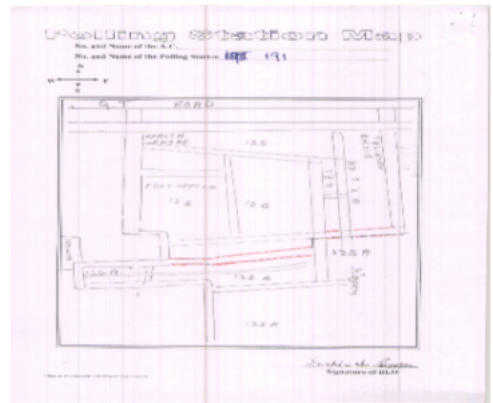

নির্বাচক নিবন্ধন আধিকারিকের স্বাক্ষর

Nazri Naksha

Google Map View

Polling Station Building Front View

Polling Station Front View

Cad View

Key MAP View

1 নাম : সুলেমান সেখ পিতার নাম: হুয়াকুব সেখ বাড়ির নং : C/43/4 বয়স : 45 লিঙ্গ : পুরুষ	WEP0682773 ফটো উপলব্ধ	2 নাম : সেখ জিয়াউর রহমান পিতার নাম: হাবিবুর রহমান বাড়ির নং : n0098 বয়স : 46 লিঙ্গ : পুরুষ	LJK2450575 ফটো উপলব্ধ	3 নাম : স্বপ্না দে স্বামীর নাম: উদয় দে বাড়ির নং : n0098 বয়স : 43 লিঙ্গ : মহিলা	WEP1095066 ফটো উপলব্ধ
4 নাম : মহঃ মুর্শেদ পিতার নাম: মহঃ সুলেমান বাড়ির নং : C/43/4 বয়স : 51 লিঙ্গ : পুরুষ	LJK4631925 ফটো উপলব্ধ	5 নাম : নুরজাহা বেগম স্বামীর নাম: মহঃ মুর্শেদ বাড়ির নং : C/43/4 বয়স : 49 লিঙ্গ : মহিলা	WEP1149830 ফটো উপলব্ধ	6 নাম : মহম্মাদ তৈয়েব পিতার নাম: মহম্মাদ মুরশীদ বাড়ির নং : C/43/4 বয়স : 34 লিঙ্গ : পুরুষ	WEP1439595 ফটো উপলব্ধ
7 নাম : মানোয়ার সেখ পিতার নাম: আব্দুল মান্নান সেখ বাড়ির নং : n0236 বয়স : 37 লিঙ্গ : পুরুষ	WEP1209915 ফটো উপলব্ধ	8 নাম : অনীতা বিবি স্বামীর নাম: রাজু সেখ বাড়ির নং : n0295 বয়স : 34 লিঙ্গ : মহিলা	WEP1318385 ফটো উপলব্ধ	9 নাম : পারভেজ আব্দুল আনসারী পিতার নাম: মহঃ আব্দুল বাড়ির নং : n0383 বয়স : 34 লিঙ্গ : পুরুষ	WEP1797091 ফটো উপলব্ধ
10 নাম : এম.ডি. আব্দুল পিতার নাম: এম.ডি. রসিদ বাড়ির নং : n0383 বয়স : 65 লিঙ্গ : পুরুষ	WEP1786276 ফটো উপলব্ধ	11 নাম : কাজী রেবেকা সুলতানা পারভিন স্বামীর নাম: সেখ জিয়াউর রহমান বাড়ির নং : N0098 বয়স : 29 লিঙ্গ : মহিলা	WEP1869932 ফটো উপলব্ধ	12 নাম : সেখ হবিবুর রহমান পিতার নাম: সেখ আতিয়ার রহমান বাড়ির নং : 98 বয়স : 75 লিঙ্গ : পুরুষ	WEP2550812 ফটো উপলব্ধ
13 নাম : রুকসোনা বেগম স্বামীর নাম: হাসিবুর রহমান শেখ বাড়ির নং : n0098 বয়স : 45 লিঙ্গ : মহিলা	LJK3089869 ফটো উপলব্ধ	14 নাম : সেখ হাসিবুর রহমান পিতার নাম: সেখ হবিবুর রহমান বাড়ির নং : n0098 বয়স : 50 লিঙ্গ : পুরুষ	WEP2569242 ফটো উপলব্ধ	15 নাম : কাসোমা বেগম স্বামীর নাম: সেখ হবিবুর রহমান বাড়ির নং : n0098 বয়স : 70 লিঙ্গ : মহিলা	WEP2550804 ফটো উপলব্ধ
16 নাম : লুৎফুল্লাহ বেগম স্বামীর নাম: রাজা সেক বাড়ির নং : 98 বয়স : 47 লিঙ্গ : মহিলা	WEP1869908 ফটো উপলব্ধ	Q 17 নাম : বিউটি আকুড়ে পিতার নাম: বিশ্বকর্মা আকুড়ে বাড়ির নং : N0 বয়স : 25 লিঙ্গ : মহিলা	WEP2621035 ফটো উপলব্ধ	18 নাম : শ্যামলী বাউরী স্বামীর নাম: আনন্দ বাউরী বাড়ির নং : না বয়স : 28 লিঙ্গ : মহিলা	WEP2621282 ফটো উপলব্ধ
19 নাম : অঞ্জনা দাস স্বামীর নাম: অমর দাস বাড়ির নং : নং 417 বয়স : 37 লিঙ্গ : মহিলা	WEP2621324 ফটো উপলব্ধ	20 নাম : শম্পা বাউরী স্বামীর নাম: শ্যামা চরণ বাউরী বাড়ির নং : N0 বয়স : 24 লিঙ্গ : মহিলা	WEP2621050 ফটো উপলব্ধ	21 নাম : অনিতা চ্যাটার্জী অন্যান্য: সুমিতা রায় বাড়ির নং : না বয়স : 46 লিঙ্গ : মহিলা	WEP2621308 ফটো উপলব্ধ
22 নাম : সন্তু বাউরী পিতার নাম: হিরলা বাউরী বাড়ির নং : না বয়স : 26 লিঙ্গ : পুরুষ	WEP2621142 ফটো উপলব্ধ	23 নাম : সেখ আমিনুর রহমান পিতার নাম: সেখ হাসিবুর রহমান বাড়ির নং : এন0098 বয়স : 23 লিঙ্গ : পুরুষ	WEP2700193 ফটো উপলব্ধ	24 নাম : সেখ রামিজ পিতার নাম: হিরলা রাজা বাড়ির নং : N0098 বয়স : 24 লিঙ্গ : পুরুষ	WEP2620995 ফটো উপলব্ধ
25 নাম : অক্ষয় কর্মকার পিতার নাম: নিমাই কর্মকার বাড়ির নং : N0 বয়স : 25 লিঙ্গ : পুরুষ	WEP2620946 ফটো উপলব্ধ	Q 26 নাম : শুভ দাস পিতার নাম: অমর দাস বাড়ির নং : N0417 বয়স : 24 লিঙ্গ : মহিলা	WEP2621241 ফটো উপলব্ধ	27 নাম : পরিমল অধিকারী পিতার নাম: হিরলা অধিকারী বাড়ির নং : n0237 বয়স : 53 লিঙ্গ : পুরুষ	WEP1317973 ফটো উপলব্ধ
28 নাম : সরমা আঁকুড়ে স্বামীর নাম: ভোলা আঁকুড়ে বাড়ির নং : 67/5 বয়স : 32 লিঙ্গ : মহিলা	WEP2700391 ফটো উপলব্ধ	29 নাম : উদয় কুমার আইচ পিতার নাম: সুকুমার আইচ বাড়ির নং : n0346 বয়স : 43 লিঙ্গ : পুরুষ	WEP1596030 ফটো উপলব্ধ	30 নাম : ভৈরব আঁকুড়ে পিতার নাম: খাঁদা আঁকুড়ে বাড়ির নং : n0062 বয়স : 56 লিঙ্গ : পুরুষ	WB/37/265/432855 ফটো উপলব্ধ