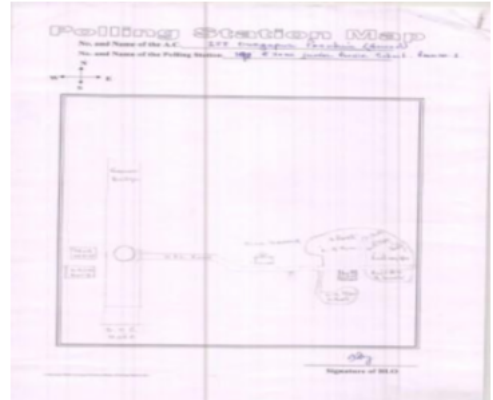

নির্বাচক নিবন্ধন আধিকারিকের স্বাক্ষর

Nazri Naksha

Google Map View

Polling Station Building Front View

Polling Station Front View

Cad View

Key MAP View

1 নাম : মহঃ ইমরান সেখ পিতার নাম : আলম সেখ বাড়ির নং : n0171 বয়স : 29 লিঙ্গ : পুরুষ	WEP1870096 ফটো উপলব্ধ	2 নাম : বেনুয়ারা বিবি স্বামীর নাম : নূর আলম মুজিব বাড়ির নং : n0219 বয়স : 48 লিঙ্গ : মহিলা	WEP1380930 ফটো উপলব্ধ	3 নাম : জাহানারা বিবি স্বামীর নাম : নাজির রহমান বাড়ির নং : n0225 বয়স : 49 লিঙ্গ : মহিলা	WEP1596089 ফটো উপলব্ধ
Q 4 নাম : অখিলেশ কুমার পিতার নাম : রামপ্রসাদ সাউ বাড়ির নং : বয়স : 33 লিঙ্গ : মহিলা	WEP1797117 ফটো উপলব্ধ	5 নাম : সঞ্জু দেবী সা স্বামীর নাম : শ্যামবাবু সা বাড়ির নং : n0256 বয়স : 42 লিঙ্গ : মহিলা	WEP1797133 ফটো উপলব্ধ	6 নাম : নাইমা বেগম স্বামীর নাম : মহম্মদ আলম বাড়ির নং : n0171 বয়স : 51 লিঙ্গ : মহিলা	LJK3090016 ফটো উপলব্ধ
7 নাম : মহিলা বিবি স্বামীর নাম : শেখ কালাম বাড়ির নং : n0087 বয়স : 59 লিঙ্গ : মহিলা	WB/37/265/432335 ফটো উপলব্ধ	8 নাম : সেখ নূর আলম পিতার নাম : শেখ কালাম বাড়ির নং : n0087 বয়স : 35 লিঙ্গ : পুরুষ	WEP1210335 ফটো উপলব্ধ	9 নাম : সালমা বিবি স্বামীর নাম : নূর আলম বাড়ির নং : n0087 বয়স : 32 লিঙ্গ : মহিলা	WEP1786417 ফটো উপলব্ধ
10 নাম : সেখ ছোটু পিতার নাম : সেখ কালাম বাড়ির নং : n0087 বয়স : 31 লিঙ্গ : পুরুষ	WEP1870195 ফটো উপলব্ধ	11 নাম : রুবিদা বিবি স্বামীর নাম : সমির সেখ বাড়ির নং : n0271 বয়স : 40 লিঙ্গ : মহিলা	WEP1786334 ফটো উপলব্ধ	12 নাম : নূর আলি সেখ পিতার নাম : মহঃ আলম সেখ বাড়ির নং : N0171 বয়স : 28 লিঙ্গ : পুরুষ	WEP2357085 ফটো উপলব্ধ
13 নাম : সারজিনা বিবি স্বামীর নাম : শেখ রাফা মিল্লা বাড়ির নং : n0324 বয়স : 28 লিঙ্গ : মহিলা	WEP2393759 ফটো উপলব্ধ	14 নাম : সেখ রুল মহম্মদ পিতার নাম : সেখ আব্দুল মতিন বাড়ির নং : n0171 বয়স : 42 লিঙ্গ : পুরুষ	LJK2453447 ফটো উপলব্ধ	15 নাম : সেখ আজহারউদ্দিন পিতার নাম : সেখ রুল মহম্মদ বাড়ির নং : বয়স : 24 লিঙ্গ : পুরুষ	WEP2621712 ফটো উপলব্ধ
16 নাম : স্বপনা পাল স্বামীর নাম : সুকান্ত পাল বাড়ির নং : না বয়স : 29 লিঙ্গ : মহিলা	WEP2621811 ফটো উপলব্ধ	17 নাম : রেনুকা কিকু পিতার নাম : মধু কিকু বাড়ির নং : বয়স : 24 লিঙ্গ : মহিলা	WEP2621753 ফটো উপলব্ধ	18 নাম : উদয় বাড়ী পিতার নাম : কালিপদ বাড়ী বাড়ির নং : বয়স : 56 লিঙ্গ : পুরুষ	WEP2621589 ফটো উপলব্ধ
19 নাম : অরজিত সরকার পিতার নাম : অরবিন্দ সরকার বাড়ির নং : বয়স : 24 লিঙ্গ : পুরুষ	WEP2621621 ফটো উপলব্ধ	Q 20 নাম : রঞ্জন দাস পিতার নাম : রাজা রাম দাস বাড়ির নং : বয়স : 25 লিঙ্গ : পুরুষ	WEP2621514 ফটো উপলব্ধ	21 নাম : প্রতিমা রাম পিতার নাম : সুকুমার রুইদাস বাড়ির নং : বয়স : 26 লিঙ্গ : মহিলা	WEP2621795 ফটো উপলব্ধ
22 নাম : বিটু বাদ্যকর পিতার নাম : সর্বিনা বাদ্যকর বাড়ির নং : বয়স : 24 লিঙ্গ : পুরুষ	WEP2621647 ফটো উপলব্ধ	23 নাম : পাপিয়া রায় স্বামীর নাম : বিধান রায় বাড়ির নং : সী-53/5 বয়স : 26 লিঙ্গ : মহিলা	WEP2621696 ফটো উপলব্ধ	24 নাম : মীর্জন শর্মা পিতার নাম : মনোজ শর্মা বাড়ির নং : বয়স : 26 লিঙ্গ : পুরুষ	WEP2621670 ফটো উপলব্ধ
25 নাম : চাঁদতারা বেগম স্বামীর নাম : মোহাম্মদ হোসেন শেখ বাড়ির নং : বয়স : 24 লিঙ্গ : মহিলা	WEP2621530 ফটো উপলব্ধ	26 নাম : খুশি বিবি স্বামীর নাম : শেখ আজহার উদ্দিন বাড়ির নং : এন447 বয়স : 22 লিঙ্গ : মহিলা	WEP2845709 ফটো উপলব্ধ	27 নাম : সম্পা বাউরি পিতার নাম : জিতেন বাউরি বাড়ির নং : বয়স : 24 লিঙ্গ : মহিলা	WEP2621480 ফটো উপলব্ধ
Q 28 নাম : কুম্ভ কুমার রায় মায়ের নাম : কলাবন্তী দেবী রায় বাড়ির নং : বয়স : 26 লিঙ্গ : পুরুষ	WEP2621654 ফটো উপলব্ধ	29 নাম : জরীনা খাতুন স্বামীর নাম : মহঃ মঞ্জুর আনসারী বাড়ির নং : n0342 বয়স : 31 লিঙ্গ : মহিলা	WEP1869734 ফটো উপলব্ধ	30 নাম : তুহিনা খাতুন স্বামীর নাম : সেখ আকতার বাড়ির নং : n0340 বয়স : 38 লিঙ্গ : মহিলা	WEP1318294 ফটো উপলব্ধ