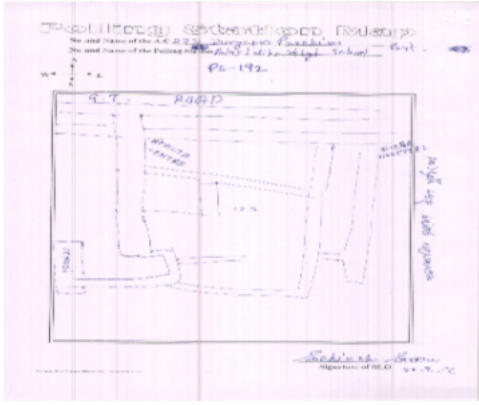

নির্বাচক নিবন্ধন আধিকারিকের স্বাক্ষর

Nazri Naksha

Google Map View

Polling Station Building Front View

Polling Station Front View

Cad View

Key MAP View

1 নাম : মহঃ ইমরান সেখ পিতার নাম : আলম সেখ বাড়ির নং : n0171 বয়স : 29 লিঙ্গ : পুরুষ	WEP1870096 ফটো উপলব্ধ	2 নাম : বেনুয়ারা বিবি স্বামীর নাম : নূর আলম মুজিব বাড়ির নং : n0219 বয়স : 48 লিঙ্গ : মহিলা	WEP1380930 ফটো উপলব্ধ	3 নাম : জাহানারা বিবি স্বামীর নাম : নাজির রহমান বাড়ির নং : n0225 বয়স : 49 লিঙ্গ : মহিলা	WEP1596089 ফটো উপলব্ধ
Q 4 নাম : অখিলেশ কুমার পিতার নাম : রামপ্রসাদ সাউ বাড়ির নং : বয়স : 33 লিঙ্গ : মহিলা	WEP1797117 ফটো উপলব্ধ	5 নাম : সঞ্জু দেবী সা স্বামীর নাম : শ্যামবাবু সা বাড়ির নং : n0256 বয়স : 42 লিঙ্গ : মহিলা	WEP1797133 ফটো উপলব্ধ	6 নাম : নাইমা বেগম স্বামীর নাম : মহম্মদ আলম বাড়ির নং : n0171 বয়স : 51 লিঙ্গ : মহিলা	LJK3090016 ফটো উপলব্ধ
7 নাম : মহিলা বিবি স্বামীর নাম : শেখ কালাম বাড়ির নং : n0087 বয়স : 59 লিঙ্গ : মহিলা	WB/37/265/432335 ফটো উপলব্ধ	8 নাম : সেখ নূর আলম পিতার নাম : শেখ কালাম বাড়ির নং : n0087 বয়স : 35 লিঙ্গ : পুরুষ	WEP1210335 ফটো উপলব্ধ	9 নাম : সালমা বিবি স্বামীর নাম : নূর আলম বাড়ির নং : n0087 বয়স : 32 লিঙ্গ : মহিলা	WEP1786417 ফটো উপলব্ধ
10 নাম : সেখ ছোটু পিতার নাম : সেখ কালাম বাড়ির নং : n0087 বয়স : 31 লিঙ্গ : পুরুষ	WEP1870195 ফটো উপলব্ধ	11 নাম : রুবিদা বিবি স্বামীর নাম : সমির সেখ বাড়ির নং : n0271 বয়স : 40 লিঙ্গ : মহিলা	WEP1786334 ফটো উপলব্ধ	12 নাম : নূর আলি সেখ পিতার নাম : মহঃ আলম সেখ বাড়ির নং : N0171 বয়স : 28 লিঙ্গ : পুরুষ	WEP2357085 ফটো উপলব্ধ
13 নাম : সারজিনা বিবি স্বামীর নাম : শেখ রাফা মিল্লা বাড়ির নং : n0324 বয়স : 28 লিঙ্গ : মহিলা	WEP2393759 ফটো উপলব্ধ	14 নাম : সেখ রুল মহম্মদ পিতার নাম : সেখ আব্দুল মতিন বাড়ির নং : n0171 বয়স : 42 লিঙ্গ : পুরুষ	LJK2453447 ফটো উপলব্ধ	15 নাম : সেখ আজহারউদ্দিন পিতার নাম : সেখ রুল মহম্মদ বাড়ির নং : বয়স : 24 লিঙ্গ : পুরুষ	WEP2621712 ফটো উপলব্ধ
16 নাম : স্বপনা পাল স্বামীর নাম : সুকান্ত পাল বাড়ির নং : না বয়স : 29 লিঙ্গ : মহিলা	WEP2621811 ফটো উপলব্ধ	17 নাম : রেনুকা কিকু পিতার নাম : মধু কিকু বাড়ির নং : বয়স : 24 লিঙ্গ : মহিলা	WEP2621753 ফটো উপলব্ধ	18 নাম : উদয় বাড়ী পিতার নাম : কালিপদ বাড়ী বাড়ির নং : বয়স : 56 লিঙ্গ : পুরুষ	WEP2621589 ফটো উপলব্ধ
19 নাম : অরজিত সরকার পিতার নাম : অরবিন্দ সরকার বাড়ির নং : বয়স : 24 লিঙ্গ : পুরুষ	WEP2621621 ফটো উপলব্ধ	Q 20 নাম : রঞ্জন দাস পিতার নাম : রাজা রাম দাস বাড়ির নং : বয়স : 25 লিঙ্গ : পুরুষ	WEP2621514 ফটো উপলব্ধ	21 নাম : প্রতিমা রাম পিতার নাম : সুকুমার রুইদাস বাড়ির নং : বয়স : 26 লিঙ্গ : মহিলা	WEP2621795 ফটো উপলব্ধ
22 নাম : বিটু বাদ্যকর পিতার নাম : সর্বিনা বাদ্যকর বাড়ির নং : বয়স : 24 লিঙ্গ : পুরুষ	WEP2621647 ফটো উপলব্ধ	23 নাম : পাপিয়া রায় স্বামীর নাম : বিধান রায় বাড়ির নং : সী-53/5 বয়স : 26 লিঙ্গ : মহিলা	WEP2621696 ফটো উপলব্ধ	24 নাম : মীর্জন শর্মা পিতার নাম : মনোজ শর্মা বাড়ির নং : বয়স : 26 লিঙ্গ : পুরুষ	WEP2621670 ফটো উপলব্ধ
25 নাম : চাঁদতারা বেগম স্বামীর নাম : মোহাম্মদ হোসেন শেখ বাড়ির নং : বয়স : 24 লিঙ্গ : মহিলা	WEP2621530 ফটো উপলব্ধ	26 নাম : খুশি বিবি স্বামীর নাম : শেখ আজহার উদ্দিন বাড়ির নং : এন447 বয়স : 22 লিঙ্গ : মহিলা	WEP2845709 ফটো উপলব্ধ	27 নাম : সম্পা বাউরি পিতার নাম : জিতেন বাউরি বাড়ির নং : বয়স : 24 লিঙ্গ : মহিলা	WEP2621480 ফটো উপলব্ধ
Q 28 নাম : কুম্ভ কুমার রায় মায়ের নাম : কলাবন্তী দেবী রায় বাড়ির নং : বয়স : 26 লিঙ্গ : পুরুষ	WEP2621654 ফটো উপলব্ধ	29 নাম : জরীনা খাতুন স্বামীর নাম : মহঃ মঞ্জুর আনসারী বাড়ির নং : n0342 বয়স : 31 লিঙ্গ : মহিলা	WEP1869734 ফটো উপলব্ধ	30 নাম : তুহিনা খাতুন স্বামীর নাম : সেখ আকতার বাড়ির নং : n0340 বয়স : 38 লিঙ্গ : মহিলা	WEP1318294 ফটো উপলব্ধ