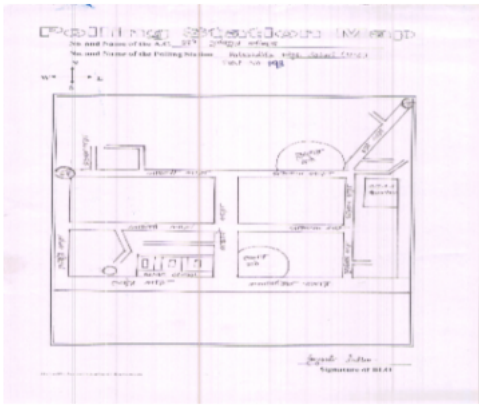

নির্বাচক নিবন্ধন আধিকারিকের স্বাক্ষর

Nazri Naksha

Google Map View

Polling Station Building Front View

Polling Station Front View

Cad View

Key MAP View

1	LJK3171865	নাম : সনমুনি সরেন পিতার নাম: কালীপদ সরেন বাড়ির নং : n0146 বয়স : 66 লিঙ্গ : মহিলা	ফটো উপলব্ধ	2	WEP2621902	নাম : শ্রাবানি মন্ডল পিতার নাম: দিলীপ কুমার মন্ডল বাড়ির নং : বয়স : 24 লিঙ্গ : মহিলা	ফটো উপলব্ধ	3	WEP2621852	নাম : চায়না মুদী স্বামীর নাম: সমীর মুদী বাড়ির নং : N0 বয়স : 28 লিঙ্গ : মহিলা	ফটো উপলব্ধ
4	WEP2621860	নাম : পূর্ণিমা বাউরী স্বামীর নাম: তপন বাউরী বাড়ির নং : N0 বয়স : 40 লিঙ্গ : মহিলা	ফটো উপলব্ধ	5	WEP1410133	নাম : মুমতাজ বেগম পিতার নাম: মুহীউসমান বাড়ির নং : এন00 বয়স : 38 লিঙ্গ : মহিলা	ফটো উপলব্ধ	6	WEP2621886	নাম : মৌসুমী সরেন স্বামীর নাম: বাবলু সরেন বাড়ির নং : বয়স : 26 লিঙ্গ : মহিলা	ফটো উপলব্ধ
7	WEP1318393	নাম : মানুয়ারা মল্লিক স্বামীর নাম: জহিরুদ্দিন মল্লিক বাড়ির নং : n0490 বয়স : 42 লিঙ্গ : মহিলা	ফটো উপলব্ধ	8	LJK3171899	নাম : কনিকা অধিকারী স্বামীর নাম: গোবিন্দ অধিকারী বাড়ির নং : n0303 বয়স : 50 লিঙ্গ : মহিলা	ফটো উপলব্ধ	9	WB/10/282/516661	নাম : গোবিন্দ অধিকারী পিতার নাম: বিনয় অধিকারী বাড়ির নং : n0358 বয়স : 53 লিঙ্গ : পুরুষ	ফটো উপলব্ধ
10	WB/37/249/225443	নাম : সারদা আখুলী পিতার নাম: গতিলাল আখুলী বাড়ির নং : n0356 বয়স : 62 লিঙ্গ : পুরুষ	ফটো উপলব্ধ	11	WEP1596360	নাম : সুচিত্রা আখুলী স্বামীর নাম: সারদা আখুলী বাড়ির নং : n0356 বয়স : 47 লিঙ্গ : মহিলা	ফটো উপলব্ধ	12	WEP2393858	নাম : রফিক আনসারী পিতার নাম: লসকরী আনসারী বাড়ির নং : n0551 বয়স : 27 লিঙ্গ : পুরুষ	ফটো উপলব্ধ
13	WEP2394005	নাম : কায়েম আনসারী পিতার নাম: মুস্তাক আনসারী বাড়ির নং : n0567 বয়স : 34 লিঙ্গ : পুরুষ	ফটো উপলব্ধ	14	WEP2419042	নাম : ওয়াসিম আনসারী পিতার নাম: সামতুল মিয়া বাড়ির নং : n0585 বয়স : 26 লিঙ্গ : পুরুষ	ফটো উপলব্ধ	15	WEP2393981	নাম : রেজাউল আলসারী পিতার নাম: আজিজ আলসারী বাড়ির নং : n0565 বয়স : 36 লিঙ্গ : পুরুষ	ফটো উপলব্ধ
16	WEP1975051	নাম : নীতু কুমারী মায়ের নাম: চন্দা দেবী বাড়ির নং : এন00 বয়স : 31 লিঙ্গ : মহিলা	ফটো উপলব্ধ	17	WEP1984228	নাম : সরস্বতী কর্মকার স্বামীর নাম: কানাই কর্মকার বাড়ির নং : n0293 বয়স : 62 লিঙ্গ : মহিলা	ফটো উপলব্ধ	18	WEP1984236	নাম : কৃষ্ণপদ দাস পিতার নাম: মিহির কুমার দাস বাড়ির নং : n0293 বয়স : 49 লিঙ্গ : পুরুষ	ফটো উপলব্ধ
19	LJK4405445	নাম : শ্যামাপদ কামিল্যা পিতার নাম: অমল্যাচরণ কামিল্যা বাড়ির নং : n0318 বয়স : 46 লিঙ্গ : পুরুষ	ফটো উপলব্ধ	20	WEP2907988	নাম : মনীন্দ্রনাথ মুখার্জী পিতার নাম: খগেন্দ্রনাথ মুখার্জী বাড়ির নং : ফ্ল্যাট-বি-706, 7ঠা ফ্লোর, ব্লক-বি, দণ্ড টাওয়ার বয়স : 58 লিঙ্গ : পুরুষ	ফটো উপলব্ধ	21	WEP1356088	নাম : সুজাতা কামিল্যা স্বামীর নাম: শ্যামাপদ কামিল্যা বাড়ির নং : n0318 বয়স : 34 লিঙ্গ : মহিলা	ফটো উপলব্ধ
Q	WEP1984566	নাম : রাজকুমার কিঙ্কু পিতার নাম: মলিন্দ কিঙ্কু বাড়ির নং : বয়স : 29 লিঙ্গ : পুরুষ	ফটো উপলব্ধ	Q	WEP1984574	নাম : লখীরাম বেসরা পিতার নাম: আশুতোষ বেসরা বাড়ির নং : বয়স : 46 লিঙ্গ : পুরুষ	ফটো উপলব্ধ	24	WEP2419018	নাম : হলীমা খাতুন স্বামীর নাম: মহঃ মোক্তার বাড়ির নং : n0582 বয়স : 33 লিঙ্গ : মহিলা	ফটো উপলব্ধ
25	WEP2701316	নাম : হাওয়া জান খাতুন স্বামীর নাম: মোহাম্মদ সানওয়ার বাড়ির নং : এন00 বয়স : 27 লিঙ্গ : মহিলা	ফটো উপলব্ধ	26	WEP2701621	নাম : সুহানা বিবি খাতুন স্বামীর নাম: রেজাউল আনসারী বাড়ির নং : এন00 বয়স : 25 লিঙ্গ : মহিলা	ফটো উপলব্ধ	27	WEP1632660	নাম : রমেশ কুমার গুপ্ত পিতার নাম: কান্তা প্রসাদ গুপ্ত বাড়ির নং : n0453 বয়স : 46 লিঙ্গ : পুরুষ	ফটো উপলব্ধ
28	WEP1632652	নাম : রেনু দেবী গুপ্ত স্বামীর নাম: রমেশ কুমার গুপ্ত বাড়ির নং : n0453 বয়স : 45 লিঙ্গ : মহিলা	ফটো উপলব্ধ	29	WEP2477875	নাম : সুমিত কুমার গুপ্ত পিতার নাম: রমেশ কুমার গুপ্ত বাড়ির নং : বয়স : 25 লিঙ্গ : পুরুষ	ফটো উপলব্ধ	30	WEP2806628	নাম : অঙ্কিত গুপ্তা পিতার নাম: রমেশ কুমার গুপ্তা বাড়ির নং : বয়স : 22 লিঙ্গ : পুরুষ	ফটো উপলব্ধ