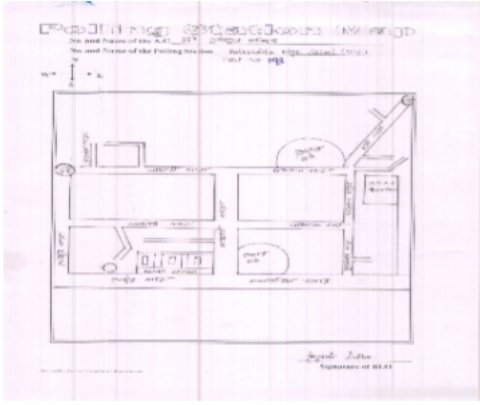

Nazri Naksha