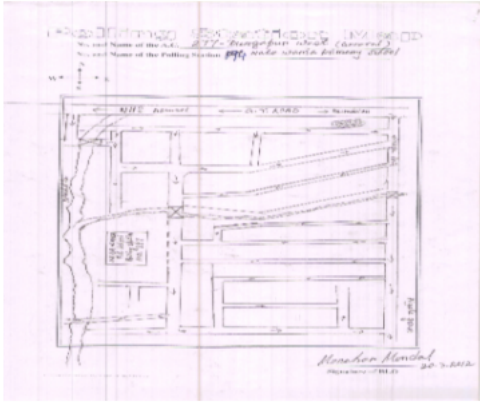

Nazri Naksha