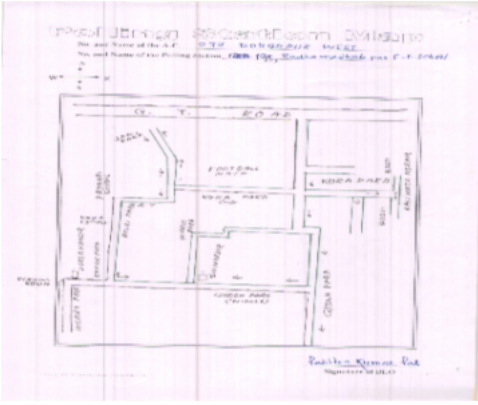

নির্বাচক নিবন্ধন আধিকারিকের স্বাক্ষর

Nazri Naksha

Google Map View

Polling Station Building Front View

Polling Station Front View

Cad View

Key MAP View

বিধানসভা নির্বাচনক্ষেত্রের নং, নাম : 277-দুর্গাপুর পশ্চিম
ভাগ নং, নাম : 1-পিয়লা (দক্ষিণ)