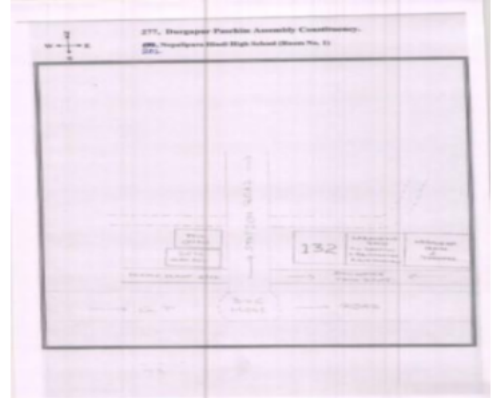

নির্বাচক নিবন্ধন আধিকারিকের স্বাক্ষর

Nazri Naksha

Google Map View

Polling Station Building Front View

Polling Station Front View

Cad View

Key MAP View

বিধানসভা নির্বাচনক্ষেত্রের নং, নাম : 277-দুর্গাপুর পশ্চিম
ভাগ নং, নাম : 1-পিয়লা (দক্ষিণ)