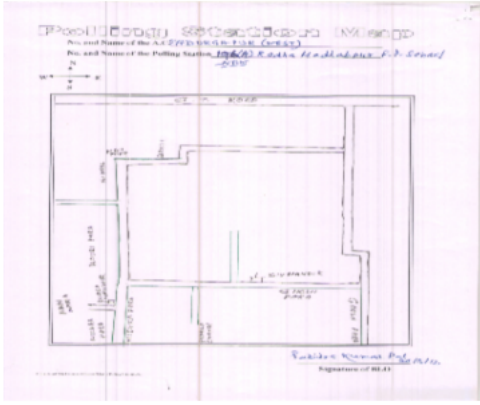

নির্বাচক নিবন্ধন আধিকারিকের স্বাক্ষর

Nazri Naksha

Google Map View

Polling Station Building Front View

Polling Station Front View

Cad View

Key MAP View

1 নাম : সোনা লোহার পিতার নাম: হিরালাল লোহার বাড়ির নং : বয়স : 24 লিঙ্গ : পুরুষ	WEP2622454 ফটো উপলব্ধ	2 নাম : সুপর্ণা বাউরি স্বামীর নাম: ভৈরব বাউরি বাড়ির নং : না বয়স : 27 লিঙ্গ : মহিলা	WEP2622439 ফটো উপলব্ধ	3 নাম : রমেশ বাউরি পিতার নাম: শ্যামল বাউরি বাড়ির নং : বয়স : 26 লিঙ্গ : পুরুষ	WEP2622520 ফটো উপলব্ধ
4 নাম : চামেলী সূত্রধর স্বামীর নাম: সুশান্তা সূত্রধর বাড়ির নং : বয়স : 45 লিঙ্গ : মহিলা	WEP2622561 ফটো উপলব্ধ	5 নাম : সুশান্তা সূত্রধর পিতার নাম: শম্ভুনাথ সূত্রধর বাড়ির নং : বয়স : 50 লিঙ্গ : পুরুষ	WEP2622546 ফটো উপলব্ধ	6 নাম : ছায়া বাউরি স্বামীর নাম: দিনেশ বাউরি বাড়ির নং : বয়স : 24 লিঙ্গ : মহিলা	WEP2622595 ফটো উপলব্ধ
7 নাম : গণেশ বাউরি পিতার নাম: মদন বাউরি বাড়ির নং : না বয়স : 35 লিঙ্গ : পুরুষ	WEP2622611 ফটো উপলব্ধ	8 নাম : অমর বাউরি অন্যান্য: শেফালী বাউরি বাড়ির নং : বয়স : 47 লিঙ্গ : পুরুষ	WEP2622512 ফটো উপলব্ধ	9 নাম : কার্তিক ওরাং পিতার নাম: দুর্গা ওরাং বাড়ির নং : n0132 বয়স : 37 লিঙ্গ : পুরুষ	LJK4757464 ফটো উপলব্ধ
10 নাম : দুর্গা ওরাং পিতার নাম: বীরষা ওরাং বাড়ির নং : পিয়লা বয়স : 65 লিঙ্গ : মহিলা	WEP1095975 ফটো উপলব্ধ	11 নাম : সজনী ওরাং স্বামীর নাম: দুর্গা ওরাং বাড়ির নং : পিয়লা বয়স : 63 লিঙ্গ : মহিলা	LJK1022284 ফটো উপলব্ধ	12 নাম : মিঠুন ওরাং পিতার নাম: দুর্গা ওরাং বাড়ির নং : 304 বয়স : 42 লিঙ্গ : পুরুষ	WEP1597756 ফটো উপলব্ধ
13 নাম : মোনা ওরাং স্বামীর নাম: মিঠুন ওরাং বাড়ির নং : 304 বয়স : 38 লিঙ্গ : মহিলা	WEP1871532 ফটো উপলব্ধ	14 নাম : দেবব্রত কর্মকার পিতার নাম: জীতেন্দ্রনাথ কর্মকার বাড়ির নং : n0076 বয়স : 34 লিঙ্গ : পুরুষ	WEP1319631 ফটো উপলব্ধ	15 নাম : সুভাষ কর্মকার পিতার নাম: কমল কর্মকার বাড়ির নং : n0076 বয়স : 62 লিঙ্গ : পুরুষ	WB/37/265/612334 ফটো উপলব্ধ
16 নাম : অরুণ কর্মকার পিতার নাম: কমল কর্মকার বাড়ির নং : n0076 বয়স : 58 লিঙ্গ : পুরুষ	WB/37/265/612260 ফটো উপলব্ধ	17 নাম : কিরণ কর্মকার পিতার নাম: কমল কর্মকার বাড়ির নং : n0076 বয়স : 59 লিঙ্গ : পুরুষ	WEP2526911 ফটো উপলব্ধ	18 নাম : সন্ধ্যা কর্মকার স্বামীর নাম: জিতেন কর্মকার বাড়ির নং : n0076 বয়স : 61 লিঙ্গ : মহিলা	WB/37/265/612424 ফটো উপলব্ধ
19 নাম : ছবি কর্মকার স্বামীর নাম: অরুণ কর্মকার বাড়ির নং : n0076 বয়স : 50 লিঙ্গ : মহিলা	LJK2349488 ফটো উপলব্ধ	20 নাম : শ্যামলী কর্মকার স্বামীর নাম: কিরণ কর্মকার বাড়ির নং : n0076 বয়স : 42 লিঙ্গ : মহিলা	LJK3309523 ফটো উপলব্ধ	21 নাম : অভিজিৎ কর্মকার পিতার নাম: অরুণ কর্মকার বাড়ির নং : n0076 বয়স : 29 লিঙ্গ : পুরুষ	WEP1985332 ফটো উপলব্ধ
22 নাম : শ্রীধর কর্মকার পিতার নাম: বলরাম কর্মকার বাড়ির নং : n0076 বয়স : 56 লিঙ্গ : পুরুষ	WEP2519080 ফটো উপলব্ধ	23 নাম : জিতেন্দ্র নাথ কর্মকার পিতার নাম: কমল কর্মকার বাড়ির নং : n0076 বয়স : 71 লিঙ্গ : পুরুষ	WEP2550655 ফটো উপলব্ধ	24 নাম : বনশ্রী কর্মকার স্বামীর নাম: শ্রীধর কর্মকার বাড়ির নং : এন0076 বয়স : 41 লিঙ্গ : মহিলা	FYZ2687432 ফটো উপলব্ধ
25 নাম : হীরু কর্মকার স্বামীর নাম: বলরাম কর্মকার বাড়ির নং : n0075 বয়স : 71 লিঙ্গ : মহিলা	WB/37/265/612240 ফটো উপলব্ধ	26 নাম : পরিমল কর্মকার পিতার নাম: বলরাম কর্মকার বাড়ির নং : n0075 বয়স : 47 লিঙ্গ : পুরুষ	LJK3197407 ফটো উপলব্ধ	27 নাম : মঞ্জলা কর্মকার পিতার নাম: বলরাম কর্মকার বাড়ির নং : n0075 বয়স : 46 লিঙ্গ : মহিলা	LJK2348449 ফটো উপলব্ধ
28 নাম : রাজু কর্মকার পিতার নাম: বলরাম কর্মকার বাড়ির নং : 246 বয়স : 40 লিঙ্গ : মহিলা	WEP0701375 ফটো উপলব্ধ	29 নাম : কুনাল কান্তি পাল পিতার নাম: কৃষ্ণ পদ পাল বাড়ির নং : N000 বয়স : 24 লিঙ্গ : পুরুষ	WEP2622371 ফটো উপলব্ধ	30 নাম : প্রতিমা কোঁড়া মায়ের নাম: চিত্তা কেওড়া বাড়ির নং : n0129 বয়স : 31 লিঙ্গ : মহিলা	WEP1985498 ফটো উপলব্ধ