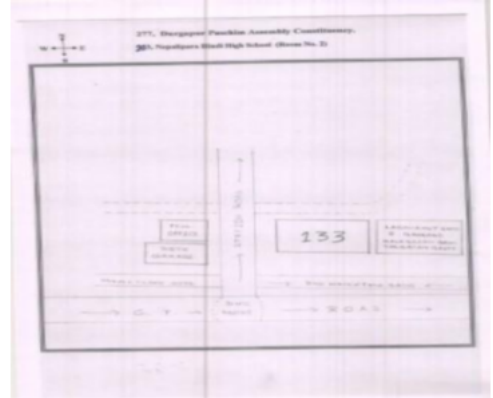

নির্বাচক নিবন্ধন আধিকারিকের স্বাক্ষর

Nazri Naksha

Google Map View

Polling Station Building Front View

Polling Station Front View

Cad View

Key MAP View

1 নাম : সোনা লোহার পিতার নাম: হিরালাল লোহার বাড়ির নং : বয়স : 24 লিঙ্গ : পুরুষ	WEP2622454 ফটো উপলব্ধ	2 নাম : সুপর্ণা বাউরি স্বামীর নাম: ভৈরব বাউরি বাড়ির নং : না বয়স : 27 লিঙ্গ : মহিলা	WEP2622439 ফটো উপলব্ধ	3 নাম : রমেশ বাউরি পিতার নাম: শ্যামল বাউরি বাড়ির নং : বয়স : 26 লিঙ্গ : পুরুষ	WEP2622520 ফটো উপলব্ধ
4 নাম : চামেলী সূত্রধর স্বামীর নাম: সুশান্তা সূত্রধর বাড়ির নং : বয়স : 45 লিঙ্গ : মহিলা	WEP2622561 ফটো উপলব্ধ	5 নাম : সুশান্তা সূত্রধর পিতার নাম: শম্ভুনাথ সূত্রধর বাড়ির নং : বয়স : 50 লিঙ্গ : পুরুষ	WEP2622546 ফটো উপলব্ধ	6 নাম : ছায়া বাউরি স্বামীর নাম: দিনেশ বাউরি বাড়ির নং : বয়স : 24 লিঙ্গ : মহিলা	WEP2622595 ফটো উপলব্ধ
7 নাম : গণেশ বাউরি পিতার নাম: মদন বাউরি বাড়ির নং : না বয়স : 35 লিঙ্গ : পুরুষ	WEP2622611 ফটো উপলব্ধ	8 নাম : অমর বাউরি অন্যান্য: শেফালী বাউরি বাড়ির নং : বয়স : 47 লিঙ্গ : পুরুষ	WEP2622512 ফটো উপলব্ধ	9 নাম : কার্তিক ওরাং পিতার নাম: দুর্গা ওরাং বাড়ির নং : n0132 বয়স : 37 লিঙ্গ : পুরুষ	LJK4757464 ফটো উপলব্ধ
10 নাম : দুর্গা ওরাং পিতার নাম: বীরষা ওরাং বাড়ির নং : পিয়লা বয়স : 65 লিঙ্গ : মহিলা	WEP1095975 ফটো উপলব্ধ	11 নাম : সজনী ওরাং স্বামীর নাম: দুর্গা ওরাং বাড়ির নং : পিয়লা বয়স : 63 লিঙ্গ : মহিলা	LJK1022284 ফটো উপলব্ধ	12 নাম : মিঠুন ওরাং পিতার নাম: দুর্গা ওরাং বাড়ির নং : 304 বয়স : 42 লিঙ্গ : পুরুষ	WEP1597756 ফটো উপলব্ধ
13 নাম : মোনা ওরাং স্বামীর নাম: মিঠুন ওরাং বাড়ির নং : 304 বয়স : 38 লিঙ্গ : মহিলা	WEP1871532 ফটো উপলব্ধ	14 নাম : দেবব্রত কর্মকার পিতার নাম: জীতেন্দ্রনাথ কর্মকার বাড়ির নং : n0076 বয়স : 34 লিঙ্গ : পুরুষ	WEP1319631 ফটো উপলব্ধ	15 নাম : সুভাষ কর্মকার পিতার নাম: কমল কর্মকার বাড়ির নং : n0076 বয়স : 62 লিঙ্গ : পুরুষ	WB/37/265/612334 ফটো উপলব্ধ
16 নাম : অরুণ কর্মকার পিতার নাম: কমল কর্মকার বাড়ির নং : n0076 বয়স : 58 লিঙ্গ : পুরুষ	WB/37/265/612260 ফটো উপলব্ধ	17 নাম : কিরণ কর্মকার পিতার নাম: কমল কর্মকার বাড়ির নং : n0076 বয়স : 59 লিঙ্গ : পুরুষ	WEP2526911 ফটো উপলব্ধ	18 নাম : সন্ধ্যা কর্মকার স্বামীর নাম: জিতেন কর্মকার বাড়ির নং : n0076 বয়স : 61 লিঙ্গ : মহিলা	WB/37/265/612424 ফটো উপলব্ধ
19 নাম : ছবি কর্মকার স্বামীর নাম: অরুণ কর্মকার বাড়ির নং : n0076 বয়স : 50 লিঙ্গ : মহিলা	LJK2349488 ফটো উপলব্ধ	20 নাম : শ্যামলী কর্মকার স্বামীর নাম: কিরণ কর্মকার বাড়ির নং : n0076 বয়স : 42 লিঙ্গ : মহিলা	LJK3309523 ফটো উপলব্ধ	21 নাম : অভিজিৎ কর্মকার পিতার নাম: অরুণ কর্মকার বাড়ির নং : n0076 বয়স : 29 লিঙ্গ : পুরুষ	WEP1985332 ফটো উপলব্ধ
22 নাম : শ্রীধর কর্মকার পিতার নাম: বলরাম কর্মকার বাড়ির নং : n0076 বয়স : 56 লিঙ্গ : পুরুষ	WEP2519080 ফটো উপলব্ধ	23 নাম : জিতেন্দ্র নাথ কর্মকার পিতার নাম: কমল কর্মকার বাড়ির নং : n0076 বয়স : 71 লিঙ্গ : পুরুষ	WEP2550655 ফটো উপলব্ধ	24 নাম : বনশ্রী কর্মকার স্বামীর নাম: শ্রীধর কর্মকার বাড়ির নং : এন0076 বয়স : 41 লিঙ্গ : মহিলা	FYZ2687432 ফটো উপলব্ধ
25 নাম : হীরু কর্মকার স্বামীর নাম: বলরাম কর্মকার বাড়ির নং : n0075 বয়স : 71 লিঙ্গ : মহিলা	WB/37/265/612240 ফটো উপলব্ধ	26 নাম : পরিমল কর্মকার পিতার নাম: বলরাম কর্মকার বাড়ির নং : n0075 বয়স : 47 লিঙ্গ : পুরুষ	LJK3197407 ফটো উপলব্ধ	27 নাম : মঞ্জলা কর্মকার পিতার নাম: বলরাম কর্মকার বাড়ির নং : n0075 বয়স : 46 লিঙ্গ : মহিলা	LJK2348449 ফটো উপলব্ধ
28 নাম : রাজু কর্মকার পিতার নাম: বলরাম কর্মকার বাড়ির নং : 246 বয়স : 40 লিঙ্গ : মহিলা	WEP0701375 ফটো উপলব্ধ	29 নাম : কুনাল কান্তি পাল পিতার নাম: কৃষ্ণ পদ পাল বাড়ির নং : N000 বয়স : 24 লিঙ্গ : পুরুষ	WEP2622371 ফটো উপলব্ধ	30 নাম : প্রতিমা কোঁড়া মায়ের নাম: চিত্তা কেওড়া বাড়ির নং : n0129 বয়স : 31 লিঙ্গ : মহিলা	WEP1985498 ফটো উপলব্ধ