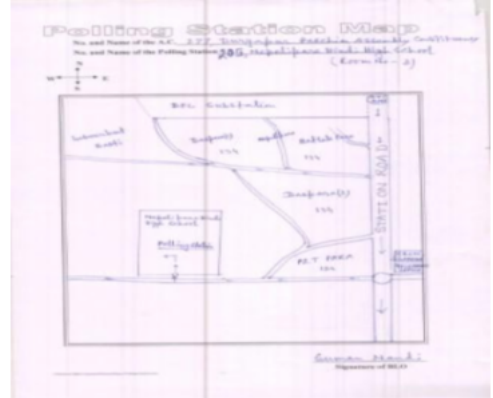

নির্বাচক নিবন্ধন আধিকারিকের স্বাক্ষর

Nazri Naksha

Google Map View

Polling Station Building Front View

Polling Station Front View

Cad View

Key MAP View

বিধানসভা নির্বাচনক্ষেত্রের নং, নাম : 277-দুর্গাপুর পশ্চিম
ভাগ নং, নাম : 1-রেলওয়ে কোয়ার্টার্স এল.বি ব্যারাক