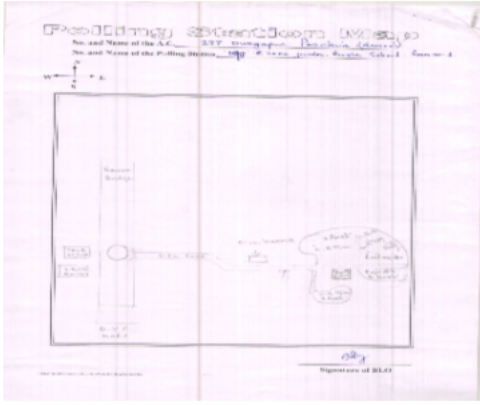

Nazri Naksha