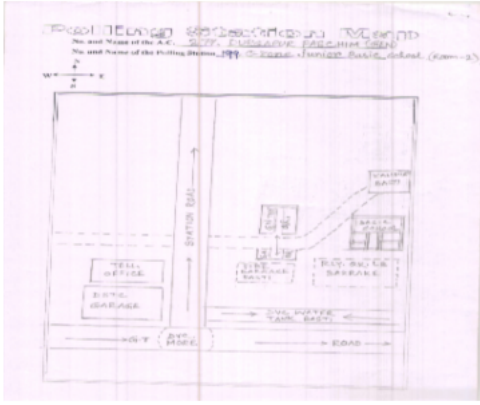

Nazri Naksha