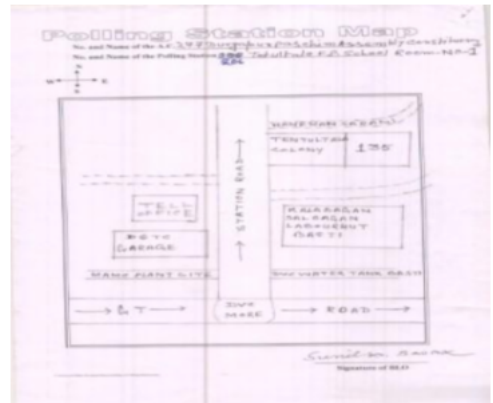

নির্বাচক নিবন্ধন আধিকারিকের স্বাক্ষর

Nazri Naksha

Google Map View

Polling Station Building Front View

Polling Station Front View

Cad View

Key MAP View

1 নাম : সুমিত মান্ডি মায়ের নাম: লক্ষী মান্ডি বাড়ির নং : n0193 বয়স : 28 লিঙ্গ : পুরুষ	WEP2395044 ফটো উপলব্ধ	2 নাম : ভারতী আচার্য স্বামীর নাম: মানব আচার্য বাড়ির নং : n0239 বয়স : 49 লিঙ্গ : মহিলা	WEP2867752 ফটো উপলব্ধ	3 নাম : মুগাক আচার্য পিতার নাম: মানব আচার্য বাড়ির নং : n0078 বয়স : 35 লিঙ্গ : পুরুষ	WEP1212281 ফটো উপলব্ধ
4 নাম : ভুরো সিং বাল্লীকি পিতার নাম: ভজনলাল বাল্লীকি বাড়ির নং : n0087 বয়স : 49 লিঙ্গ : পুরুষ	LJK4661757 ফটো উপলব্ধ	5 নাম : কালু সিং বাল্লীকি পিতার নাম: ভজনলাল বাল্লীকি বাড়ির নং : n0087 বয়স : 47 লিঙ্গ : পুরুষ	LJK4661773 ফটো উপলব্ধ	6 নাম : পূর্ণিমা বাল্লীকি স্বামীর নাম: জিতেন্দ্র বাল্লীকি বাড়ির নং : n0087 বয়স : 47 লিঙ্গ : মহিলা	LJK4661807 ফটো উপলব্ধ
7 নাম : জিতেন্দ্র বাল্লীকি পিতার নাম: ভজনলাল বাল্লীকি বাড়ির নং : n0087 বয়স : 39 লিঙ্গ : পুরুষ	LJK4661799 ফটো উপলব্ধ	8 নাম : পিঙ্কি বাল্লীকী স্বামীর নাম: কালুসিং বাল্লীকী বাড়ির নং : n0087 বয়স : 31 লিঙ্গ : মহিলা	WEP1797273 ফটো উপলব্ধ	9 নাম : কিষান বাল্লীকি পিতার নাম: জিতেন্দ্র বাল্লীকি বাড়ির নং : n0087 বয়স : 29 লিঙ্গ : পুরুষ	WEP1872100 ফটো উপলব্ধ
10 নাম : নীলিমা বসাক স্বামীর নাম: শংকর বসাক বাড়ির নং : n0251 বয়স : 48 লিঙ্গ : মহিলা	LJK2223030 ফটো উপলব্ধ	11 নাম : দেবলীনা বসাক স্বামীর নাম: সঞ্জয় বসাক বাড়ির নং : n0294 বয়স : 37 লিঙ্গ : মহিলা	LJK4677340 ফটো উপলব্ধ	12 নাম : বসু দেব দাস পিতার নাম: বিনোদ দাস বাড়ির নং : n0127 বয়স : 73 লিঙ্গ : পুরুষ	LJK1173350 ফটো উপলব্ধ
13 নাম : কনক দাস পিতার নাম: অজিত দাস বাড়ির নং : n0142 বয়স : 63 লিঙ্গ : পুরুষ	WB/37/265/927269 ফটো উপলব্ধ	14 নাম : কাজল দাস পিতার নাম: গনেশ চন্দ্র দাস বাড়ির নং : n0227 বয়স : 54 লিঙ্গ : পুরুষ	REO0930396 ফটো উপলব্ধ	15 নাম : প্রিয়াকা দাস পিতার নাম: কনক দাস বাড়ির নং : n0142 বয়স : 26 লিঙ্গ : মহিলা	WEP2395093 ফটো উপলব্ধ
16 নাম : সুব্রত দত্ত পিতার নাম: প্রশান্ত দত্ত বাড়ির নং : n0253 বয়স : 50 লিঙ্গ : পুরুষ	WEP2529600 ফটো উপলব্ধ	17 নাম : মৌসুমী দত্ত স্বামীর নাম: দীপক দত্ত বাড়ির নং : n0202 বয়স : 43 লিঙ্গ : মহিলা	LJK4582946 ফটো উপলব্ধ	18 নাম : বুমা দত্ত স্বামীর নাম: বুদ্ধদেব দত্ত বাড়ির নং : n0299 বয়স : 40 লিঙ্গ : মহিলা	WEP2419190 ফটো উপলব্ধ
19 নাম : শ্রীকান্ত ঘোষ পিতার নাম: অতুল প্রসাদ ঘোষ বাড়ির নং : n0270 বয়স : 27 লিঙ্গ : পুরুষ	WEP2395002 ফটো উপলব্ধ	20 নাম : সীতা হালকার স্বামীর নাম: বিনোদ হালকার বাড়ির নং : n0242 বয়স : 35 লিঙ্গ : মহিলা	WEP2395119 ফটো উপলব্ধ	21 নাম : মনু হেমব্রম পিতার নাম: কাদন হেমব্রম বাড়ির নং : n0295 বয়স : 57 লিঙ্গ : পুরুষ	LJK2485035 ফটো উপলব্ধ
22 নাম : লুসিনা হেমব্রম স্বামীর নাম: মনু হেমব্রম বাড়ির নং : n0296 বয়স : 48 লিঙ্গ : মহিলা	LJK3365574 ফটো উপলব্ধ	23 নাম : মহঃ আব্দুল করিম পিতার নাম: মহঃ নূর ইসলাম বাড়ির নং : n0088 বয়স : 57 লিঙ্গ : পুরুষ	LJK4661815 ফটো উপলব্ধ	24 নাম : অশেষ মজুমদার পিতার নাম: সত্য কুমার মজুমদার বাড়ির নং : n0025 বয়স : 68 লিঙ্গ : পুরুষ	WEP2568061 ফটো উপলব্ধ
25 নাম : সোমা মিশ্র স্বামীর নাম: অচিন্ত্য মিশ্র বাড়ির নং : n0004 বয়স : 42 লিঙ্গ : মহিলা	WEP2310852 ফটো উপলব্ধ	26 নাম : উদয় মন্ডল পিতার নাম: মঙ্গল চন্দ্র মন্ডল বাড়ির নং : n0222 বয়স : 47 লিঙ্গ : পুরুষ	LJK3233855 ফটো উপলব্ধ	27 নাম : শোভা মন্ডল স্বামীর নাম: উদয় মন্ডল বাড়ির নং : n0222 বয়স : 38 লিঙ্গ : মহিলা	LJK4056495 ফটো উপলব্ধ
28 নাম : জীবন মুর্মু পিতার নাম: সুবোধ মুর্মু বাড়ির নং : n0243 বয়স : 26 লিঙ্গ : পুরুষ	WEP2395010 ফটো উপলব্ধ	29 নাম : পূর্ণিমা পরামানিক স্বামীর নাম: নিমাই পরামানিক বাড়ির নং : n0147 বয়স : 71 লিঙ্গ : মহিলা	LJK4661526 ফটো উপলব্ধ	30 নাম : চন্দ্রা প্রামানিক স্বামীর নাম: গুণধর প্রামানিক বাড়ির নং : n0250 বয়স : 66 লিঙ্গ : মহিলা	WB/37/265/711369 ফটো উপলব্ধ