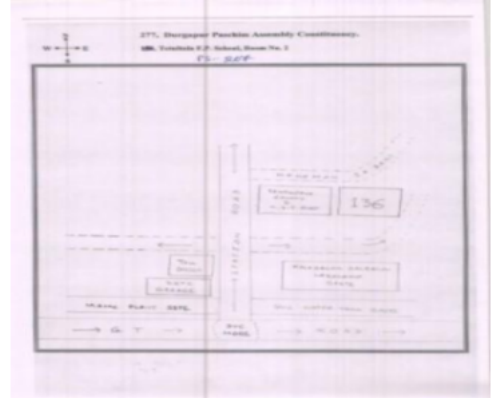

নির্বাচক নিবন্ধন আধিকারিকের স্বাক্ষর

Nazri Naksha

Google Map View

Polling Station Building Front View

Polling Station Front View

Cad View

Key MAP View

1	WEP1738046	নাম : সেখ ইশান পিতার নাম: রতন সেখ বাড়ির নং : n0121 বয়স : 30 লিঙ্গ : পুরুষ	ফটো উপলব্ধ	2	WB/37/265/708072	নাম : সুখী হেমব্রম স্বামীর নাম: জয়লাল হেমব্রম বাড়ির নং : n0127 বয়স : 62 লিঙ্গ : মহিলা	ফটো উপলব্ধ	3	WB/37/265/708388	নাম : রতন শেখ পিতার নাম: শেখ নাজির বাড়ির নং : n0121 বয়স : 61 লিঙ্গ : পুরুষ	ফটো উপলব্ধ
4	LJK3368768	নাম : মনরমী শেখ স্বামীর নাম: রতন শেখ বাড়ির নং : n0121 বয়স : 51 লিঙ্গ : মহিলা	ফটো উপলব্ধ	5	WEP1872191	নাম : সৌরভ দত্ত পিতার নাম: সাধন দত্ত বাড়ির নং : n0121 বয়স : 29 লিঙ্গ : পুরুষ	ফটো উপলব্ধ	6	WB/37/265/888181	নাম : নূরজাহান বিবি স্বামীর নাম: আবুল কাসেম বাড়ির নং : n0202 বয়স : 71 লিঙ্গ : মহিলা	ফটো উপলব্ধ
7	LJK4057378	নাম : সুখেন্দু সোরেন পিতার নাম: গনসারাম সোরেন বাড়ির নং : n0147 বয়স : 41 লিঙ্গ : পুরুষ	ফটো উপলব্ধ	8	WB/37/265/705049	নাম : দেবুলাল সোরেন পিতার নাম: গনসারাম সোরেন বাড়ির নং : n0147 বয়স : 59 লিঙ্গ : পুরুষ	ফটো উপলব্ধ	9	LJK2486009	নাম : শর্মিলা সোরেন স্বামীর নাম: দেবুলাল সোরেন বাড়ির নং : n0147 বয়স : 43 লিঙ্গ : মহিলা	ফটো উপলব্ধ
10	LJK2360642	নাম : অনিমা দত্ত স্বামীর নাম: সাধন দত্ত বাড়ির নং : n0121 বয়স : 48 লিঙ্গ : মহিলা	ফটো উপলব্ধ	11	LJK2360758	নাম : সাধন চন্দ্র দত্ত পিতার নাম: ধীরেন দত্ত বাড়ির নং : n0121 বয়স : 56 লিঙ্গ : পুরুষ	ফটো উপলব্ধ	12	WEP2567915	নাম : সোভা ব্যানার্জী স্বামীর নাম: লালমোহন ব্যানার্জী বাড়ির নং : n0127 বয়স : 67 লিঙ্গ : মহিলা	ফটো উপলব্ধ
13	WEP2567899	নাম : শ্রীমতি সোরেন স্বামীর নাম: গনসারাম সোরেন বাড়ির নং : n0147 বয়স : 74 লিঙ্গ : মহিলা	ফটো উপলব্ধ	14	WEP2623726	নাম : সনু বাউরি পিতার নাম: বাবলু বাউরি বাড়ির নং : . বয়স : 27 লিঙ্গ : মহিলা	ফটো উপলব্ধ	15	WEP2624070	নাম : রাজ বাউরি পিতার নাম: সাধন বাউরি বাড়ির নং : N00 বয়স : 25 লিঙ্গ : পুরুষ	ফটো উপলব্ধ
16	WEP2623973	নাম : জয়া বাউরি পিতার নাম: অজিত বাউরি বাড়ির নং : N0 বয়স : 29 লিঙ্গ : মহিলা	ফটো উপলব্ধ	17	WEP2624153	নাম : ছোটন বাউরি পিতার নাম: স্বপন বাউরি বাড়ির নং : N0 বয়স : 32 লিঙ্গ : পুরুষ	ফটো উপলব্ধ	18	WEP2624005	নাম : মঙ্গল বাউরি পিতার নাম: শিবু বাউরি বাড়ির নং : N0 বয়স : 24 লিঙ্গ : পুরুষ	ফটো উপলব্ধ
19	WEP2624120	নাম : তারা সরেন পিতার নাম: সুনীল সরেন বাড়ির নং : N0 বয়স : 25 লিঙ্গ : পুরুষ	ফটো উপলব্ধ	20	WEP2623841	নাম : সাবিত্রি মুরমু স্বামীর নাম: বাবলু মুরমু বাড়ির নং : . বয়স : 25 লিঙ্গ : মহিলা	ফটো উপলব্ধ	21	WEP2624195	নাম : সত্যেন্দ্র চৌহান পিতার নাম: রাজেশ চৌহান বাড়ির নং : N0 বয়স : 28 লিঙ্গ : পুরুষ	ফটো উপলব্ধ
22	WEP2311140	নাম : টুম্পা মহাজন স্বামীর নাম: জগন্নাথ মহাজন বাড়ির নং : n0121 বয়স : 27 লিঙ্গ : মহিলা	ফটো উপলব্ধ	23	WEP2858017	নাম : দিলীপ কুমার দে পিতার নাম: মৃত মনো রঞ্জন দে বাড়ির নং : সি-জোন ভবানী পল্লি বয়স : 52 লিঙ্গ : পুরুষ	ফটো উপলব্ধ	24	LJK3902699	নাম : দিপালী (রায়) হালদার স্বামীর নাম: অভিজিৎ হালদার বাড়ির নং : n0186 বয়স : 42 লিঙ্গ : মহিলা	ফটো উপলব্ধ
25	LJK3368818	নাম : সোবিতা অধিকারী স্বামীর নাম: স্বপন অধিকারী বাড়ির নং : n0151 বয়স : 49 লিঙ্গ : মহিলা	ফটো উপলব্ধ	26	WEP2685774	নাম : দীপক কুমার পিতার নাম: গণেশ দাস বাড়ির নং : 0000 বয়স : 29 লিঙ্গ : পুরুষ	ফটো উপলব্ধ	27	WEP2685741	নাম : মৌমিতা কর্মকার মায়ের নাম: বন্দনা কর্মকার বাড়ির নং : 0000 বয়স : 23 লিঙ্গ : মহিলা	ফটো উপলব্ধ
28	FRY2516359	নাম : বন্দনা কর্মকার পিতার নাম: যামিনী কর্মকার বাড়ির নং : 0000 বয়স : 49 লিঙ্গ : মহিলা	ফটো উপলব্ধ	29	WEP1096536	নাম : অরিন্দম কেশ পিতার নাম: স্বপন কুমার কেশ বাড়ির নং : 191 বয়স : 35 লিঙ্গ : পুরুষ	ফটো উপলব্ধ	30	WEP2550432	নাম : স্বপন কুমার কেশ পিতার নাম: নৃপেন্দ্র নাথ কেশ বাড়ির নং : n0018 বয়স : 59 লিঙ্গ : পুরুষ	ফটো উপলব্ধ