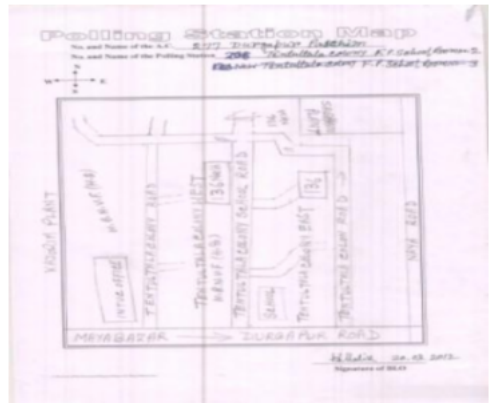

নির্বাচক নিবন্ধন আধিকারিকের স্বাক্ষর

Nazri Naksha

Google Map View

Polling Station Building Front View

Polling Station Front View

Cad View

Key MAP View

বিধানসভা নির্বাচনক্ষেত্রের নং, নাম : 277-দুর্গাপুর পশ্চিম
ভাগ নং, নাম : 1-লেবার হাট বস্তি ও এন -এইচ ব্যারাক (দক্ষিণাংশ)