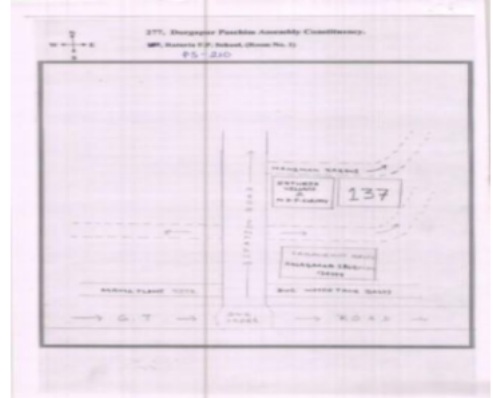

নির্বাচক নিবন্ধন আধিকারিকের স্বাক্ষর

Nazri Naksha

Google Map View

Polling Station Building Front View

Polling Station Front View

Cad View

Key MAP View

বিধানসভা নির্বাচনক্ষেত্রের নং, নাম : 277-দুর্গাপুর পশ্চিম  
ভাগ নং, নাম : 1-লেবার হাট বস্তি এবং ব্যারাক (উত্তর পশ্চিম)