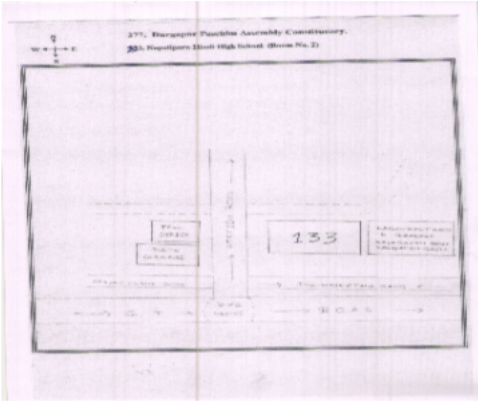

নির্বাচক নিবন্ধন আধিকারিকের স্বাক্ষর

Nazri Naksha

Google Map View

Polling Station Building Front View

Polling Station Front View

Cad View

Key MAP View

বিধানসভা নির্বাচনক্ষেত্রের নং, নাম : 277-দুর্গাপুর পশ্চিম  
ভাগ নং, নাম : 1-লেবার হাট বস্তি এবং ব্যারাক (উত্তর পশ্চিম)