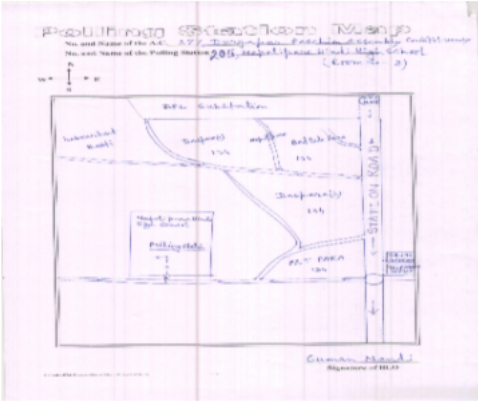

Nazri Naksha