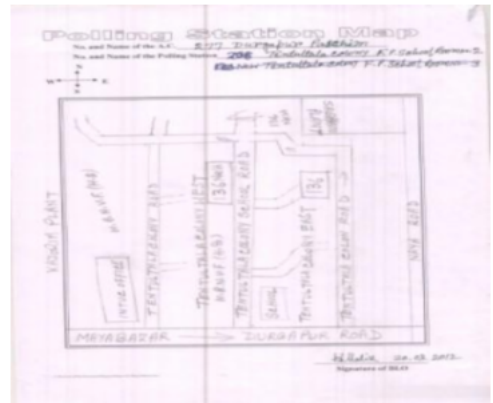

নির্বাচক নিবন্ধন আধিকারিকের স্বাক্ষর

Nazri Naksha

Google Map View

Polling Station Building Front View

Polling Station Front View

Cad View

Key MAP View

1	WB/37/265/723057	নাম : সেখ আবুল কালাম পিতার নাম: হোসিম সেখ বাড়ির নং : n0104 বয়স : 57 লিঙ্গ : পুরুষ	ফটো উপলব্ধ	2	WB/37/265/723090	নাম : ফিরোজা বেগম সেখ স্বামীর নাম: সেখ আবুল কালাম বাড়ির নং : n0104 বয়স : 50 লিঙ্গ : মহিলা	ফটো উপলব্ধ	3	WEP1442623	নাম : সেখ আলম পিতার নাম: সেখ আবুল কালাম বাড়ির নং : n0104 বয়স : 35 লিঙ্গ : পুরুষ	ফটো উপলব্ধ
4	LJK2487239	নাম : সাজমাখাতুন স্বামীর নাম: মহঃ আলিম আনসারি বাড়ির নং : n0186 বয়স : 59 লিঙ্গ : মহিলা	ফটো উপলব্ধ	5	WEP1442722	নাম : সাজদা খাতুন পিতার নাম: মহঃ আলিম আনসারি বাড়ির নং : n0186 বয়স : 35 লিঙ্গ : মহিলা	ফটো উপলব্ধ	6	WB/37/265/723098	নাম : মহম্মদ সাহাজুদ পিতার নাম: মহঃ আলিম আনসারি বাড়ির নং : n0255 বয়স : 51 লিঙ্গ : পুরুষ	ফটো উপলব্ধ
7	WEP1740661	নাম : রিফ্ব মনি স্বামীর নাম: রামনাথ মনি বাড়ির নং : n0282 বয়স : 44 লিঙ্গ : মহিলা	ফটো উপলব্ধ	8	WEP1601103	নাম : রুহি বিবি স্বামীর নাম: সফিকুল আনসারি বাড়ির নং : n0285 বয়স : 32 লিঙ্গ : মহিলা	ফটো উপলব্ধ	9	WEP1872811	নাম : এম ডি সাহাজুদ পিতার নাম: এম ডি হোসিম বাড়ির নং : n0296 বয়স : 34 লিঙ্গ : পুরুষ	ফটো উপলব্ধ
10	WEP1872829	নাম : আফসানা খাতুন পিতার নাম: এম ডি সাহাজুদ বাড়ির নং : n0297 বয়স : 33 লিঙ্গ : মহিলা	ফটো উপলব্ধ	11	WB/37/265/723477	নাম : সেখ মহঃমজিদ পিতার নাম: রাজমহঃ সেখ বাড়ির নং : n0218 বয়স : 69 লিঙ্গ : পুরুষ	ফটো উপলব্ধ	12	LJK3377926	নাম : শেখ নাসির পিতার নাম: শেখ মহঃ মজিদ বাড়ির নং : n0218 বয়স : 42 লিঙ্গ : পুরুষ	ফটো উপলব্ধ
13	LJK1191915	নাম : আকতার আলি পিতার নাম: ইসাফক মহম্মদ বাড়ির নং : n0194 বয়স : 50 লিঙ্গ : পুরুষ	ফটো উপলব্ধ	14	WEP1213842	নাম : মহঃ আসরফ আলি পিতার নাম: মহঃ ইসাক আলি বাড়ির নং : n0194 বয়স : 45 লিঙ্গ : পুরুষ	ফটো উপলব্ধ	15	WEP1988310	নাম : সেখ জামিরউদ্দিন পিতার নাম: সেখ আবুল কালাম বাড়ির নং : n0104 বয়স : 28 লিঙ্গ : পুরুষ	ফটো উপলব্ধ
16	WEP1988377	নাম : মহঃ আজাদ পিতার নাম: মহঃ মাজিদ সেখ বাড়ির নং : n0218 বয়স : 28 লিঙ্গ : পুরুষ	ফটো উপলব্ধ	17	WEP1988518	নাম : রুবী বেগম স্বামীর নাম: মহঃ আসরফ আলি বাড়ির নং : n0194 বয়স : 37 লিঙ্গ : মহিলা	ফটো উপলব্ধ	18	LJK2484350	নাম : তুলসী দেবী রানা স্বামীর নাম: কালে রানা বাড়ির নং : n0201 বয়স : 46 লিঙ্গ : মহিলা	ফটো উপলব্ধ
19	WEP1932755	নাম : অরিফ আনসারি পিতার নাম: এম ডি সামীম আনসারি বাড়ির নং : n0299 বয়স : 30 লিঙ্গ : পুরুষ	ফটো উপলব্ধ	20	WEP1932763	নাম : সনম খাতুন পিতার নাম: গুলটন সেখ বাড়ির নং : n0299 বয়স : 33 লিঙ্গ : মহিলা	ফটো উপলব্ধ	21	LJK3400082	নাম : জন্মোজ্জ্ব ব্যানার্জী পিতার নাম: করুনা ব্যানার্জী বাড়ির নং : n0199 বয়স : 41 লিঙ্গ : পুরুষ	ফটো উপলব্ধ
22	WB/37/265/723134	নাম : কালে রানা পিতার নাম: পূর্ণ রানা বাড়ির নং : n0201 বয়স : 52 লিঙ্গ : পুরুষ	ফটো উপলব্ধ	23	WEP1740836	নাম : পুনম দেবী স্বামীর নাম: বিশ্ব বিজয় শর্মা বাড়ির নং : n0294 বয়স : 39 লিঙ্গ : মহিলা	ফটো উপলব্ধ	24	WB/37/265/723422	নাম : মায়ী চৌরাসিয়া স্বামীর নাম: গোপাল বরই বাড়ির নং : n0199 বয়স : 62 লিঙ্গ : মহিলা	ফটো উপলব্ধ
25	WEP2623932	নাম : পার্বতী কল্যাণী স্বামীর নাম: বৃধ কল্যাণী বাড়ির নং : N0 বয়স : 31 লিঙ্গ : মহিলা	ফটো উপলব্ধ	26	WEP2624831	নাম : নির্মল রুইদাস পিতার নাম: প্রফুল্ল রুইদাস বাড়ির নং : নং বয়স : 28 লিঙ্গ : পুরুষ	ফটো উপলব্ধ	27	WEP2623965	নাম : শবনম পার্বতী মায়ের নাম: সাইরীয়া বানু বাড়ির নং : N0 বয়স : 24 লিঙ্গ : মহিলা	ফটো উপলব্ধ
28	WEP2624476	নাম : মহঃ ভিকি পিতার নাম: রিজাজ মহম্মদ বাড়ির নং : N0 বয়স : 24 লিঙ্গ : পুরুষ	ফটো উপলব্ধ	29	WEP2624443	নাম : বাবাই সরকার পিতার নাম: স্বপন সরকার বাড়ির নং : N0 বয়স : 24 লিঙ্গ : পুরুষ	ফটো উপলব্ধ	30	WEP2623684	নাম : পার্বতী বাসুধর স্বামীর নাম: উরুশঙ্কর বাসুধর বাড়ির নং : বয়স : 39 লিঙ্গ : মহিলা	ফটো উপলব্ধ