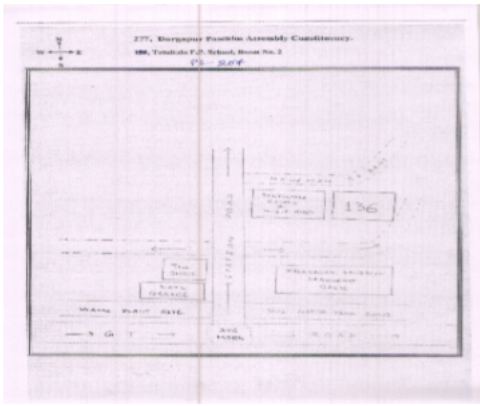

Nazri Naksha