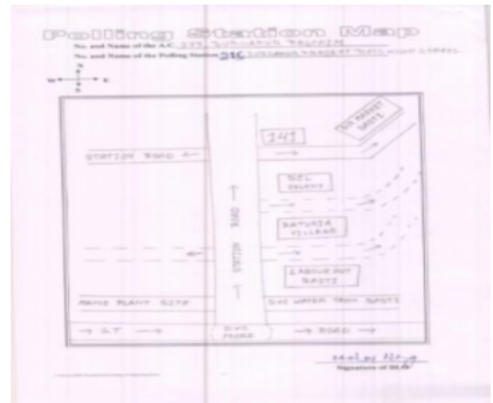

নির্বাচক নিবন্ধন আধিকারিকের স্বাক্ষর

Nazri Naksha

Google Map View

Polling Station Building Front View

Polling Station Front View

Cad View

Key MAP View

বিধানসভা নির্বাচনক্ষেত্রের নং, নাম : 277-দুর্গাপুর পশ্চিম  
ভাগ নং, নাম : 1-তেঁতুলতলা কলোনী পশ্চিম