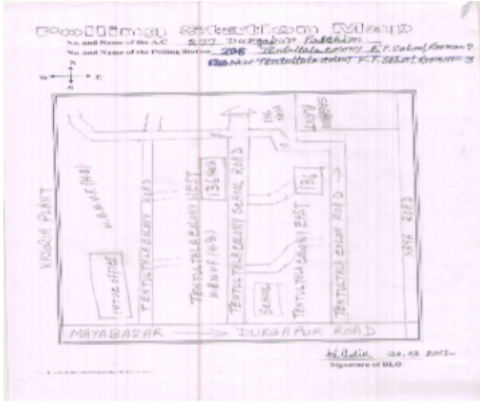

নির্বাচক নিবন্ধন আধিকারিকের স্বাক্ষর

Nazri Naksha

Google Map View

Polling Station Building Front View

Polling Station Front View

Cad View

Key MAP View

বিধানসভা নির্বাচনক্ষেত্রের নং, নাম : 277-দুর্গাপুর পশ্চিম  
ভাগ নং, নাম : 1-তেঁতুলতলা কলোনী পশ্চিম