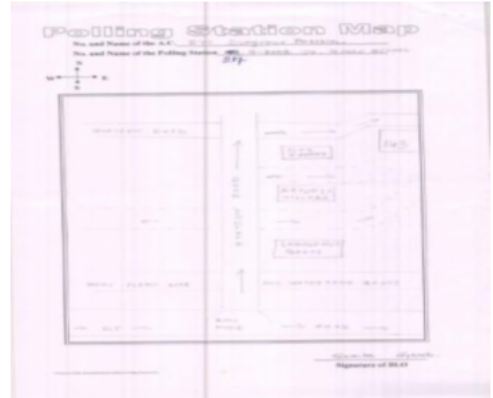

নির্বাচক নিবন্ধন আধিকারিকের স্বাক্ষর

Nazri Naksha

Google Map View

Polling Station Building Front View

Polling Station Front View

Cad View

Key MAP View

বিধানসভা নির্বাচনক্ষেত্রের নং, নাম : 277-দুর্গাপুর পশ্চিম
ভাগ নং, নাম : 1-রাড়ুরিয়া গ্রাম (দক্ষিণ পশ্চিম)ও এন,ডি,এফ,কলোনী