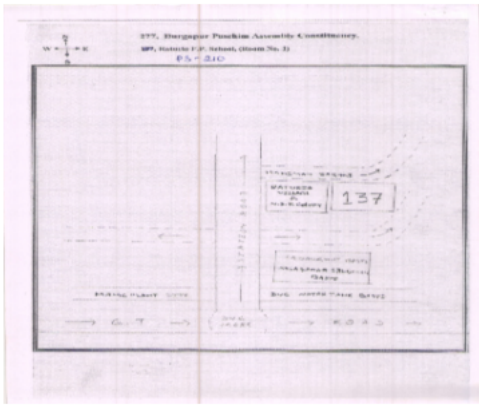

Nazri Naksha