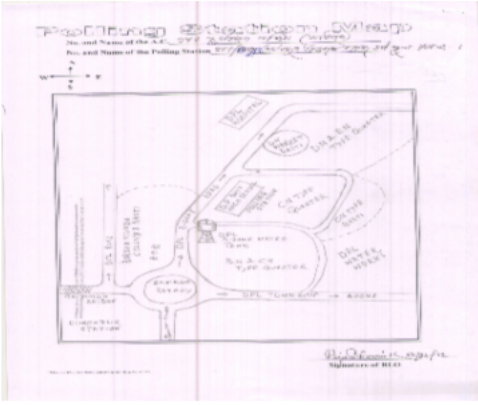

Nazri Naksha