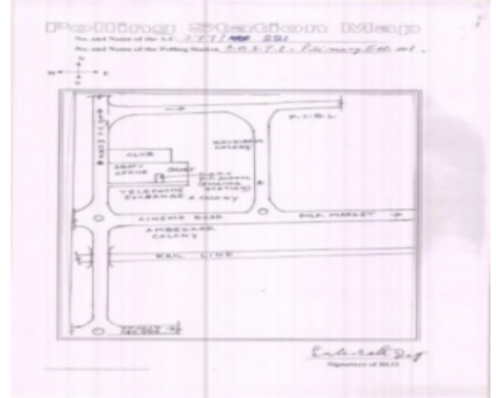

নির্বাচক নিবন্ধন আধিকারিকের স্বাক্ষর

Nazri Naksha

Google Map View

Polling Station Building Front View

Polling Station Front View

Cad View

Key MAP View

বিধানসভা নির্বাচনক্ষেত্রের নং, নাম : 277-দুর্গাপুর পশ্চিম
ভাগ নং, নাম : 1-ডি পি এল ডি এন টাইপ কোয়ার্টারস