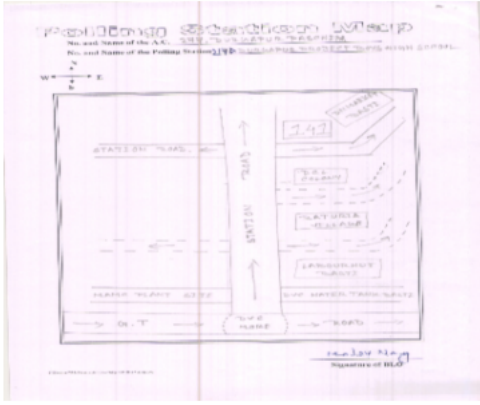

নির্বাচক নিবন্ধন আধিকারিকের স্বাক্ষর

Nazri Naksha

Google Map View

Polling Station Building Front View

Polling Station Front View

Cad View

Key MAP View

বিধানসভা নির্বাচনক্ষেত্রের নং, নাম : 277-দুর্গাপুর পশ্চিম
ভাগ নং, নাম : 1-ডি পি এল ডি এন টাইপ কোয়ার্টারস