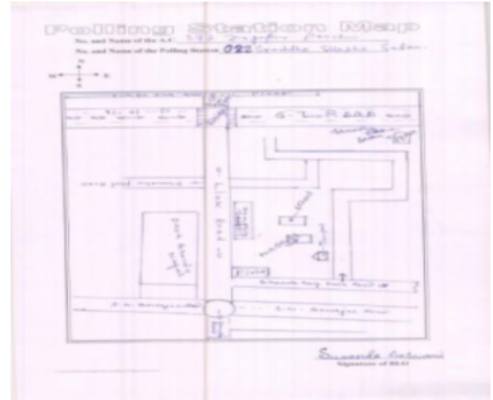

নির্বাচক নিবন্ধন আধিকারিকের স্বাক্ষর

Nazri Naksha

Google Map View

Polling Station Building Front View

Polling Station Front View

Cad View

Key MAP View

1	WB/37/265/192111	নাম : নাজমী স্বামীর নাম: সৈয়দ নইম বাড়ির নং : n0105 বয়স : 76 লিঙ্গ : মহিলা	ফটো উপলব্ধ	2	WB/37/265/192096	নাম : সামিনা বেগম স্বামীর নাম: আব্দুল খান বাড়ির নং : n0071 বয়স : 66 লিঙ্গ : মহিলা	ফটো উপলব্ধ	3	WB/37/265/192324	নাম : লুথকা বিবি স্বামীর নাম: আব্দুল আজিজ বাড়ির নং : n0139 বয়স : 66 লিঙ্গ : মহিলা	ফটো উপলব্ধ
4	WEP1160035	নাম : রহিম সেখ পিতার নাম: সেখ বাড়ির নং : n0226 বয়স : 62 লিঙ্গ : পুরুষ	ফটো উপলব্ধ	5	WB/37/265/192323	নাম : সুনয়না দেবী স্বামীর নাম: ছোট প্রসাদ বাড়ির নং : n0138 বয়স : 61 লিঙ্গ : মহিলা	ফটো উপলব্ধ	6	LJK2973642	নাম : রসিদা বেগম স্বামীর নাম: হোসেন আনসারি বাড়ির নং : n0107 বয়স : 55 লিঙ্গ : মহিলা	ফটো উপলব্ধ
7	WB/37/265/192395	নাম : সৈয়দ চুন্নু পিতার নাম: সৈয়দ নইম বাড়ির নং : n0105 বয়স : 53 লিঙ্গ : পুরুষ	ফটো উপলব্ধ	8	WEP1465269	নাম : রবিয়া বেগম স্বামীর নাম: রহিম সেখ বাড়ির নং : n0226 বয়স : 51 লিঙ্গ : মহিলা	ফটো উপলব্ধ	9	WB/37/265/192547	নাম : সৈয়দ বাচ্চু পিতার নাম: সৈয়দ নইম বাড়ির নং : n0105 বয়স : 50 লিঙ্গ : পুরুষ	ফটো উপলব্ধ
10	WEP1472018	নাম : মোতিঝারী দেবী স্বামীর নাম: সঞ্জয় প্রসাদ বাড়ির নং : n0150 বয়স : 49 লিঙ্গ : মহিলা	ফটো উপলব্ধ	11	WEP1058247	নাম : মাদুরী পারিয়ার পরিয়াল স্বামীর নাম: দয়ারাম পরিয়ার বাড়ির নং : n0014 বয়স : 45 লিঙ্গ : মহিলা	ফটো উপলব্ধ	12	WEP1261577	নাম : ফারমিদা খাতুন (বিবি) স্বামীর নাম: সালাউদ্দিন খান বাড়ির নং : n0069 বয়স : 42 লিঙ্গ : মহিলা	ফটো উপলব্ধ
13	WEP1160043	নাম : জাভেদা খাতুন পিতার নাম: রহিম সেখ বাড়ির নং : n0226 বয়স : 38 লিঙ্গ : মহিলা	ফটো উপলব্ধ	14	WEP1465251	নাম : হাসিনা খাতুন পিতার নাম: রহিম সেখ বাড়ির নং : n0226 বয়স : 32 লিঙ্গ : মহিলা	ফটো উপলব্ধ	15	WEP1533397	নাম : ইয়াসমিন বেগম স্বামীর নাম: ছোট খান বাড়ির নং : n0069 বয়স : 32 লিঙ্গ : মহিলা	ফটো উপলব্ধ
16	WEP1533462	নাম : সাজিনা খাতুন পিতার নাম: মুনিব খান বাড়ির নং : n0069 বয়স : 32 লিঙ্গ : মহিলা	ফটো উপলব্ধ	17	WB/37/264/267189	নাম : অরুন আচার্য্য পিতার নাম: লক্ষন আচার্য্য বাড়ির নং : n0206 বয়স : 69 লিঙ্গ : পুরুষ	ফটো উপলব্ধ	18	WB/37/264/201130	নাম : স্বপ্না আচার্য্য(চক্রবর্তী) স্বামীর নাম: অরুন আচার্য্য বাড়ির নং : n0207 বয়স : 55 লিঙ্গ : মহিলা	ফটো উপলব্ধ
19	LJK2973634	নাম : হোসেন আনসারি পিতার নাম: মঞ্জুর আনসারি বাড়ির নং : n0107 বয়স : 61 লিঙ্গ : পুরুষ	ফটো উপলব্ধ	20	WEP1398023	নাম : রাজ বাগ্দী পিতার নাম: বনমালী বাগ্দী বাড়ির নং : n0096 বয়স : 39 লিঙ্গ : পুরুষ	ফটো উপলব্ধ	21	WEP1398049	নাম : সীমা বাগ্দী স্বামীর নাম: রাজ বাগ্দী বাড়ির নং : n0096 বয়স : 35 লিঙ্গ : মহিলা	ফটো উপলব্ধ
22	WEP1261288	নাম : সুভেন্দু দাস বৈরাগ্য পিতার নাম: সরোজ দাস বৈরাগ্য বাড়ির নং : n0097 বয়স : 38 লিঙ্গ : পুরুষ	ফটো উপলব্ধ	23	WEP1832294	নাম : দিপিকা দাস বৈরাগ্য স্বামীর নাম: সুভেন্দু দাস বৈরাগ্য বাড়ির নং : n0097 বয়স : 30 লিঙ্গ : মহিলা	ফটো উপলব্ধ	24	WB/37/265/192043	নাম : কমলাকান্ত ব্যানার্জি পিতার নাম: মৃত্যুঞ্জয় ব্যানার্জি বাড়ির নং : n0078 বয়স : 65 লিঙ্গ : পুরুষ	ফটো উপলব্ধ
25	WB/37/265/192045	নাম : স্বপ্না ব্যানার্জি স্বামীর নাম: কমলাকান্ত ব্যানার্জি বাড়ির নং : n0078 বয়স : 62 লিঙ্গ : মহিলা	ফটো উপলব্ধ	26	LJK0278903	নাম : রামকৃষ্ণ ব্যানার্জী পিতার নাম: বৈদ্যনাথ ব্যানার্জী বাড়ির নং : n0025 বয়স : 89 লিঙ্গ : পুরুষ	ফটো উপলব্ধ	27	WB/37/265/204056	নাম : সন্দীপ ব্যানার্জী পিতার নাম: গদাধর ব্যানার্জী বাড়ির নং : n0108 বয়স : 52 লিঙ্গ : পুরুষ	ফটো উপলব্ধ
28	LJK3971652	নাম : তাপসী ব্যানার্জী স্বামীর নাম: সন্দীপ ব্যানার্জী বাড়ির নং : n0108 বয়স : 46 লিঙ্গ : মহিলা	ফটো উপলব্ধ	29	LJK3971645	নাম : দেবশীষ ব্যানার্জী পিতার নাম: গোপাল ব্যানার্জী বাড়ির নং : n0091 বয়স : 38 লিঙ্গ : পুরুষ	ফটো উপলব্ধ	30	WEP2264927	নাম : কৌন্তভ ব্যানার্জী পিতার নাম: কমলাকান্ত ব্যানার্জী বাড়ির নং : n0078 বয়স : 28 লিঙ্গ : পুরুষ	ফটো উপলব্ধ