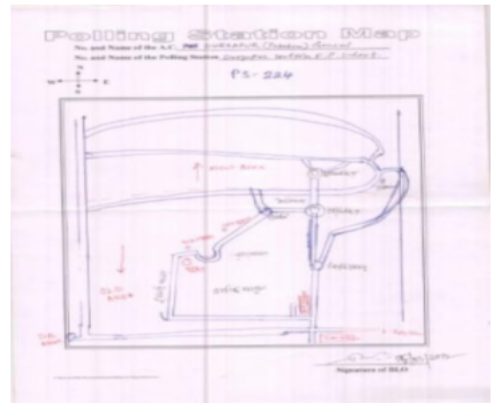

নির্বাচক নিবন্ধন আধিকারিকের স্বাক্ষর

Nazri Naksha

Google Map View

Polling Station Building Front View

Polling Station Front View

Cad View

Key MAP View

1	LJK4816468	2	LJK4816658	Q 3	WEP2626935
নাম : মিনা দণ্ডপাট স্বামীর নাম: পরেশ দণ্ডপাট বাড়ির নং : DN-325 বয়স : 55 লিঙ্গ : মহিলা	ফটো উপলব্ধ	নাম : পরেশ দণ্ডপাট পিতার নাম: প্রফুল্ল দণ্ডপাট বাড়ির নং : DN-325 বয়স : 56 লিঙ্গ : পুরুষ	ফটো উপলব্ধ	নাম : খুমুগী বিশ্বাস স্বামীর নাম: সন্তোষ বিশ্বাস বাড়ির নং : N0 বয়স : 77 লিঙ্গ : মহিলা	ফটো উপলব্ধ
4	WEP2626653	5	WEP2626711	6	WEP2626745
নাম : রুপা শাসমল স্বামীর নাম: পাণ্ডু শাসমল বাড়ির নং : N0 309 বয়স : 30 লিঙ্গ : মহিলা	ফটো উপলব্ধ	নাম : প্রদীপ ঢালি পিতার নাম: নির্মল চন্দ্র ঢালি বাড়ির নং : N0 বয়স : 27 লিঙ্গ : পুরুষ	ফটো উপলব্ধ	নাম : সুমনা দাস স্বামীর নাম: বাসুদেব দাস বাড়ির নং : N0 বয়স : 24 লিঙ্গ : মহিলা	ফটো উপলব্ধ
7	WEP2626687	8	WEP2627016	Q 9	WEP2626836
নাম : তিথি দাস পিতার নাম: বিশ্বনাথ দাস বাড়ির নং : 310 বয়স : 25 লিঙ্গ : মহিলা	ফটো উপলব্ধ	নাম : বর্ষা দাস পিতার নাম: পৃথ্বী দাস বাড়ির নং : বী.এন-280 বয়স : 25 লিঙ্গ : মহিলা	ফটো উপলব্ধ	নাম : সবিতা বিশ্বাস মায়ের নাম: মীনা বিশ্বাস বাড়ির নং : N0 বয়স : 25 লিঙ্গ : মহিলা	ফটো উপলব্ধ
10	WEP2626950	11	WEP2626802	12	WEP2627081
নাম : রাজেশ বড়াইক অন্যান্য: কল্পনা বড়াইক বাড়ির নং : N0 বয়স : 46 লিঙ্গ : পুরুষ	ফটো উপলব্ধ	নাম : রনীত ব্যানার্জী পিতার নাম: চন্দন ব্যানার্জী বাড়ির নং : ডী.এন168 বয়স : 24 লিঙ্গ : পুরুষ	ফটো উপলব্ধ	নাম : অনিকেত মুখার্জী পিতার নাম: পরিতোষ মুখার্জী বাড়ির নং : N0 বয়স : 24 লিঙ্গ : পুরুষ	ফটো উপলব্ধ
13	WEP2626984	14	WEP2626786	15	WEP2834505
নাম : অনুরাধা ঘোড়াই স্বামীর নাম: রাজু ঘোড়াই বাড়ির নং : N0 বয়স : 26 লিঙ্গ : মহিলা	ফটো উপলব্ধ	নাম : সাগর মন্ডল পিতার নাম: সমর মন্ডল বাড়ির নং : N0 বয়স : 26 লিঙ্গ : পুরুষ	ফটো উপলব্ধ	নাম : চুমকি বড়াইক পিতার নাম: রাজেশ বড়াইক বাড়ির নং : এন0458 বয়স : 23 লিঙ্গ : মহিলা	ফটো উপলব্ধ
16	LJK3359429	17	LJK2311926	18	LJK4608212
নাম : শ্যামলী আইচ স্বামীর নাম: ফটিক আইচ বাড়ির নং : DN-281 বয়স : 52 লিঙ্গ : মহিলা	ফটো উপলব্ধ	নাম : স্বপন আচার্য পিতার নাম: ধীরেন্দ্র নাথ আচার্য বাড়ির নং : n0431 বয়স : 59 লিঙ্গ : পুরুষ	ফটো উপলব্ধ	নাম : সুসিতা আচার্য স্বামীর নাম: স্বপন আচার্য বাড়ির নং : n0432 বয়স : 50 লিঙ্গ : মহিলা	ফটো উপলব্ধ
19	LJK3229861	20	WB/37/265/897416	21	WEP1788025
নাম : অনন্ত আচার্য পিতার নাম: মৃত্যঞ্জয় আচার্য বাড়ির নং : DN-313 বয়স : 54 লিঙ্গ : পুরুষ	ফটো উপলব্ধ	নাম : শিপ্রা আচার্য স্বামীর নাম: অনন্ত আচার্য বাড়ির নং : DN-313 বয়স : 49 লিঙ্গ : মহিলা	ফটো উপলব্ধ	নাম : ইতু আদিত্য স্বামীর নাম: দিলীপ আদিত্য বাড়ির নং : DN-326 বয়স : 50 লিঙ্গ : মহিলা	ফটো উপলব্ধ
22	WB/37/265/690665	23	WEP2544948	24	WEP2738094
নাম : তপন আদিত্য পিতার নাম: মনোরঞ্জন আদিত্য বাড়ির নং : DN-326 বয়স : 53 লিঙ্গ : পুরুষ	ফটো উপলব্ধ	নাম : নারায়ণ চন্দ্র আদিত্য পিতার নাম: মনোরঞ্জন আদিত্য বাড়ির নং : DN-326 বয়স : 66 লিঙ্গ : পুরুষ	ফটো উপলব্ধ	নাম : দিলীপ কর্মকার পিতার নাম: বাদল কর্মকার বাড়ির নং : বয়স : 66 লিঙ্গ : পুরুষ	ফটো উপলব্ধ
25	LJK4767216	26	WEP2566230	27	WEP2566214
নাম : তন্ময় কর্মকার পিতার নাম: দিলীপ কর্মকার বাড়ির নং : বয়স : 37 লিঙ্গ : পুরুষ	ফটো উপলব্ধ	নাম : বেলা কর্মকার স্বামীর নাম: দিলীপ কর্মকার বাড়ির নং : n0354 বয়স : 55 লিঙ্গ : মহিলা	ফটো উপলব্ধ	নাম : দিলীপ কর্মকার পিতার নাম: শচীনন্দন কর্মকার বাড়ির নং : n0353 বয়স : 66 লিঙ্গ : পুরুষ	ফটো উপলব্ধ
28	WEP1383231	29	WEP1743863	30	HLV1241850
নাম : তপন কুমার কর্মকার পিতার নাম: দিলীপ কুমার কর্মকার বাড়ির নং : n0194 বয়স : 64 লিঙ্গ : পুরুষ	ফটো উপলব্ধ	নাম : সৌমেন কর্মকার পিতার নাম: দিলীপ কর্মকার বাড়ির নং : n0353 বয়স : 30 লিঙ্গ : পুরুষ	ফটো উপলব্ধ	নাম : জ্যোৎস্না কর্মকার স্বামীর নাম: তপন কুমার কর্মকার বাড়ির নং : n0361 বয়স : 55 লিঙ্গ : মহিলা	ফটো উপলব্ধ