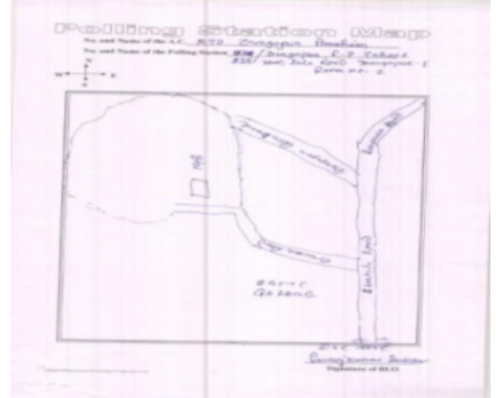

নির্বাচক নিবন্ধন আধিকারিকের স্বাক্ষর

Nazri Naksha

Google Map View

Polling Station Building Front View

Polling Station Front View

Cad View

Key MAP View

1	WEP1876499	নাম : পাঁচু গোপাল রায় পিতার নাম: প্রসাদ রায় বাড়ির নং : n0660 বয়স : 66 লিঙ্গ : পুরুষ	ফটো উপলব্ধ	2	LJK4484846	নাম : নন্দা ব্যানার্জী স্বামীর নাম: নারায়ন ব্যানার্জী বাড়ির নং : n0638 বয়স : 54 লিঙ্গ : মহিলা	ফটো উপলব্ধ	3	LJK1115260	নাম : রুদ্রদেব চক্রবর্তী পিতার নাম: দেবকিঙ্কর চক্রবর্তী বাড়ির নং : n0742 বয়স : 67 লিঙ্গ : পুরুষ	ফটো উপলব্ধ
4	WB/37/265/693583	নাম : শ্যামল চক্রবর্তী পিতার নাম: নিরোদ চক্রবর্তী বাড়ির নং : n0074 বয়স : 61 লিঙ্গ : পুরুষ	ফটো উপলব্ধ	5	LJK1155795	নাম : শিখা চক্রবর্তী স্বামীর নাম: অরুণ চক্রবর্তী বাড়ির নং : n0074 বয়স : 54 লিঙ্গ : মহিলা	ফটো উপলব্ধ	6	LJK3361250	নাম : পূর্ণিমা চক্রবর্তী স্বামীর নাম: শ্যামল চক্রবর্তী বাড়ির নং : n0074 বয়স : 51 লিঙ্গ : মহিলা	ফটো উপলব্ধ
7	WEP1993740	নাম : অনিরুদ্ধ চক্রবর্তী পিতার নাম: অরুণ চক্রবর্তী বাড়ির নং : n0074 বয়স : 28 লিঙ্গ : পুরুষ	ফটো উপলব্ধ	8	WB/37/265/678612	নাম : লিপিকা চক্রবর্তী স্বামীর নাম: তপন কুমার চক্রবর্তী বাড়ির নং : n0667 বয়স : 52 লিঙ্গ : মহিলা	ফটো উপলব্ধ	9	WEP2551208	নাম : কাজল কুমার দাস পিতার নাম: রমেশ চন্দ্র দাস বাড়ির নং : n0623 বয়স : 67 লিঙ্গ : পুরুষ	ফটো উপলব্ধ
10	WEP2551190	নাম : লক্ষ্মী রানী দাস স্বামীর নাম: কাজল কুমার দাস বাড়ির নং : n0624 বয়স : 60 লিঙ্গ : মহিলা	ফটো উপলব্ধ	11	LJK4058343	নাম : পলি দাস পিতার নাম: কাজল কুমার দাস বাড়ির নং : n0625 বয়স : 40 লিঙ্গ : মহিলা	ফটো উপলব্ধ	12	WEP0710996	নাম : প্রানতোষ দত্ত পিতার নাম: অর্জুন দত্ত বাড়ির নং : n0286 বয়স : 70 লিঙ্গ : পুরুষ	ফটো উপলব্ধ
13	WEP2738276	নাম : তাপস কুমার ঘোষ পিতার নাম: শ্যামসুন্দর ঘোষ বাড়ির নং : n0667 বয়স : 59 লিঙ্গ : পুরুষ	ফটো উপলব্ধ	14	LJK2359412	নাম : মুনমুন ঘোষ স্বামীর নাম: তাপস ঘোষ বাড়ির নং : n0668 বয়স : 49 লিঙ্গ : মহিলা	ফটো উপলব্ধ	15	LJK4816161	নাম : হরিসাধন গোস্বামী পিতার নাম: শিবশংকর গোস্বামী বাড়ির নং : n0632 বয়স : 58 লিঙ্গ : পুরুষ	ফটো উপলব্ধ
16	LJK4816245	নাম : সোমা গোস্বামী স্বামীর নাম: হরিসাধন গোস্বামী বাড়ির নং : n0633 বয়স : 51 লিঙ্গ : মহিলা	ফটো উপলব্ধ	17	WB/37/265/711399	নাম : রামজী গৌড় পিতার নাম: রামআসরে গৌড় বাড়ির নং : n0648 বয়স : 57 লিঙ্গ : পুরুষ	ফটো উপলব্ধ	18	LJK3370897	নাম : ইশ্রাটী গৌড় স্বামীর নাম: রামজী গৌড় বাড়ির নং : n0650 বয়স : 56 লিঙ্গ : মহিলা	ফটো উপলব্ধ
19	WEP1876580	নাম : নীরজ কুমার গৌড় পিতার নাম: রামজী গৌড় বাড়ির নং : n0042 বয়স : 35 লিঙ্গ : পুরুষ	ফটো উপলব্ধ	20	WEP1876572	নাম : প্রবীণ কুমার গৌড় পিতার নাম: রামজী গৌড় বাড়ির নং : n0042 বয়স : 32 লিঙ্গ : পুরুষ	ফটো উপলব্ধ	21	WB/37/265/657505	নাম : বাবুনন্দ গোয়ালা পিতার নাম: মনিলাল গোয়ালা বাড়ির নং : n0670 বয়স : 59 লিঙ্গ : পুরুষ	ফটো উপলব্ধ
22	WEP2420164	নাম : সঙ্গীতা হাঁসদা পিতার নাম: বিনোদ হাঁসদা বাড়ির নং : n0787 বয়স : 26 লিঙ্গ : মহিলা	ফটো উপলব্ধ	23	WEP1478866	নাম : দীপ্তি হাজরা পিতার নাম: গনেশ চন্দ্র হাজরা বাড়ির নং : n0324 বয়স : 33 লিঙ্গ : মহিলা	ফটো উপলব্ধ	24	WEP1744382	নাম : মিনতি হেমব্রম স্বামীর নাম: মঙ্গল হেমব্রম বাড়ির নং : n0300 বয়স : 33 লিঙ্গ : মহিলা	ফটো উপলব্ধ
25	WEP1598762	নাম : বরুণ হেমব্রম পিতার নাম: জয় কুমার হেমব্রম বাড়ির নং : n0796 বয়স : 32 লিঙ্গ : পুরুষ	ফটো উপলব্ধ	26	WEP1445667	নাম : মঙ্গল হেমব্রম পিতার নাম: কিষ্কি হেমব্রম বাড়ির নং : n0300 বয়স : 34 লিঙ্গ : পুরুষ	ফটো উপলব্ধ	27	WEP1444306	নাম : রূপা কর্মকার পিতার নাম: ভগীরথ কর্মকার বাড়ির নং : n0667 বয়স : 32 লিঙ্গ : মহিলা	ফটো উপলব্ধ
28	WEP1445774	নাম : মোহন কিঙ্ক পিতার নাম: বারিয়ার কিঙ্ক বাড়ির নং : n0311 বয়স : 34 লিঙ্গ : পুরুষ	ফটো উপলব্ধ	29	WB/37/265/723598	নাম : শ্যামল কুমার মান্ডি পিতার নাম: বিপদ মান্ডি বাড়ির নং : n0236 বয়স : 44 লিঙ্গ : পুরুষ	ফটো উপলব্ধ	30	WEP1445758	নাম : মনোদী মান্ডি স্বামীর নাম: শ্যামল কুমার মান্ডি বাড়ির নং : n0309 বয়স : 34 লিঙ্গ : মহিলা	ফটো উপলব্ধ