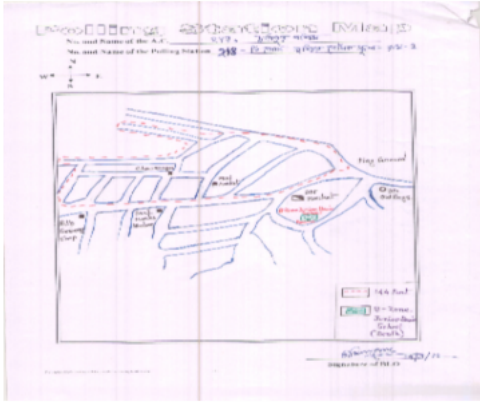

Nazri Naksha