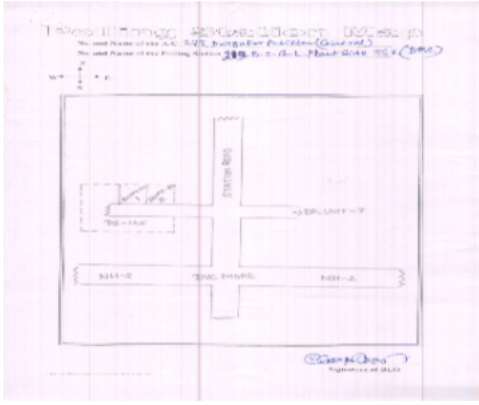

Nazri Naksha