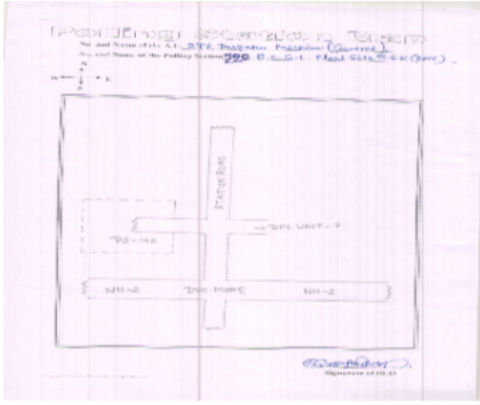

Nazri Naksha