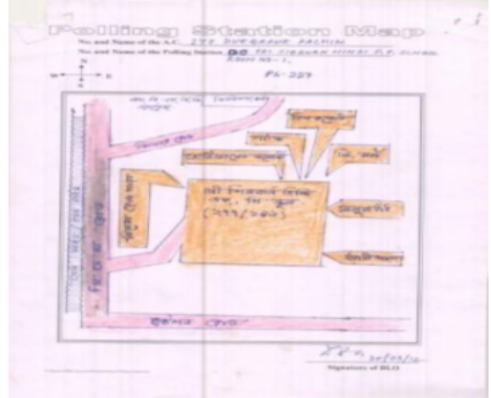

নির্বাচক নিবন্ধন আধিকারিকের স্বাক্ষর

Nazri Naksha

Google Map View

Polling Station Building Front View

Polling Station Front View

Cad View

Key MAP View

1 নাম : আকলিমা বিবি স্বামীর নাম: লালু বাড়ির নং : n0127 বয়স : 63 লিঙ্গ : মহিলা	WB/37/265/567270	2 নাম : মর্জিনা বিবি স্বামীর নাম: মসিম শেখ বাড়ির নং : 304 বয়স : 42 লিঙ্গ : মহিলা	WEP0791871	3 নাম : সেখ সুকুর পিতার নাম: সেখ লালু বাড়ির নং : n0127 বয়স : 42 লিঙ্গ : পুরুষ	LJK3292455
4 নাম : সেখ জাকির হোসেন পিতার নাম: সেখ লালু বাড়ির নং : n0127 বয়স : 29 লিঙ্গ : পুরুষ	WEP1877083	5 নাম : নবীরা বিবি স্বামীর নাম: সুকুর শেখ বাড়ির নং : n0127 বয়স : 40 লিঙ্গ : মহিলা	WEP0791889	6 নাম : সেখ আব্বাসউদ্দীন পিতার নাম: লালু সেখ বাড়ির নং : N/0316 বয়স : 39 লিঙ্গ : পুরুষ	LJK4755492
7 নাম : সেরিনা বিবি স্বামীর নাম: আব্বাসউদ্দিন শেখ বাড়ির নং : 316 বয়স : 37 লিঙ্গ : মহিলা	WEP0791897	8 নাম : জরীনা বিবি পিতার নাম: লালু সেখ বাড়ির নং : n0238 বয়স : 32 লিঙ্গ : মহিলা	WEP1605096	9 নাম : সন্ধ্যা দেবী স্বামীর নাম: শ্রীধার যাদব বাড়ির নং : n0135 বয়স : 55 লিঙ্গ : মহিলা	LJK4038006
10 নাম : রেবা দে স্বামীর নাম: সনত দে বাড়ির নং : n0191 বয়স : 53 লিঙ্গ : মহিলা	LJK2194835	11 নাম : সনৎ দে পিতার নাম: শংকর দে বাড়ির নং : n0191 বয়স : 56 লিঙ্গ : পুরুষ	LJK2194843	12 নাম : সেখ সহীদ পিতার নাম: সেখ মোসম বাড়ির নং : N304 বয়স : 27 লিঙ্গ : পুরুষ	WEP2317063
13 নাম : চন্দনা বউরি স্বামীর নাম: রাই ধনী বউরি বাড়ির নং : N0 বয়স : 37 লিঙ্গ : মহিলা	WEP2629707	14 নাম : প্রোটিমা বাক্কে পিতার নাম: অজিত বাক্কে বাড়ির নং : N0 বয়স : 37 লিঙ্গ : মহিলা	WEP2628998	15 নাম : মেনোকা শাউ স্বামীর নাম: নুকুল শাউ বাড়ির নং : N0 বয়স : 28 লিঙ্গ : মহিলা	WEP2629160
16 নাম : মালা মন্ডল স্বামীর নাম: অর্পূব মন্ডল বাড়ির নং : নং বয়স : 32 লিঙ্গ : মহিলা	WEP2629863	17 নাম : দীপক বউরি পিতার নাম: রতন বউরি বাড়ির নং : নং বয়স : 29 লিঙ্গ : পুরুষ	WEP2629947	18 নাম : সুখদেব মুর্মু পিতার নাম: মঙ্গল মুর্মু বাড়ির নং : N0 বয়স : 26 লিঙ্গ : পুরুষ	WEP2629228
19 নাম : রাজেশ মন্ডল পিতার নাম: দিলীপ মন্ডল বাড়ির নং : N0 বয়স : 36 লিঙ্গ : পুরুষ	WEP2629822	20 নাম : বন্যা মাল স্বামীর নাম: বাবলু মাল বাড়ির নং : N0 বয়স : 53 লিঙ্গ : মহিলা	WEP2629665	21 নাম : পবিত্র সিং মায়ের নাম: শিবানী সিং বাড়ির নং : নং বয়স : 27 লিঙ্গ : পুরুষ	WEP2629798
22 নাম : সঞ্জু দেবী সিং স্বামীর নাম: রাজকুমার সিং বাড়ির নং : নং বয়স : 31 লিঙ্গ : মহিলা	WEP2629483	23 নাম : নেহা সিং স্বামীর নাম: রাম লক্ষন সিং বাড়ির নং : N0 বয়স : 32 লিঙ্গ : মহিলা	WEP2629442	24 নাম : অকাশ পাশওয়ান পিতার নাম: সিকদার পাসওয়ান বাড়ির নং : N0 বয়স : 26 লিঙ্গ : পুরুষ	WEP2629202
25 নাম : জবা হাঁসদা স্বামীর নাম: শিবু হাঁসদা বাড়ির নং : নং বয়স : 33 লিঙ্গ : মহিলা	WEP2630002	26 নাম : অভিজিৎ গাঙ্গুলি পিতার নাম: অমল্যা গাঙ্গুলি বাড়ির নং : নং বয়স : 43 লিঙ্গ : পুরুষ	WEP2629749	27 নাম : পূজা পাসওয়ান পিতার নাম: সিকান্দার পাসওয়ান বাড়ির নং : N0 বয়স : 28 লিঙ্গ : মহিলা	WEP2629012
28 নাম : পিয়া সিং মায়ের নাম: শিবানী সিং বাড়ির নং : N0 বয়স : 24 লিঙ্গ : মহিলা	WEP2629418	29 নাম : অমিত বদ্যাকর পিতার নাম: রাজু বদ্যাকর বাড়ির নং : N0 বয়স : 25 লিঙ্গ : পুরুষ	WEP2629046	30 নাম : রতন বউরি পিতার নাম: শংকর বউরি বাড়ির নং : নং বয়স : 48 লিঙ্গ : পুরুষ	WEP2629913