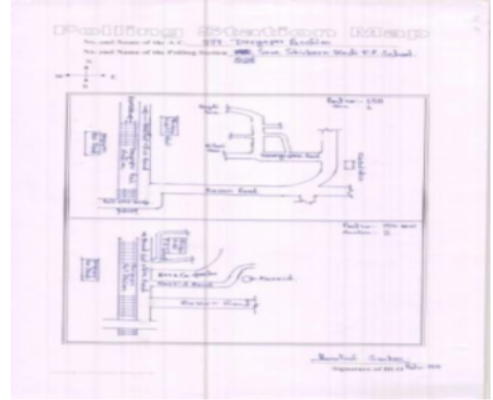

নির্বাচক নিবন্ধন আধিকারিকের স্বাক্ষর

Nazri Naksha

Google Map View

Polling Station Building Front View

Polling Station Front View

Cad View

Key MAP View

বিধানসভা নির্বাচনক্ষেত্রের নং, নাম : 277-দুর্গাপুর পশ্চিম
ভাগ নং, নাম : 1-ডি,এস,টি,সি,কলোনী(এস,বি,এস,টি,সি কলোনী)