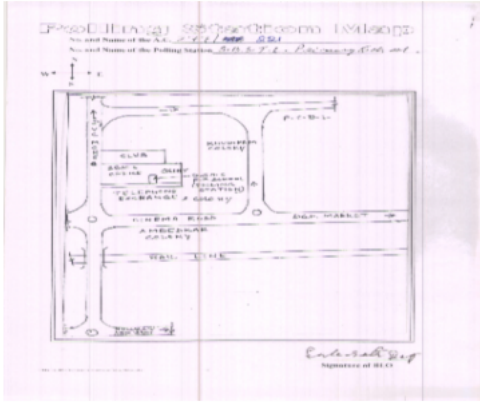

নির্বাচক নিবন্ধন আধিকারিকের স্বাক্ষর

Nazri Naksha

Google Map View

Polling Station Building Front View

Polling Station Front View

Cad View

Key MAP View

বিধানসভা নির্বাচনক্ষেত্রের নং, নাম : 277-দুর্গাপুর পশ্চিম
ভাগ নং, নাম : 1-ডি,এস,টি,সি,কলোনী(এস,বি,এস,টি,সি কলোনী)