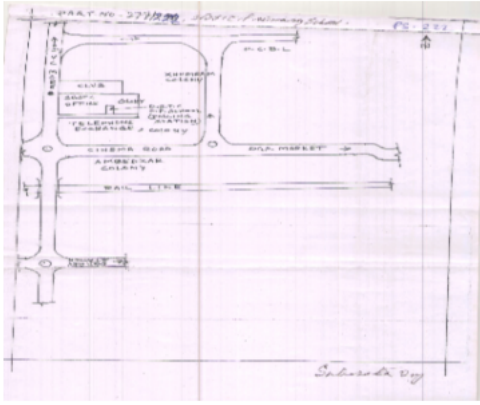

Nazri Naksha