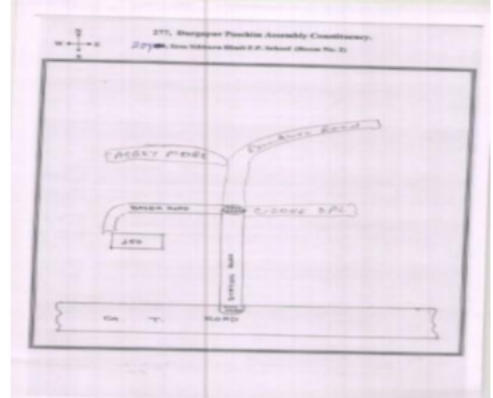

নির্বাচক নিবন্ধন আধিকারিকের স্বাক্ষর

Nazri Naksha

Google Map View

Polling Station Building Front View

Polling Station Front View

Cad View

Key MAP View

1 নাম : রেখা দেবী স্বামীর নাম : রাজেশ চৌধুরী বাড়ির নং : n0247 বয়স : 32 লিঙ্গ : মহিলা	WEP1788355 ফটো উপলব্ধ	2 নাম : মহঃ জাকির হোসেন পিতার নাম : মহঃ সামসুদ্দিন আমসারী বাড়ির নং : n0245 বয়স : 36 লিঙ্গ : পুরুষ	WEP1218676 ফটো উপলব্ধ	3 নাম : অরবিন্দ কুমার পিতার নাম : জয় প্রকাশ প্রসাদ বাড়ির নং : n0004 বয়স : 41 লিঙ্গ : পুরুষ	LJK4770830 ফটো উপলব্ধ
4 নাম : সীতা সরন কুমার পিতার নাম : জয়প্রকাশ প্রসাদ বাড়ির নং : n0004 বয়স : 40 লিঙ্গ : পুরুষ	WEP1605708 ফটো উপলব্ধ	5 নাম : বেবী কুমারী স্বামীর নাম : মহঃ মন্ডল বাড়ির নং : n0253 বয়স : 42 লিঙ্গ : মহিলা	WEP1788413 ফটো উপলব্ধ	6 নাম : মহঃ সলমন পিতার নাম : মহঃ ইসরাইল বাড়ির নং : n0291 বয়স : 27 লিঙ্গ : পুরুষ	WEP2318087 ফটো উপলব্ধ
7 নাম : কাঞ্চন হেলা পিতার নাম : চন্দ্রেশ্বর পাশোয়ান বাড়ির নং : n0262 বয়স : 45 লিঙ্গ : মহিলা	WEP1995737 ফটো উপলব্ধ	8 নাম : এম ডি নৌসাদ পিতার নাম : এম ডি কালাম বাড়ির নং : n0315 বয়স : 27 লিঙ্গ : পুরুষ	WEP2373199 ফটো উপলব্ধ	9 নাম : মহঃ ইমতিয়াজ পিতার নাম : মহঃ হাসিম বাড়ির নং : n0181 বয়স : 41 লিঙ্গ : পুরুষ	LJK4664629 ফটো উপলব্ধ
10 নাম : মহঃ ইবরান পিতার নাম : মহঃ ইব্রিস বাড়ির নং : সিনেমা রোড বয়স : 27 লিঙ্গ : পুরুষ	WEP2373280 ফটো উপলব্ধ	11 নাম : চয়ন চৌধুরী অন্যান্য : লক্ষ্মী সাহা বাড়ির নং : N0 বয়স : 52 লিঙ্গ : মহিলা	WEP2630481 ফটো উপলব্ধ	12 নাম : কানাই মন্ডল পিতার নাম : মহঃ মন্ডল বাড়ির নং : N0 বয়স : 25 লিঙ্গ : পুরুষ	WEP2630259 ফটো উপলব্ধ
13 নাম : মনীষা কুমারী সেনার স্বামীর নাম : রাজ সেনার বাড়ির নং : নং বয়স : 28 লিঙ্গ : মহিলা	WEP2630515 ফটো উপলব্ধ	14 নাম : বিণা খাতুন পিতার নাম : সেখ সাহেব বাড়ির নং : N0 বয়স : 24 লিঙ্গ : মহিলা	WEP2630440 ফটো উপলব্ধ	15 নাম : রানি খাতুন স্বামীর নাম : মোহাম্মদ জাকির হুসেন বাড়ির নং : বয়স : 23 লিঙ্গ : মহিলা	WEP2812519 ফটো উপলব্ধ
16 নাম : রঞ্জু সিংহ স্বামীর নাম : অশোক কুমার সিংহ বাড়ির নং : 0030 সিনেমা রোড বয়স : 49 লিঙ্গ : মহিলা	WEP2761187 ফটো উপলব্ধ	17 নাম : প্রিয়া বালিকী পিতার নাম : রাজ বালিকী বাড়ির নং : এন004 বয়স : 32 লিঙ্গ : মহিলা	WEP2705911 ফটো উপলব্ধ	18 নাম : অমিত কুমার পিতার নাম : ভোলা কামত বাড়ির নং : n0304 বয়স : 28 লিঙ্গ : পুরুষ	WEP2318210 ফটো উপলব্ধ
19 নাম : খুশি কুমারী সিং পিতার নাম : মধুবন সিং বাড়ির নং : এন0124 বয়স : 23 লিঙ্গ : পুরুষ	WEP2706281 ফটো উপলব্ধ	20 নাম : জিতেন্দ্র কুমার কান্তি পিতার নাম : ভিখারী কান্তি বাড়ির নং : n0243 বয়স : 30 লিঙ্গ : পুরুষ	WEP1745710 ফটো উপলব্ধ	21 নাম : তপতী গয়ালী পিতার নাম : রাখাকান্ত গয়ালী বাড়ির নং : এন0079 বয়স : 34 লিঙ্গ : মহিলা	WEP2484350 ফটো উপলব্ধ
22 নাম : সুভাগাণী কান্তি স্বামীর নাম : বীরেন্দ্র কুমার কান্তি বাড়ির নং : এন0079 বয়স : 25 লিঙ্গ : মহিলা	WEP2782829 ফটো উপলব্ধ	23 নাম : পূজা কুমারী স্বামীর নাম : লাল্ট সাউ বাড়ির নং : এন0079 বয়স : 34 লিঙ্গ : মহিলা	WEP2782795 ফটো উপলব্ধ	24 নাম : টুলু গরাই স্বামীর নাম : কার্তিক গরাই বাড়ির নং : n0300 বয়স : 29 লিঙ্গ : মহিলা	WEP2318178 ফটো উপলব্ধ
25 নাম : নরেন্দ্র নাথ ঘোষ অন্যান্য : স্বপন ঘোষ বাড়ির নং : এন015 বয়স : 69 লিঙ্গ : পুরুষ	WEP2706455 ফটো উপলব্ধ	26 নাম : রঞ্জিনী ঘোষ পিতার নাম : নরেন্দ্র নাথ ঘোষ বাড়ির নং : 1/0 বয়স : 28 লিঙ্গ : মহিলা	WEP2357960 ফটো উপলব্ধ	27 নাম : সৈকত রায় পিতার নাম : সৌমেন্দ্র রায় বাড়ির নং : এন0125 বয়স : 24 লিঙ্গ : পুরুষ	WEP2706349 ফটো উপলব্ধ
28 নাম : প্রতিম ঘোষ পিতার নাম : নরেশ চন্দ্র ঘোষ বাড়ির নং : এ/26 বয়স : 26 লিঙ্গ : পুরুষ	WEP2423796 ফটো উপলব্ধ	29 নাম : দেবজিৎ ঘোষ মায়ের নাম : শ্যামা ঘোষ বাড়ির নং : এন0314 বয়স : 26 লিঙ্গ : পুরুষ	WEP2373181 ফটো উপলব্ধ	30 নাম : রতন ঘোষ স্বামীর নাম : নরেন্দ্র নাথ ঘোষ বাড়ির নং : এন0125 বয়স : 62 লিঙ্গ : মহিলা	WEP2706554 ফটো উপলব্ধ